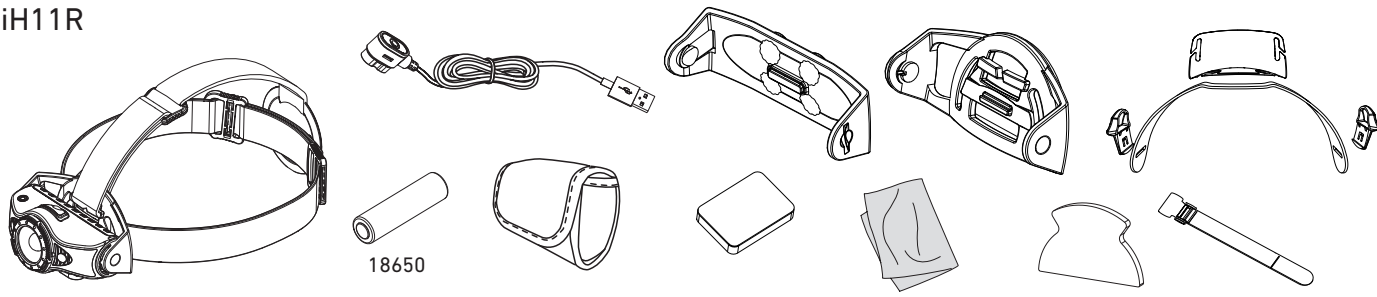

iH11R

White Mode

RGB Mode

Ledlenser GmbH & Co. KG
 Kronenstr. 5-7 • 42699 Solingen • Germany
 Phone +49 212/5948-0 Fax +49 212/5948-200
 info@ledlenser.com

iH11R_V.02
 27.02.2020
 1J12A0368