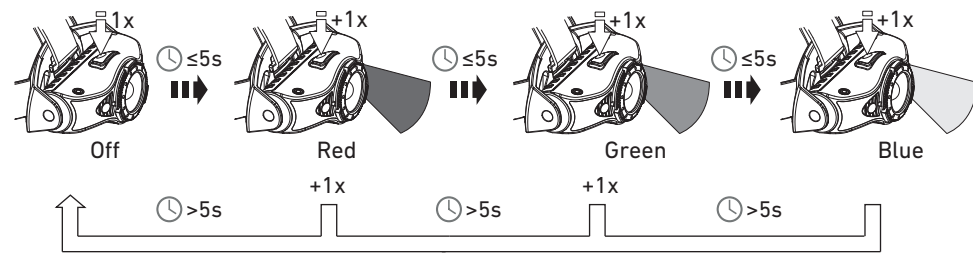

iH11R

White Mode

RGB Mode

Ledlenser GmbH & Co. KG
 Kronenstr. 5-7 • 42699 Solingen • Germany
 Phone +49 212/5948-0 Fax +49 212/5948-200
 info@ledlenser.com

iH11R_V.02
 27.02.2020
 1J12A0368