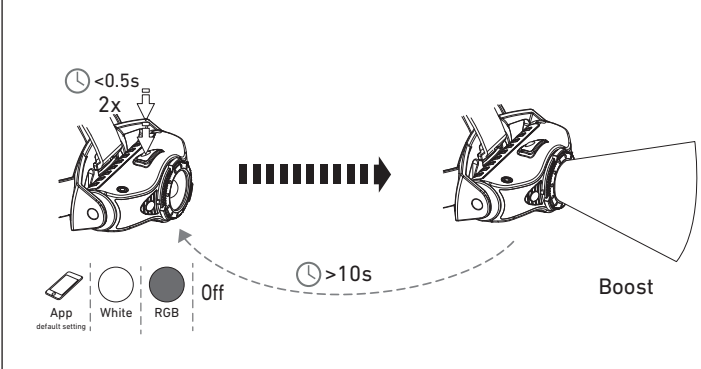

iH11R

White Mode

RGB Mode

Ledlenser GmbH & Co. KG
 Kronenstr. 5-7 • 42699 Solingen • Germany
 Phone +49 212/5948-0 Fax +49 212/5948-200
 info@ledlenser.com

iH11R_V.02
 27.02.2020
 1J12A0368