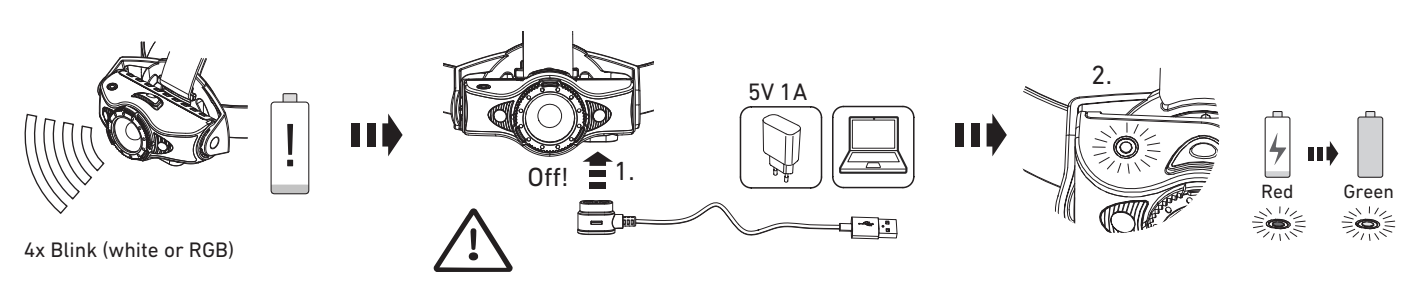

iH11R

White Mode

RGB Mode

Ledlenser GmbH & Co. KG
 Kronenstr. 5-7 • 42699 Solingen • Germany
 Phone +49 212/5948-0 Fax +49 212/5948-200
 info@ledlenser.com

iH11R_V.02
 27.02.2020
 1J12A0368