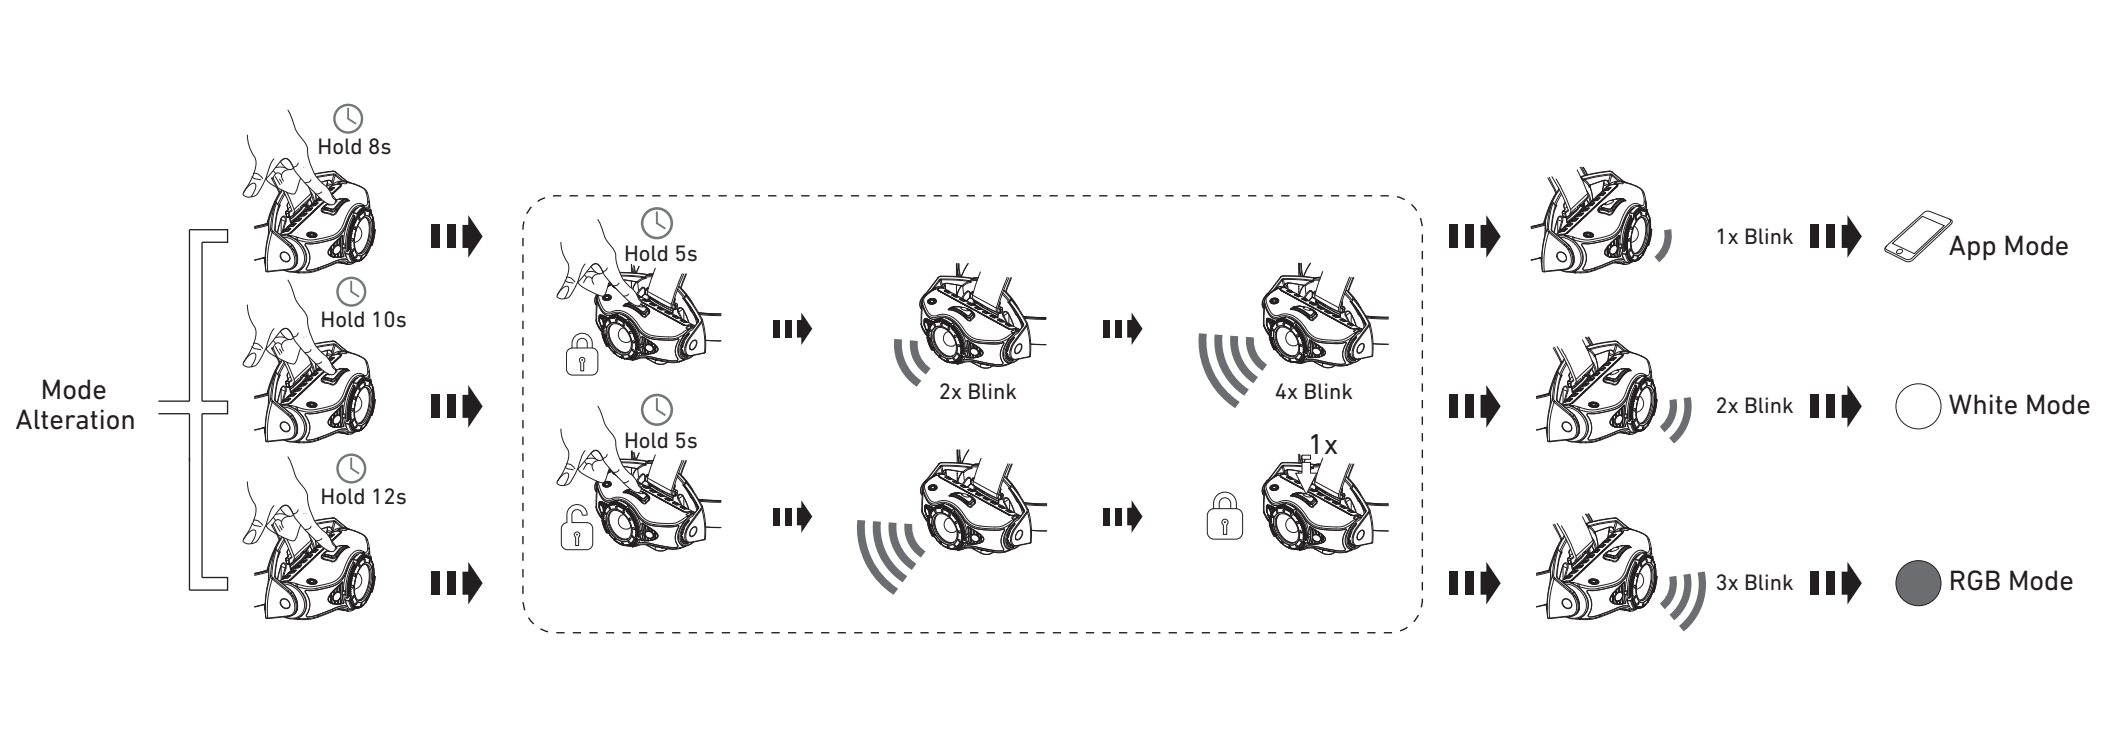

iH11R

White Mode

RGB Mode

Ledlenser GmbH & Co. KG
 Kronenstr. 5-7 • 42699 Solingen • Germany
 Phone +49 212/5948-0 Fax +49 212/5948-200
 info@ledlenser.com

iH11R_V.02
 27.02.2020
 1J12A0368