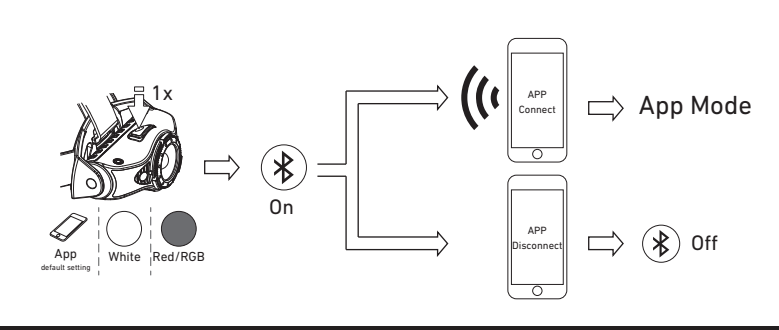

iH11R

White Mode

RGB Mode

Ledlenser GmbH & Co. KG
 Kronenstr. 5-7 • 42699 Solingen • Germany
 Phone +49 212/5948-0 Fax +49 212/5948-200
 info@ledlenser.com

iH11R_V.02
 27.02.2020
 1J12A0368