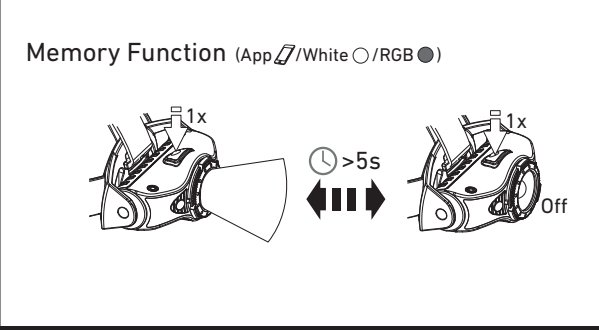

iH11R

White Mode

RGB Mode

Ledlenser GmbH & Co. KG
 Kronenstr. 5-7 • 42699 Solingen • Germany
 Phone +49 212/5948-0 Fax +49 212/5948-200
 info@ledlenser.com

iH11R_V.02
 27.02.2020
 1J12A0368