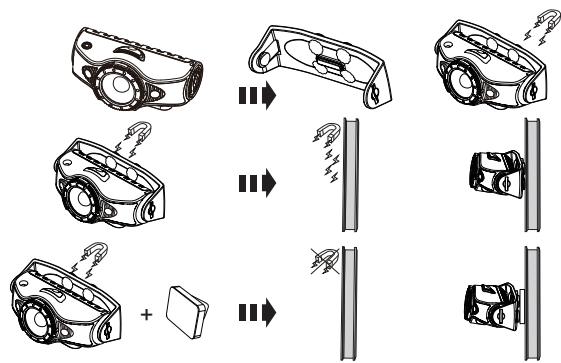

iH11R

White Mode

RGB Mode

Ledlenser GmbH & Co. KG
 Kronenstr. 5-7 • 42699 Solingen • Germany
 Phone +49 212/5948-0 Fax +49 212/5948-200
 info@ledlenser.com

iH11R_V.02
 27.02.2020
 1J12A0368