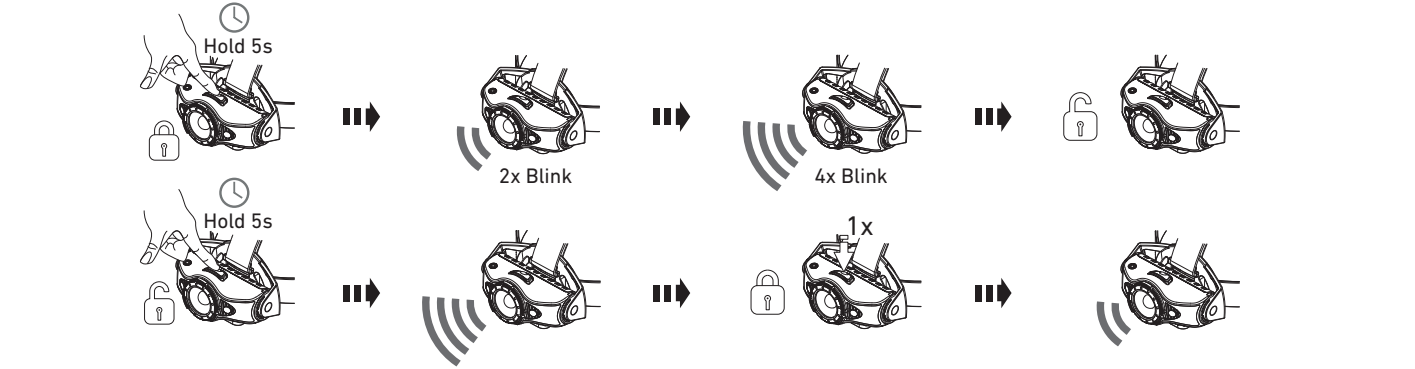

iH11R

White Mode

RGB Mode

Ledlenser GmbH & Co. KG
 Kronenstr. 5-7 • 42699 Solingen • Germany
 Phone +49 212/5948-0 Fax +49 212/5948-200
 info@ledlenser.com

iH11R_V.02
 27.02.2020
 1J12A0368