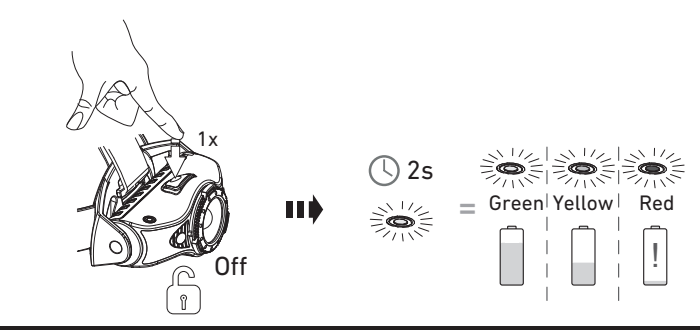

iH11R

White Mode

RGB Mode

Ledlenser GmbH & Co. KG
 Kronenstr. 5-7 • 42699 Solingen • Germany
 Phone +49 212/5948-0 Fax +49 212/5948-200
 info@ledlenser.com

iH11R_V.02
 27.02.2020
 1J12A0368