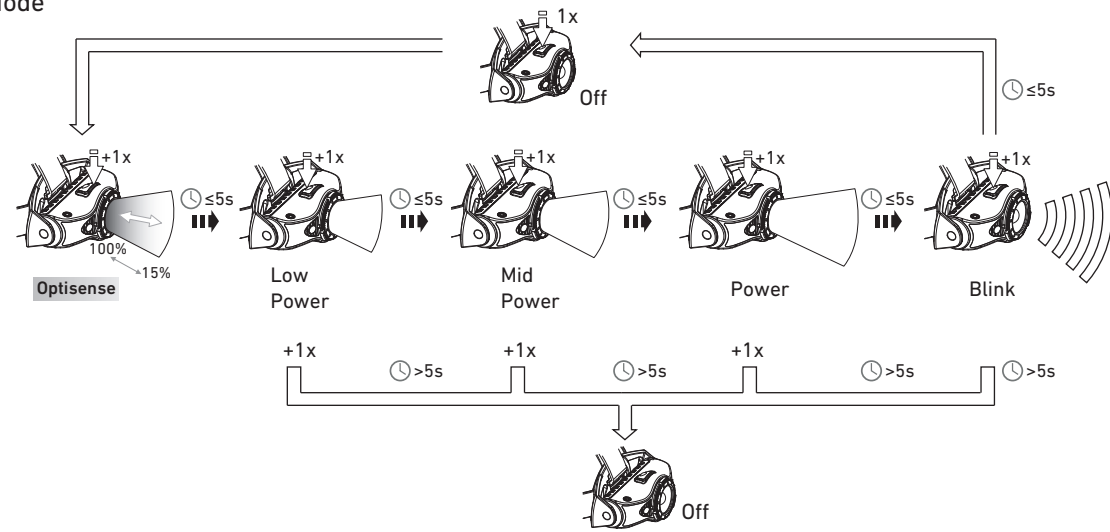

iH11R

White Mode

RGB Mode

Ledlenser GmbH & Co. KG
 Kronenstr. 5-7 • 42699 Solingen • Germany
 Phone +49 212/5948-0 Fax +49 212/5948-200
 info@ledlenser.com

iH11R_V.02
 27.02.2020
 1J12A0368