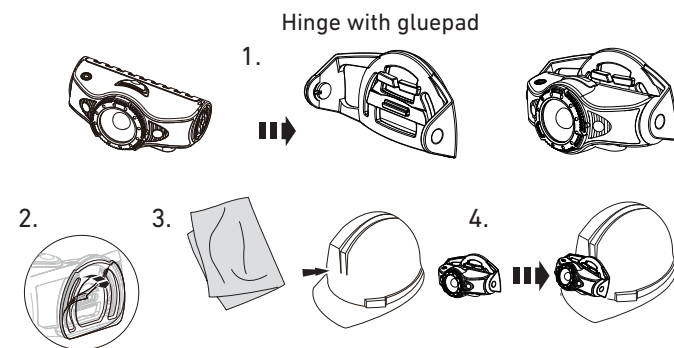

iH11R

White Mode

RGB Mode

Ledlenser GmbH & Co. KG
 Kronenstr. 5-7 • 42699 Solingen • Germany
 Phone +49 212/5948-0 Fax +49 212/5948-200
 info@ledlenser.com

iH11R_V.02
 27.02.2020
 1J12A0368