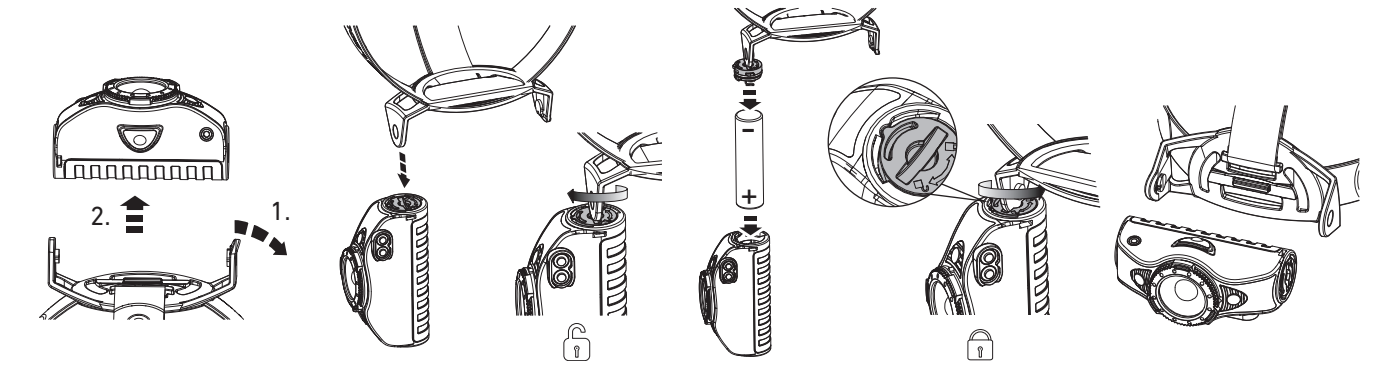

iH11R

White Mode

RGB Mode

Ledlenser GmbH & Co. KG
 Kronenstr. 5-7 • 42699 Solingen • Germany
 Phone +49 212/5948-0 Fax +49 212/5948-200
 info@ledlenser.com

iH11R_V.02
 27.02.2020
 1J12A0368