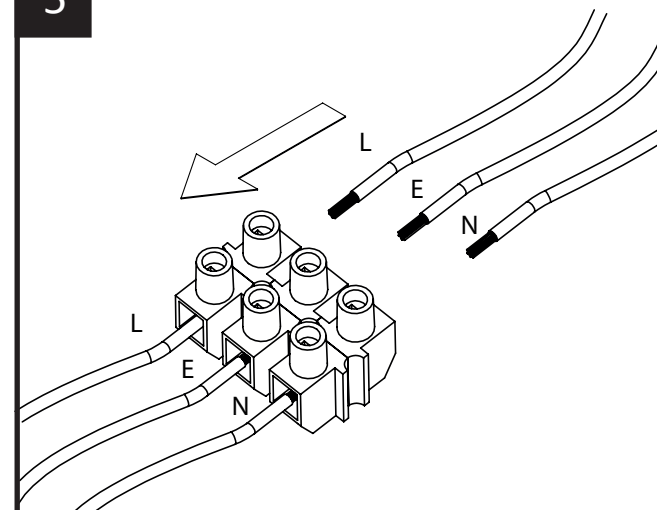

Ce produit est adapté à la zone 2 ou supérieure, sauf s'il est équipé d'une prise rasoir car celle-ci doit être située en dehors des zones 0, 1 et 2.

Ta izdelek je primeren v coni 2 ali višje, razen če je opremljen z vtičnico za brivnik, saj mora biti nameščen zunaj območij 0,1 in 2.

Diffused Slimline LED Mirror with Shaver Socket

700x500

Included / Inclus / Vključeno

1

2

A

B

3

4

5

Diffused Slimline LED Mirror with Shaver Socket

700x500

6

7

Operation
Opération
Delovanje

Caution: To avoid interference, the sensor must be placed a minimum of 150mm away from any object/surface

Attention : Pour éviter les interférences, le capteur doit être placé à au moins 150 mm de tout objet/surface

Pozor: Da bi se izognili motnjam, mora biti senzor nameščen najmanj 150 mm od katerega koli predmeta/površine