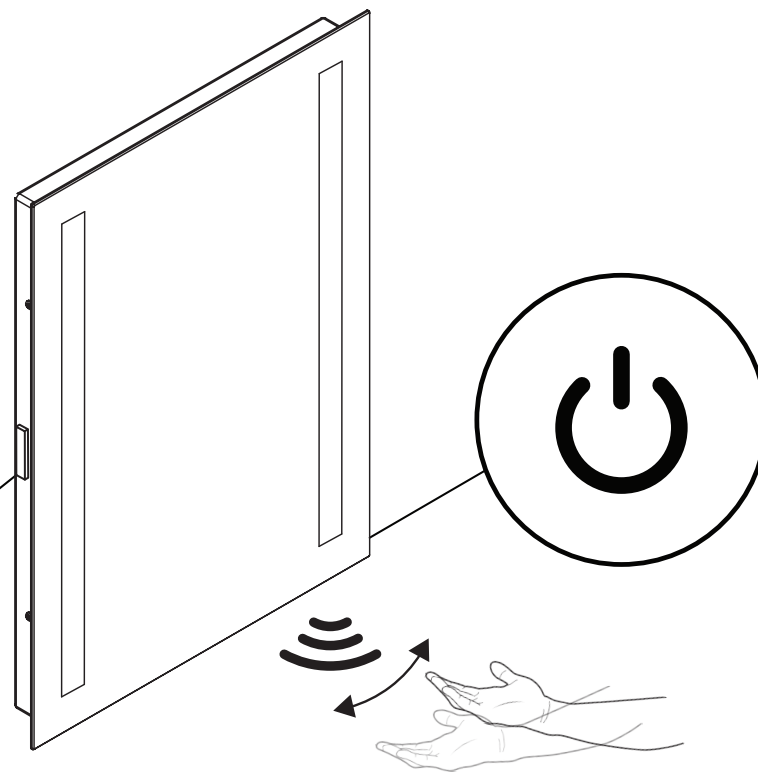

4

5

Diffused Slimline LED Mirror with Shaver Socket

700x500

6

7

Operation
Opération
Delovanje

Caution: To avoid interference, the sensor must be placed a minimum of 150mm away from any object/surface

Attention : Pour éviter les interférences, le capteur doit être placé à au moins 150 mm de tout objet/surface

Pozor: Da bi se izognili motnjam, mora biti senzor nameščen najmanj 150 mm od katerega koli predmeta/površine