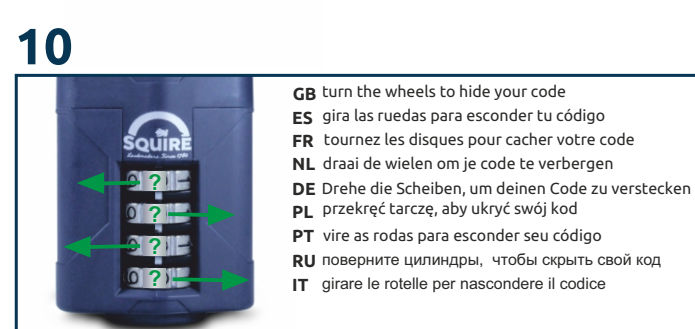

CP40 CP50 & CP60 - 2018+

- | | | | |
|-----------|--------------------------------|-----------|--|
| GB | How to set your own code | PL | Jak ustawić swój własny kod |
| ES | Cómo poner tu código personal | PT | como definir o seu proprio codigo |
| FR | Programmation du code | RU | Как установить свой код |
| NL | Hoe uw eigen codein te stellen | IT | Come impostare il proprio codice personale |
| DE | Einstellung des Zahlencodes | | |

- CP60** =

1	2	3	4	5
---	---	---	---	---

5
- CP50** =

1	2	3	4
---	---	---	---

4
- CP40** =

1	2	3	4
---	---	---	---

4

- GB** do not pull on the lock
ES No tirar del candado
FR Ne pas retirer le cadenas
NL Trek niet aan het slot
DE Nicht am Schloss ziehen
PL Nie ciągnij za zapiećcie
PT Não puxe o cadeado
RU Не тяните замок на себя
IT Non tirare il lucchetto