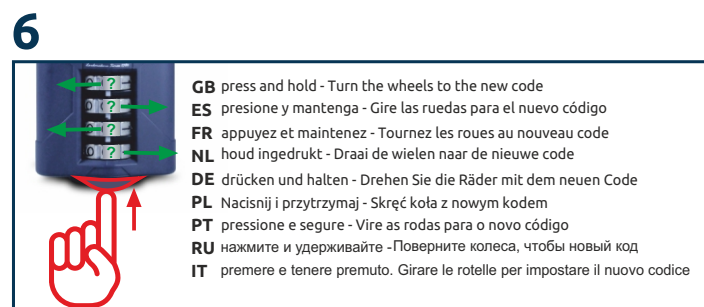

CP40 CP50 & CP60 - 2018+

- | | | | |
|-----------|--------------------------------|-----------|--|
| GB | How to set your own code | PL | Jak ustawić swój własny kod |
| ES | Cómo poner tu código personal | PT | como definir o seu proprio codigo |
| FR | Programmation du code | RU | Как установить свой код |
| NL | Hoe uw eigen codein te stellen | IT | Come impostare il proprio codice personale |
| DE | Einstellung des Zahlencodes | | |

- CP60** =

1	2	3	4	5
---	---	---	---	---

5
- CP50** =

1	2	3	4
---	---	---	---

4
- CP40** =

1	2	3	4
---	---	---	---

4

- GB** do not pull on the lock
ES No tirar del candado
FR Ne pas retirer le cadenas
NL Trek niet aan het slot
DE Nicht am Schloss ziehen
PL Nie ciągnij za zapiećcie
PT Não puxe o cadeado
RU Не тяните замок на себя
IT Non tirare il lucchetto