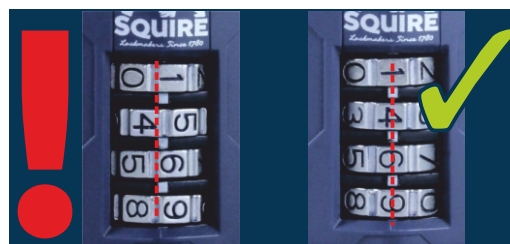

- CP60** =

1	2	3	4	5
---	---	---	---	---

5
- CP50** =

1	2	3	4
---	---	---	---

4
- CP40** =

1	2	3	4
---	---	---	---

4

- GB** do not pull on the lock
ES No tirar del candado
FR Ne pas retirer le cadenas
NL Trek niet aan het slot
DE Nicht am Schloss ziehen
PL Nie ciągnij za zapiećcie
PT Não puxe o cadeado
RU Не тяните замок на себя
IT Non tirare il lucchetto