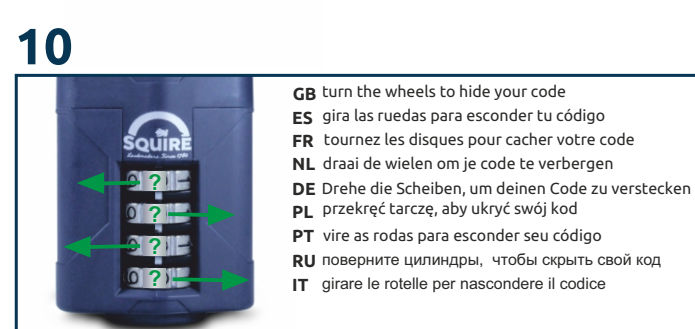

# CP40 CP50 & CP60 - 2018+

- |           |                                |           |  |
|-----------|--------------------------------|-----------|--|
| <b>GB</b> | How to set your own code       | <b>PL</b> | Jak ustawić swój własny kod                |
| <b>ES</b> | Cómo poner tu código personal  | <b>PT</b> | como definir o seu proprio codigo          |
| <b>FR</b> | Programmation du code          | <b>RU</b> | Как установить свой код                    |
| <b>NL</b> | Hoe uw eigen codein te stellen | <b>IT</b> | Come impostare il proprio codice personale |
| <b>DE</b> | Einstellung des Zahlencodes    |           |  |

- CP60** = 

1	2	3	4	5
---	---	---	---	---

**5**
- CP50** = 

1	2	3	4
---	---	---	---

**4**
- CP40** = 

1	2	3	4
---	---	---	---

**4**

- GB** do not pull on the lock  
**ES** No tirar del candado  
**FR** Ne pas retirer le cadenas  
**NL** Trek niet aan het slot  
**DE** Nicht am Schloss ziehen  
**PL** Nie ciągnij za zapieczęcie  
**PT** Não puxe o cadeado  
**RU** Не тяните замок на себя  
**IT** Non tirare il lucchetto