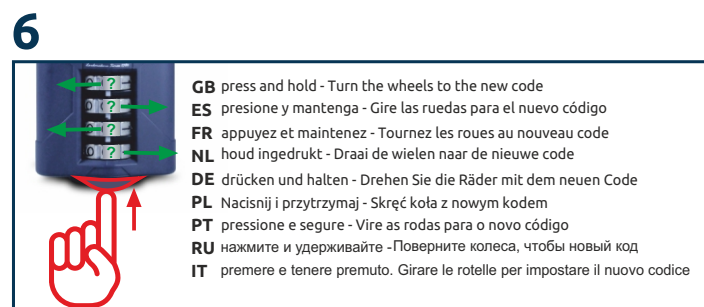

# CP40 CP50 & CP60 - 2018+

- |           |                                |           |  |
|-----------|--------------------------------|-----------|--|
| <b>GB</b> | How to set your own code       | <b>PL</b> | Jak ustawić swój własny kod                |
| <b>ES</b> | Cómo poner tu código personal  | <b>PT</b> | como definir o seu proprio codigo          |
| <b>FR</b> | Programmation du code          | <b>RU</b> | Как установить свой код                    |
| <b>NL</b> | Hoe uw eigen codein te stellen | <b>IT</b> | Come impostare il proprio codice personale |
| <b>DE</b> | Einstellung des Zahlencodes    |           |  |

- CP60** = 

1	2	3	4	5
---	---	---	---	---

**5**
- CP50** = 

1	2	3	4
---	---	---	---

**4**
- CP40** = 

1	2	3	4
---	---	---	---

**4**

- GB** do not pull on the lock  
**ES** No tirar del candado  
**FR** Ne pas retirer le cadenas  
**NL** Trek niet aan het slot  
**DE** Nicht am Schloss ziehen  
**PL** Nie ciągnij za zapieczęcie  
**PT** Não puxe o cadeado  
**RU** Не тяните замок на себя  
**IT** Non tirare il lucchetto