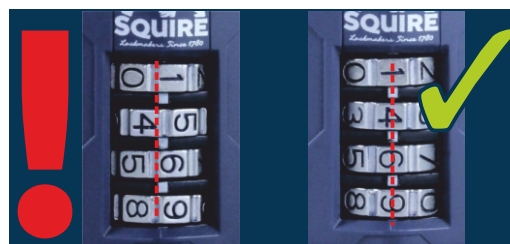

- CP60** = 

1	2	3	4	5
---	---	---	---	---

**5**
- CP50** = 

1	2	3	4
---	---	---	---

**4**
- CP40** = 

1	2	3	4
---	---	---	---

**4**

- GB** do not pull on the lock  
**ES** No tirar del candado  
**FR** Ne pas retirer le cadenas  
**NL** Trek niet aan het slot  
**DE** Nicht am Schloss ziehen  
**PL** Nie ciągnij za zapieczęcie  
**PT** Não puxe o cadeado  
**RU** Не тяните замок на себя  
**IT** Non tirare il lucchetto