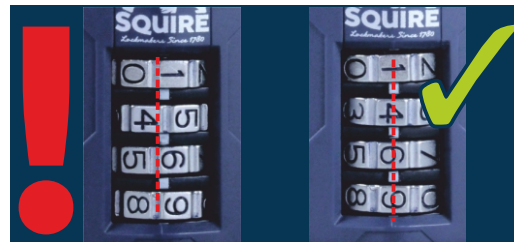

- CP60 = 

1	2	3	4	5
---	---	---	---	---

5
- CP50 = 

1	2	3	4
---	---	---	---

4
- CP40 = 

1	2	3	4
---	---	---	---

4

**GB** do not pull on the lock  
**ES** No tirar del candado  
**FR** Ne pas retirer le cadenas  
**NL** Trek niet aan het slot  
**DE** Nicht am Schloss ziehen  
**PL** Nie ciągnij za zapięcie  
**PT** Não puxe o cadeado  
**RU** Не тяните замок на себя  
**IT** Non tirare il lucchetto