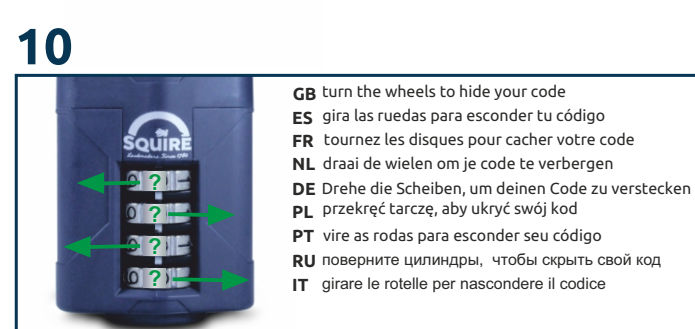

CP40 CP50 & CP60 - 2018+

- | | | | |
|-----------|--------------------------------|-----------|--|
| GB | How to set your own code | PL | Jak ustawić swój własny kod |
| ES | Cómo poner tu código personal | PT | como definir o seu proprio codigo |
| FR | Programmation du code | RU | Как установить свой код |
| NL | Hoe uw eigen codein te stellen | IT | Come impostare il proprio codice personale |
| DE | Einstellung des Zahlencodes | | |

- CP60** = **5**
- CP50** = **4**
- CP40** = **4**

- GB** do not pull on the lock
ES No tirar del candado
FR Ne pas retirer le cadenas
NL Trek niet aan het slot
DE Nicht am Schloss ziehen
PL Nie ciągnij za zapieczęcie
PT Não puxe o cadeado
RU Не тяните замок на себя
IT Non tirare il lucchetto