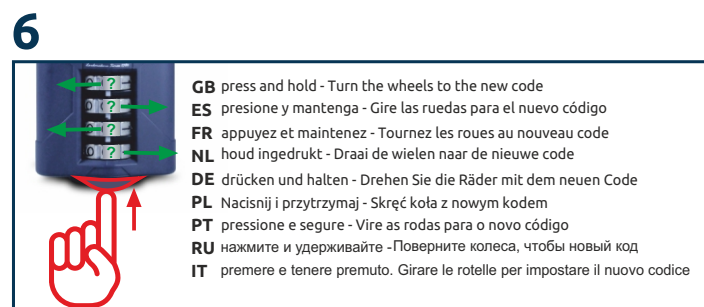

CP40 CP50 & CP60 - 2018+

- | | | | |
|-----------|--------------------------------|-----------|--|
| GB | How to set your own code | PL | Jak ustawić swój własny kod |
| ES | Cómo poner tu código personal | PT | como definir o seu proprio codigo |
| FR | Programmation du code | RU | Как установить свой код |
| NL | Hoe uw eigen codein te stellen | IT | Come impostare il proprio codice personale |
| DE | Einstellung des Zahlencodes | | |

- CP60** = **5**
- CP50** = **4**
- CP40** = **4**

- GB** do not pull on the lock
ES No tirar del candado
FR Ne pas retirer le cadenas
NL Trek niet aan het slot
DE Nicht am Schloss ziehen
PL Nie ciągnij za zapieczęcie
PT Não puxe o cadeado
RU Не тяните замок на себя
IT Non tirare il lucchetto