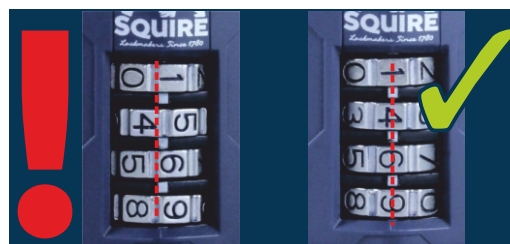

CP40 CP50 & CP60 - 2018+

- | | | | |
|-----------|--------------------------------|-----------|--|
| GB | How to set your own code | PL | Jak ustawić swój własny kod |
| ES | Cómo poner tu código personal | PT | como definir o seu proprio codigo |
| FR | Programmation du code | RU | Как установить свой код |
| NL | Hoe uw eigen codein te stellen | IT | Come impostare il proprio codice personale |
| DE | Einstellung des Zahlencodes | | |

- CP60** = **5**
- CP50** = **4**
- CP40** = **4**

- GB** do not pull on the lock
ES No tirar del candado
FR Ne pas retirer le cadenas
NL Trek niet aan het slot
DE Nicht am Schloss ziehen
PL Nie ciągnij za zapieczęcie
PT Não puxe o cadeado
RU Не тяните замок на себя
IT Non tirare il lucchetto