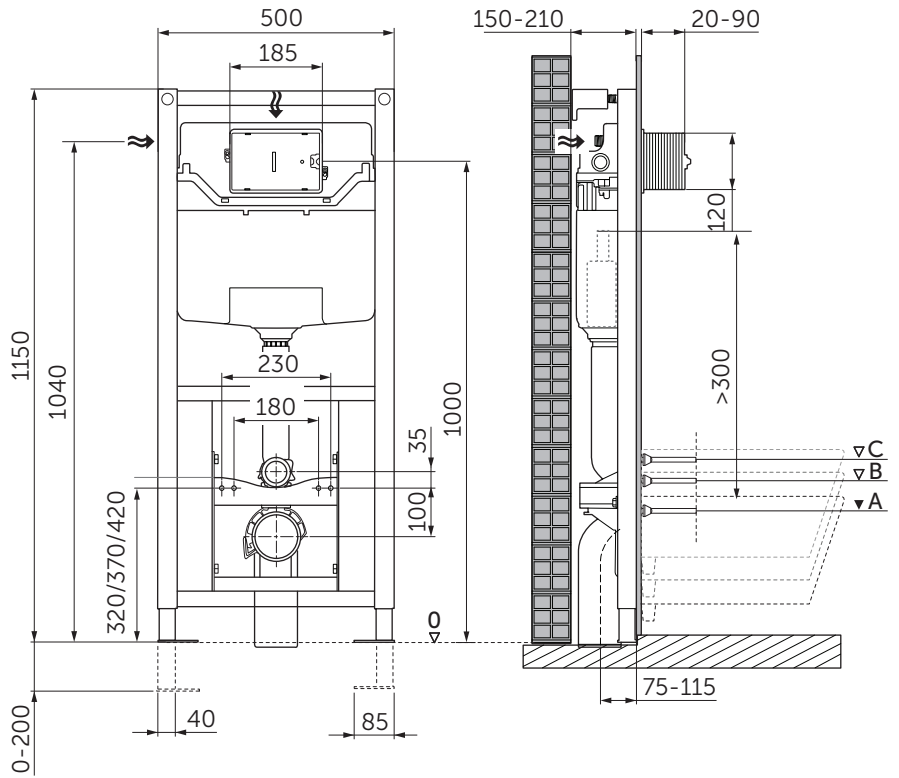

PROSYS

WC Frame 120 3H | Pneumatic | Class 2

Installation - Installazione - Installation - Montage - Instalación - Montering - Монтаж
 Montáž - Paigaldamine - Εγκατάσταση - Beszerelés - Montavimas - Montāža - Instalare
 Инсталација - Montaž - Установка - Montaža - Montáž - Montaj - Інсталяція

B
C

A	B	C
±320 (pre-set)	±370	±420

(dimensions in millimeters)

1

2

3

4

5