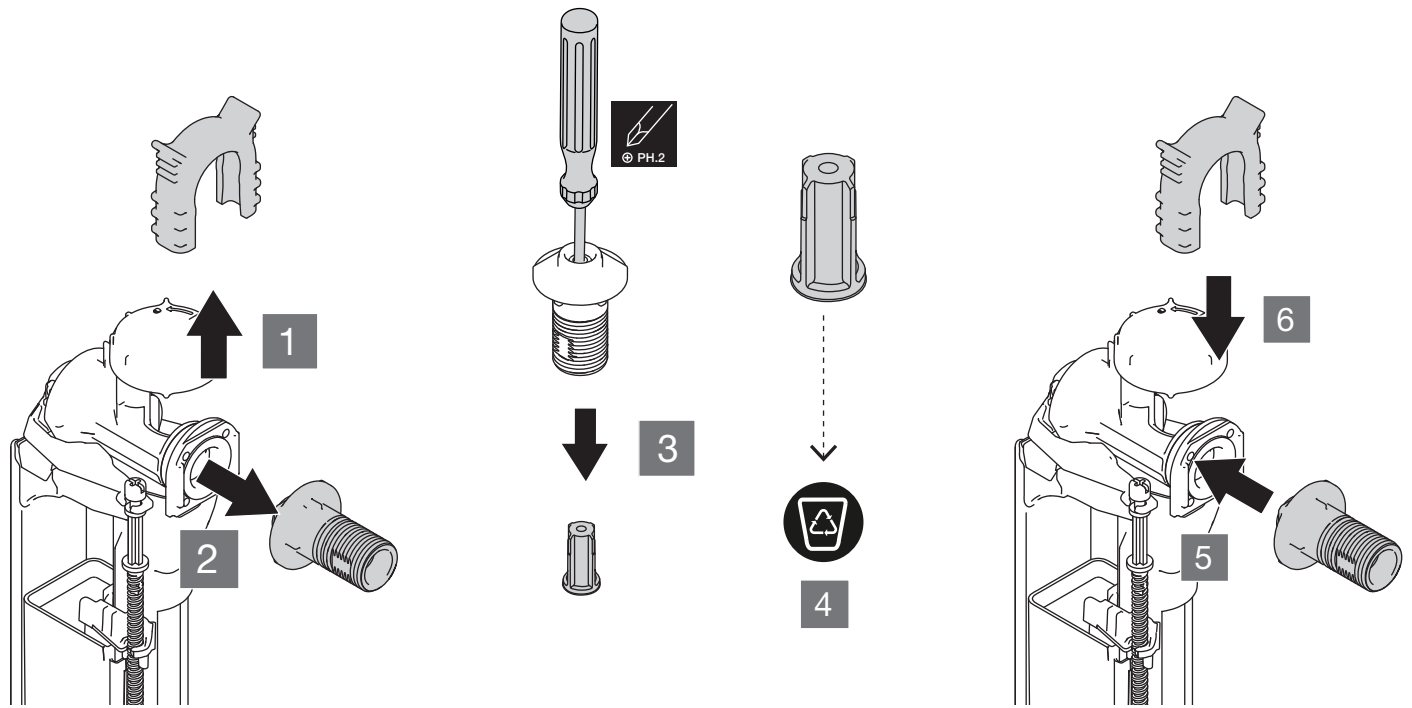

14 A

14 B

Pressure < 1 bar

Ideal Standard International NV
Corporate Village – Gent Building
Da Vincilaan 2
B1935 – Zaventem
Belgium

BE +32 (0)2 325 66 33
BG +359 675 30362
DE +49 (0)228 521 580
EG +202 26969700
FR +33 (0)1 49 38 28 00
GB 0870 129 6085
GR +30 210 67 90 810
HR +38591 22 99 304