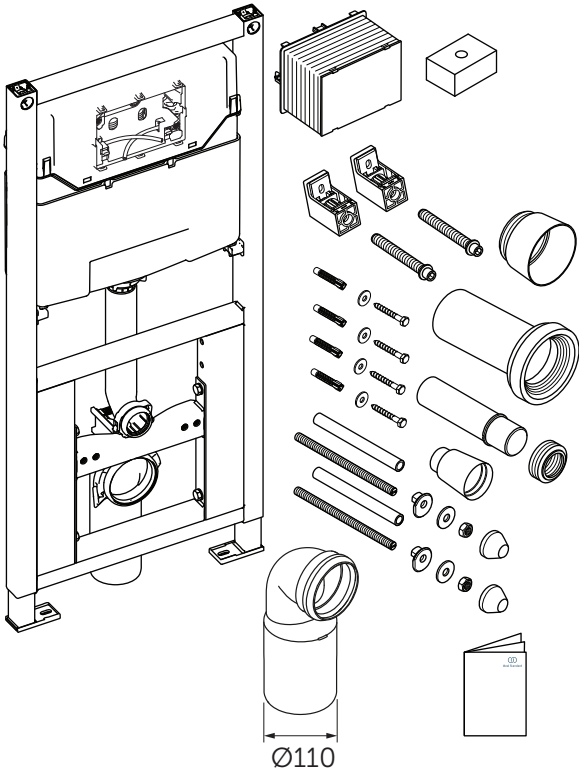

PROSYS

WC Frame 120 3H | Pneumatic | Class 2

Installation - Installazione - Installation - Montage - Instalación - Montering - Монтаж
 Montáž - Paigaldamine - Εγκατάσταση - Beszerelés - Montavimas - Montāža - Instalare
 Инсталација - Montaž - Установка - Montaža - Montáž - Montaj - Інсталяція

B
C

A	B	C
±320 (pre-set)	±370	±420

(dimensions in millimeters)

1

2

3

4

5