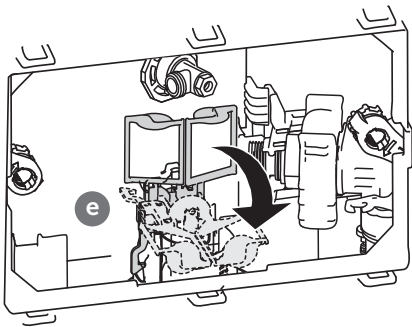

14 A

14 B

Pressure < 1 bar

Ideal Standard International NV
Corporate Village – Gent Building
Da Vincilaan 2
B1935 – Zaventem
Belgium

BE +32 (0)2 325 66 33
BG +359 675 30362
DE +49 (0)228 521 580
EG +202 26969700
FR +33 (0)1 49 38 28 00
GB 0870 129 6085
GR +30 210 67 90 810
HR +38591 22 99 304