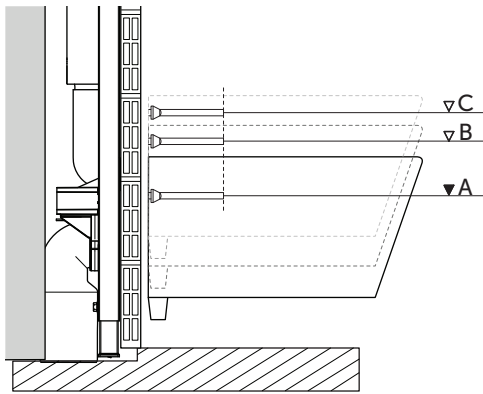

PROSYS

WC Frame 120 3H | Pneumatic | Class 2

Installation - Installazione - Installation - Montage - Instalación - Montering - Монтаж
 Montáž - Paigaldamine - Εγκατάσταση - Beszerelés - Montavimas - Montāža - Instalare
 Инсталација - Montaž - Установка - Montaža - Montáž - Montaj - Інсталяція

B
C

A	B	C
±320 (pre-set)	±370	±420

(dimensions in millimeters)

1

2

3

4

5