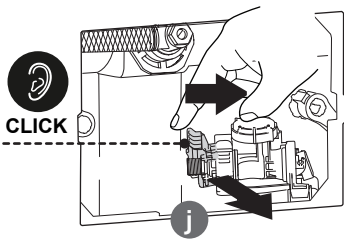

14 A

14 B

Pressure < 1 bar

Ideal Standard International NV
Corporate Village – Gent Building
Da Vincilaan 2
B1935 – Zaventem
Belgium

BE +32 (0)2 325 66 33
BG +359 675 30362
DE +49 (0)228 521 580
EG +202 26969700
FR +33 (0)1 49 38 28 00
GB 0870 129 6085
GR +30 210 67 90 810
HR +38591 22 99 304