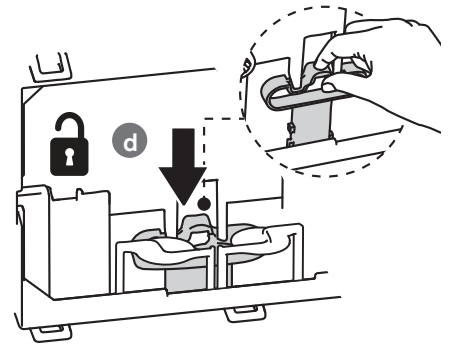

14 A

14 B

Pressure < 1 bar

Ideal Standard International NV
Corporate Village – Gent Building
Da Vincilaan 2
B1935 – Zaventem
Belgium

BE +32 (0)2 325 66 33
BG +359 675 30362
DE +49 (0)228 521 580
EG +202 26969700
FR +33 (0)1 49 38 28 00
GB 0870 129 6085
GR +30 210 67 90 810
HR +38591 22 99 304