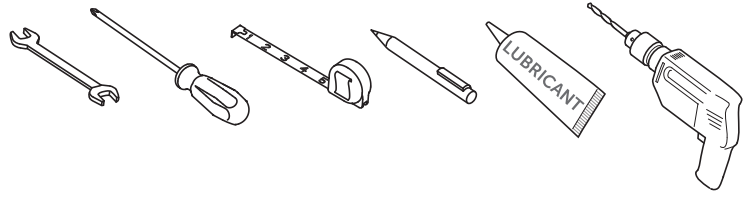

PROSYS

WC Frame 120 3H | Pneumatic | Class 2

Installation - Installazione - Installation - Montage - Instalación - Montering - Монтаж
 Montáž - Paigaldamine - Εγκατάσταση - Beszerelés - Montavimas - Montāža - Instalare
 Инсталација - Montaž - Установка - Montaža - Montáž - Montaj - Інсталяція