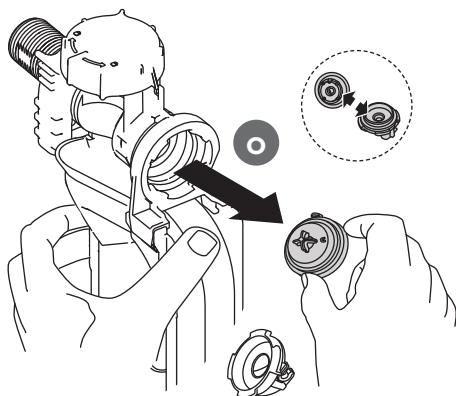

14 A

14 B

Pressure < 1 bar

Ideal Standard International NV
Corporate Village – Gent Building
Da Vincilaan 2
B1935 – Zaventem
Belgium

BE +32 (0)2 325 66 33
BG +359 675 30362
DE +49 (0)228 521 580
EG +202 26969700
FR +33 (0)1 49 38 28 00
GB 0870 129 6085
GR +30 210 67 90 810
HR +38591 22 99 304