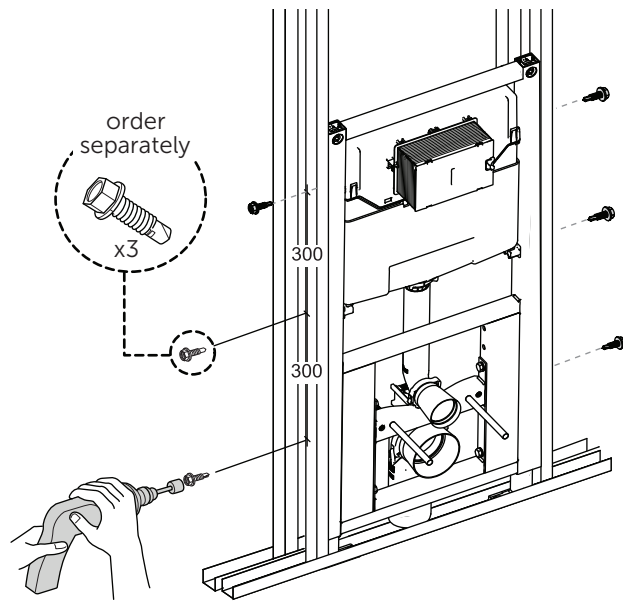

14 A

14 B

Pressure < 1 bar

Ideal Standard International NV
Corporate Village – Gent Building
Da Vincilaan 2
B1935 – Zaventem
Belgium

BE +32 (0)2 325 66 33
BG +359 675 30362
DE +49 (0)228 521 580
EG +202 26969700
FR +33 (0)1 49 38 28 00
GB 0870 129 6085
GR +30 210 67 90 810
HR +38591 22 99 304