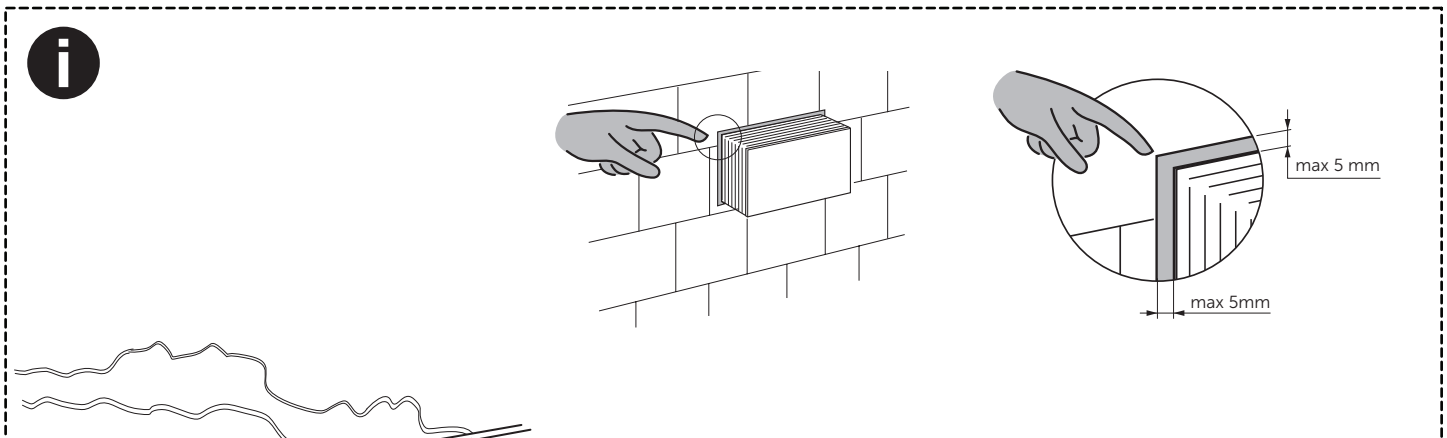

14 A

14 B

Pressure < 1 bar

Ideal Standard International NV
Corporate Village – Gent Building
Da Vincilaan 2
B1935 – Zaventem
Belgium

BE +32 (0)2 325 66 33
BG +359 675 30362
DE +49 (0)228 521 580
EG +202 26969700
FR +33 (0)1 49 38 28 00
GB 0870 129 6085
GR +30 210 67 90 810
HR +38591 22 99 304