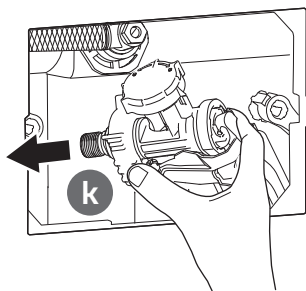

14 A

14 B

Pressure < 1 bar

Ideal Standard International NV
Corporate Village – Gent Building
Da Vincilaan 2
B1935 – Zaventem
Belgium

BE +32 (0)2 325 66 33
BG +359 675 30362
DE +49 (0)228 521 580
EG +202 26969700
FR +33 (0)1 49 38 28 00
GB 0870 129 6085
GR +30 210 67 90 810
HR +38591 22 99 304