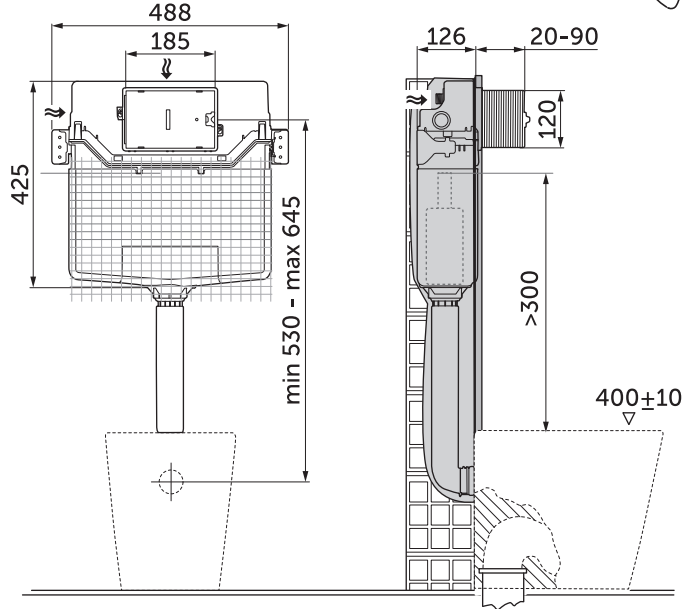

PROSYS

WC Cistern 120 | Mechanic | Class 2

Installation - Installazione - Installation - Montage - Instalación - Montering - Монтаж
 Montáž - Paigaldamine - Εγκατάσταση - Beszerelés - Montavimas - Montāža - Instalare
 Инсталација - Montaž - Установка - Montaža - Montáž - Montaj - Інсталяція

(dimensions in millimeters)

1

2

3 A

3 B

4

5

6