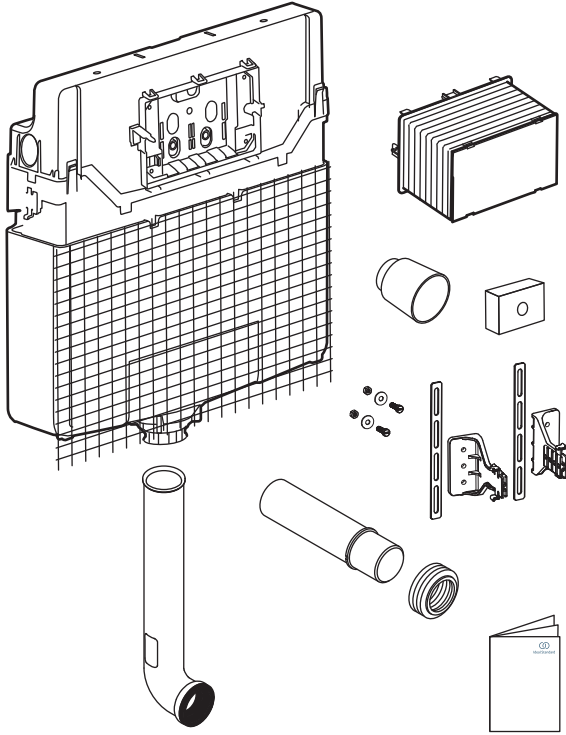

PROSYS

WC Cistern 120 | Mechanic | Class 2

Installation - Installazione - Installation - Montage - Instalación - Montering - Монтаж
 Montáž - Paigaldamine - Εγκατάσταση - Beszerelés - Montavimas - Montāža - Instalare
 Инсталација - Montaž - Установка - Montaža - Montáž - Montaj - Інсталяція

(dimensions in millimeters)

1

2

3 A

3 B

4

5

6