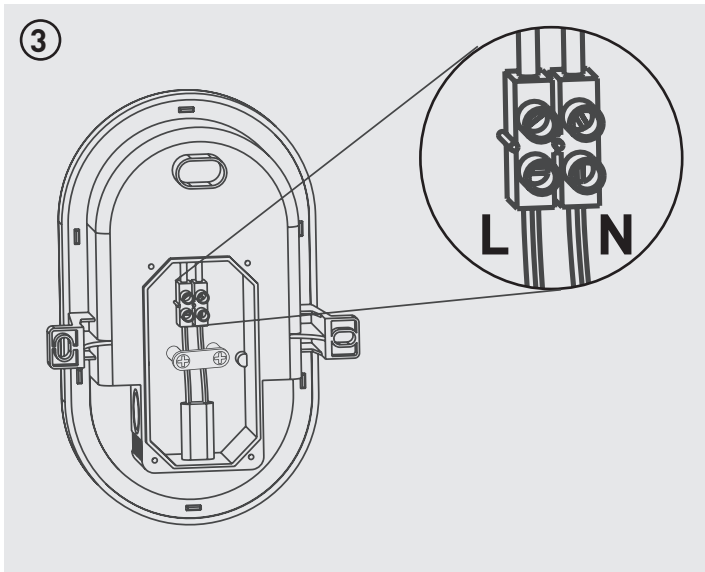

**ECO DECORATIVE EXTERIOR OVAL MINI LED BULKHEAD**

EN: This Luminaire contains a light source of Class <E>  
 FR: Ce Luminaire contient une source lumineuse de Classe <E>  
 ES: Esta Luminaria contiene una fuente de luz de Clase <E>  
 IT: Questo apparecchio contiene una sorgente luminosa di classe <E>  
 PT: Esta Luminária contém uma fonte de luz de Classe <E>  
 DE: Diese Leuchte enthält eine Lichtquelle der Klasse <E>

Part Code	Power Source / Frequency	Luminaire Lumens	Wattage
EBE5040W	220-240V AC - 50/60Hz	450lm	5.5W
EBE5040B	220-240V AC - 50/60Hz	450lm	5.5W

**ACCESSORIES:**

x2

Tech Help Line  
 UK - 0330 0249 279  
 Non UK - +44 (0)1952 238 100  
 Supplied by LUCECO  
 Stafford Park 1, Telford, Shropshire,  
 England, TF3 3BD  
 Visit our website at [www.luceco.com](http://www.luceco.com)