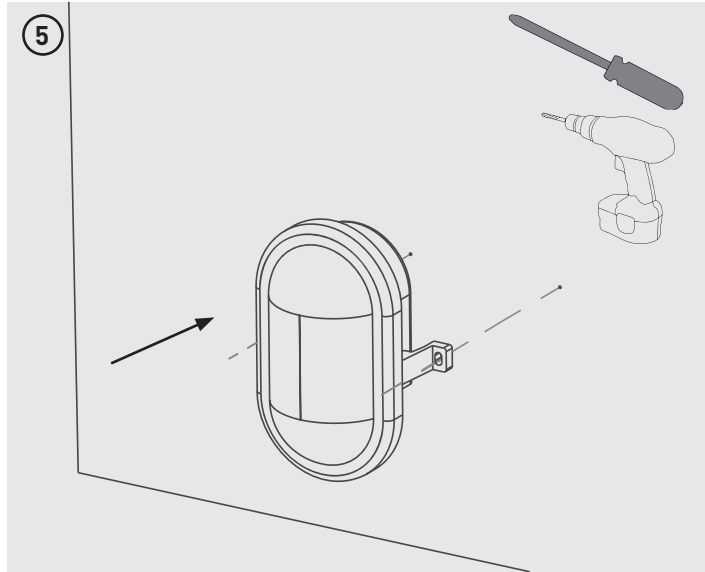

Tech Help Line
UK - 0330 0249 279
Non UK - +44 (0)1952 238 100
Supplied by LUCECO
Stafford Park 1, Telford, Shropshire,
England, TF3 3BD
Visit our website at www.luceco.com

Servicio de asistencia telefónica
UK - 0330 0249 279
Non UK - +34 93 829 55 74
[EU] Luceco SE
C/ Bobinadora 1-5
08302 Mataró Spain
Visite nuestra web en www.luceco.com