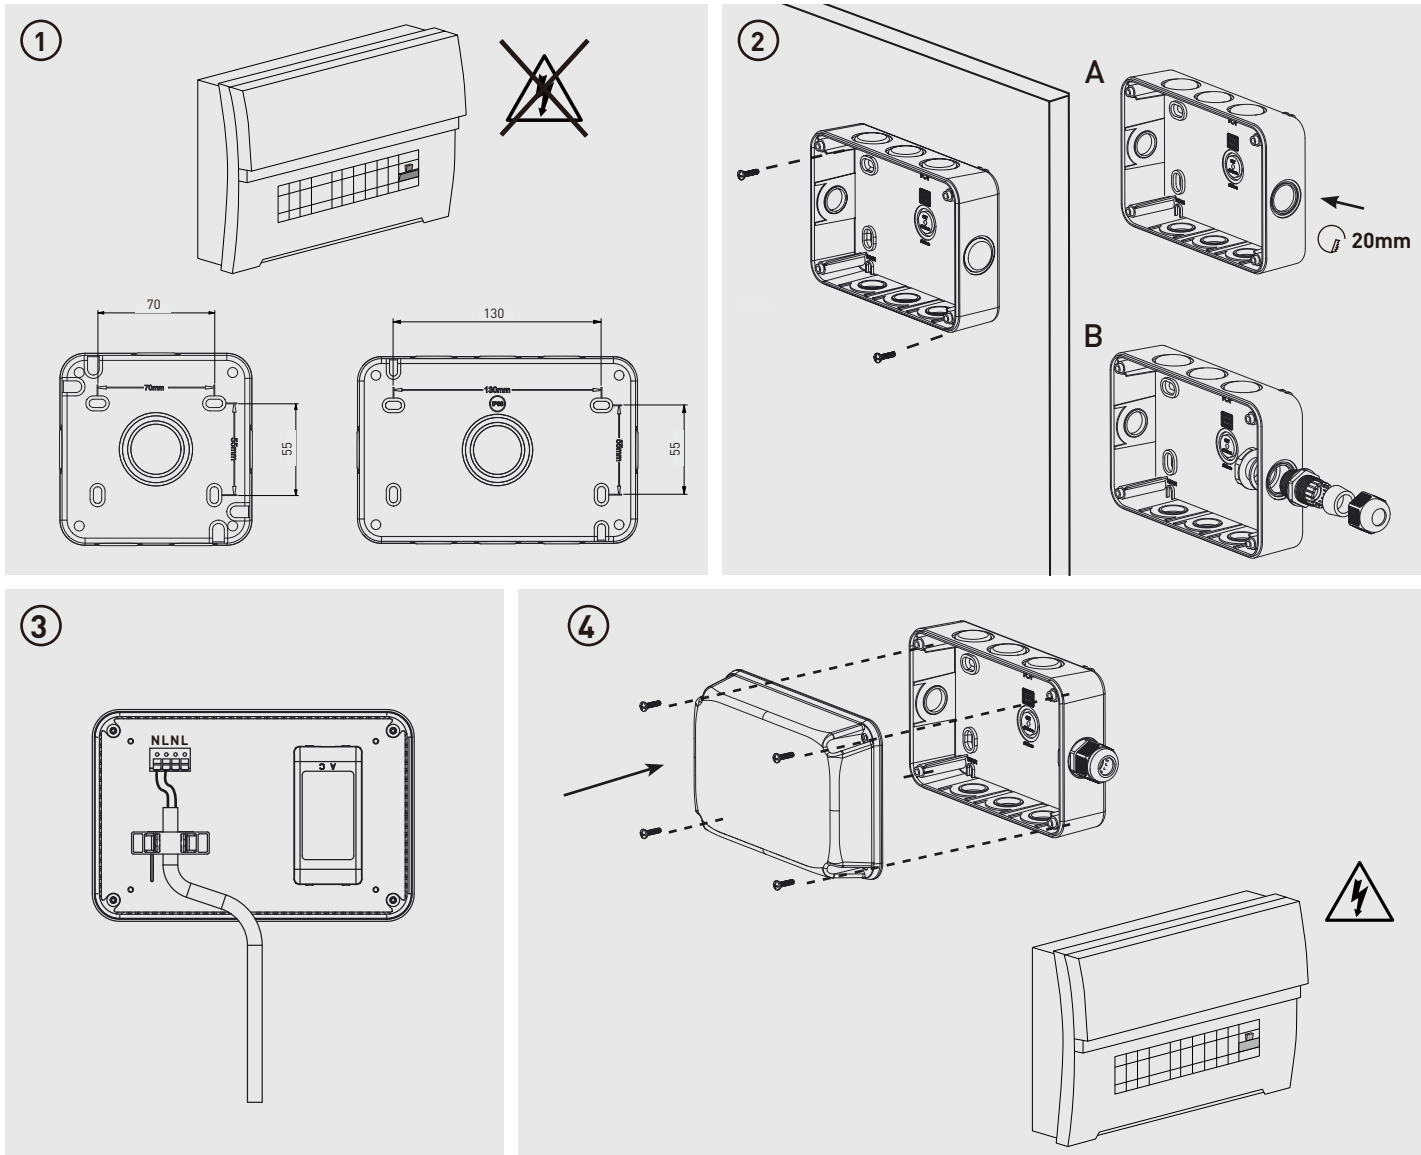

STORM BULKHEAD

This Luminaire contains a light source of Class <F>

ASSEMBLY AND INSTALLATION **EN**

- This product is suitable for indoor or outdoor use.
- Suitable for use on 110 and 230V 50/60Hz power supplies.
- This product must be disconnected before insulation resistance testing of the lighting circuit.

ZUSAMMENBAU UND INSTALLATION **DE**

- Für Anwendungen im Innen- und Außenbereich geeignet.
- Geeignet für die Verwendung von 110V und 230V 50/60Hz Spannungsversorgung
- Dieses Produkt muss, vor der Messung des Isolationswiderstandes, von der Stromversorgung getrennt werden.

MONTAGE ET INSTALLATION **FR**

- Ce produit convient à une utilisation intérieur ou extérieur
- Convient pour une utilisation sur des alimentations électriques 110 et 230V 50 / 60hz
- Ce produit doit être débranché avant le test de résistance d'isolement du circuit d'éclairage

MONTAJE E INSTALACIÓN **ES**

- Este producto es adecuado para su uso tanto en interior como en exterior
- Adecuado para instalaciones con suministro eléctrico tanto de 110V como de 230V (50/60Hz)
- Este producto debe desconectarse del suministro eléctrico antes de ensayar la resistencia de aislamiento

MONTAGGIO E INSTALLAZIONE **IT**

- Questo prodotto è adatto per uso interno ed esterno
- Adatto per installazioni con 110V e 230V (50 / 60Hz)
- Prima di provare la resistenza di isolamento, questo prodotto deve essere scollegato dall'alimentatore

Tech Help Line
UK - **0330 0249 279**
Non UK - **+44 (0)1952 238 100**
Supplied by LUCECO
Stafford Park 1, Telford, Shropshire,
England, TF3 3BD
Visit our website at www.luceco.com

Servicio de asistencia telefónica
UK - **0330 0249 279**
Non UK - **+34 93 829 55 74**
[EU] Luceco SE
C/ Bobinadora 1-5
08302 Mataró Spain
Visite nuestra web en www.luceco.com