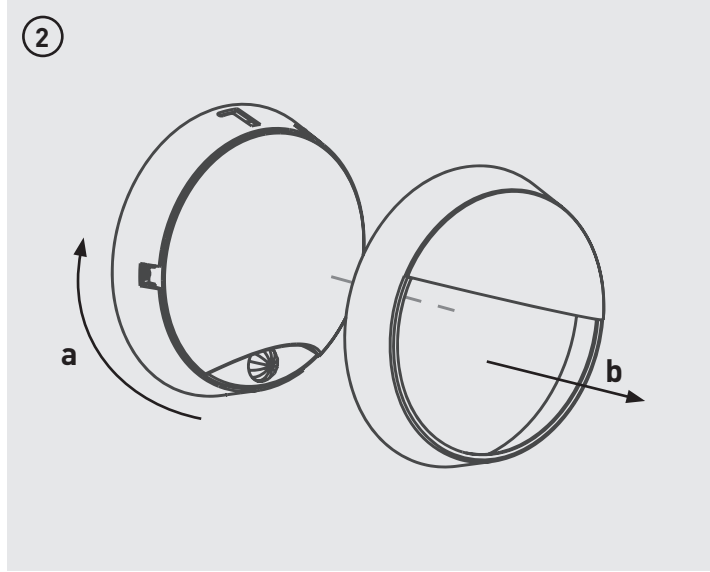

ECO DECORATIVE EXTERIOR ROUND EYELID LED BULKHEAD WITH PRESENCE DETECTOR

EN: This Luminaire contains a light source of Class <E>
FR: Ce Luminaire contient une source lumineuse de Classe <E>
ES: Esta Luminaria contiene una fuente de luz de Clase <E>
IT: Questo apparecchio contiene una sorgente luminosa di classe <E>
PT: Esta Luminária contém uma fonte de luz de Classe <E>
DE: Diese Leuchte enthält eine Lichtquelle der Klasse <E>

Part Code	Power Source / Frequency	Luminaire Lumens	Wattage
EBEE10P40	220-240V AC - 50/60Hz	400lm	10W

Tech Help Line
UK - 0330 0249 279
Non UK - +44 (0)1952 238 100
Supplied by LUCECO
Stafford Park 1, Telford, Shropshire,
England, TF3 3BD
Visit our website at www.luceco.com