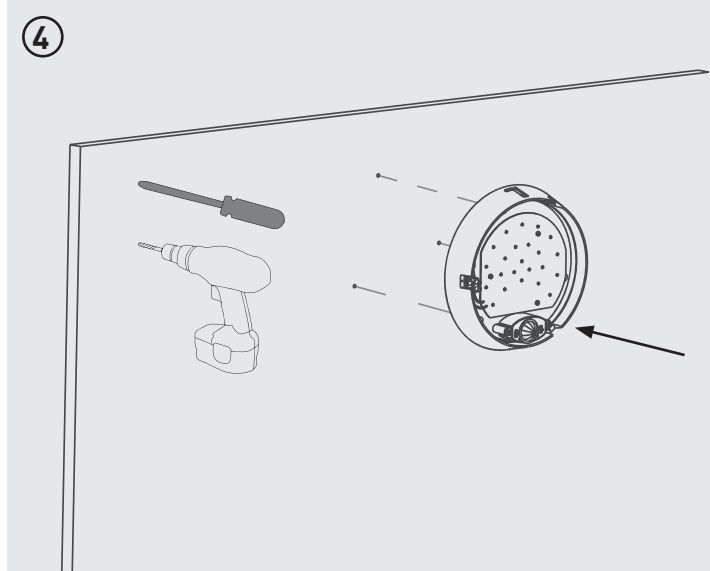

ECO DECORATIVE EXTERIOR ROUND EYELID LED BULKHEAD WITH PRESENCE DETECTOR

EN: This Luminaire contains a light source of Class <E>
FR: Ce Luminaire contient une source lumineuse de Classe <E>
ES: Esta Luminaria contiene una fuente de luz de Clase <E>
IT: Questo apparecchio contiene una sorgente luminosa di classe <E>
PT: Esta Luminária contém uma fonte de luz de Classe <E>
DE: Diese Leuchte enthält eine Lichtquelle der Klasse <E>

Part Code	Power Source / Frequency	Luminaire Lumens	Wattage
EBEE10P40	220-240V AC - 50/60Hz	400lm	10W

Tech Help Line
UK - 0330 0249 279
Non UK - +44 (0)1952 238 100
Supplied by LUCECO
Stafford Park 1, Telford, Shropshire,
England, TF3 3BD
Visit our website at www.luceco.com

Servicio de asistencia telefónica
UK - 0330 0249 279
Non UK - +34 93 829 55 74
[EU] Luceco SE
C/ Bobinadora 1-5
08302 Mataró Spain
Visite nuestra web en www.luceco.com