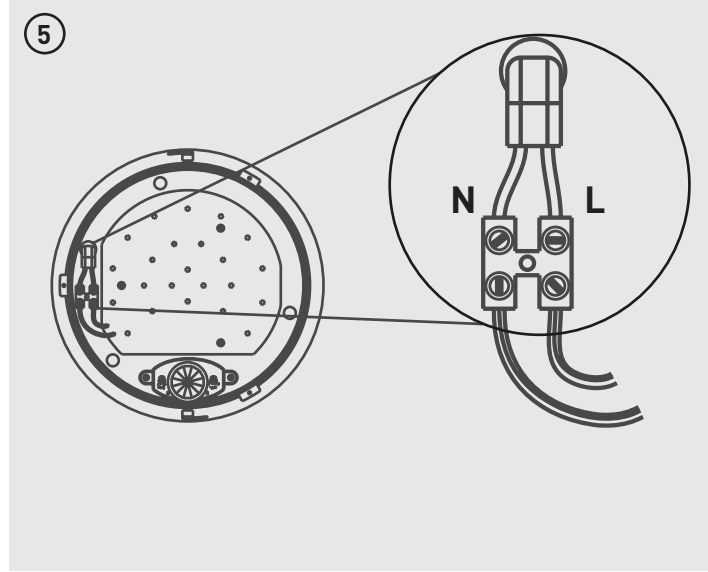

Tech Help Line
UK - 0330 0249 279
Non UK - +44 (0)1952 238 100
Supplied by LUCECO
Stafford Park 1, Telford, Shropshire,
England, TF3 3BD
Visit our website at www.luceco.com

Servicio de asistencia telefónica
UK - 0330 0249 279
Non UK - +34 93 829 55 74
[EU] Luceco SE
C/ Bobinadora 1-5
08302 Mataró Spain
Visite nuestra web en www.luceco.com