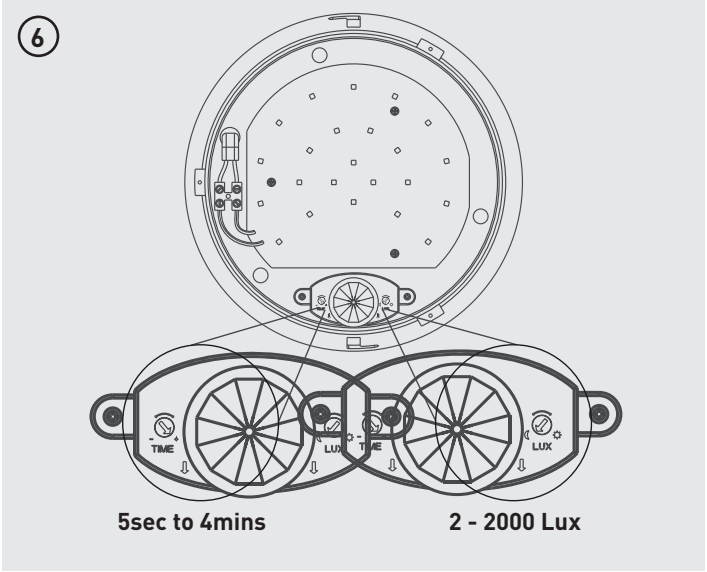

Tech Help Line
UK - 0330 0249 279
Non UK - +44 (0)1952 238 100
Supplied by LUCECO
Stafford Park 1, Telford, Shropshire,
England, TF3 3BD
Visit our website at www.luceco.com

Servicio de asistencia telefónica
UK - 0330 0249 279
Non UK - +34 93 829 55 74
[EU] Luceco SE
C/ Bobinadora 1-5
08302 Mataró Spain
Visite nuestra web en www.luceco.com