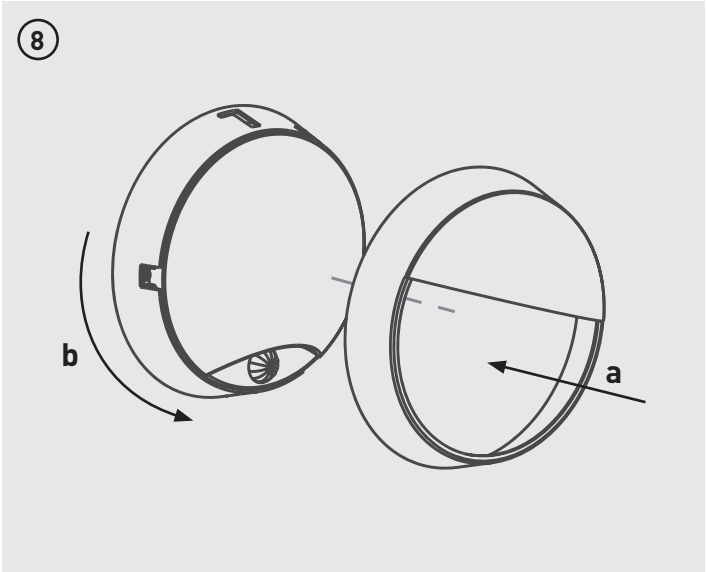

Tech Help Line
UK - 0330 0249 279
Non UK - +44 (0)1952 238 100
Supplied by LUCECO
Stafford Park 1, Telford, Shropshire,
England, TF3 3BD
Visit our website at www.luceco.com

Servicio de asistencia telefónica
UK - 0330 0249 279
Non UK - +34 93 829 55 74
[EU] Luceco SE
C/ Bobinadora 1-5
08302 Mataró Spain
Visite nuestra web en www.luceco.com