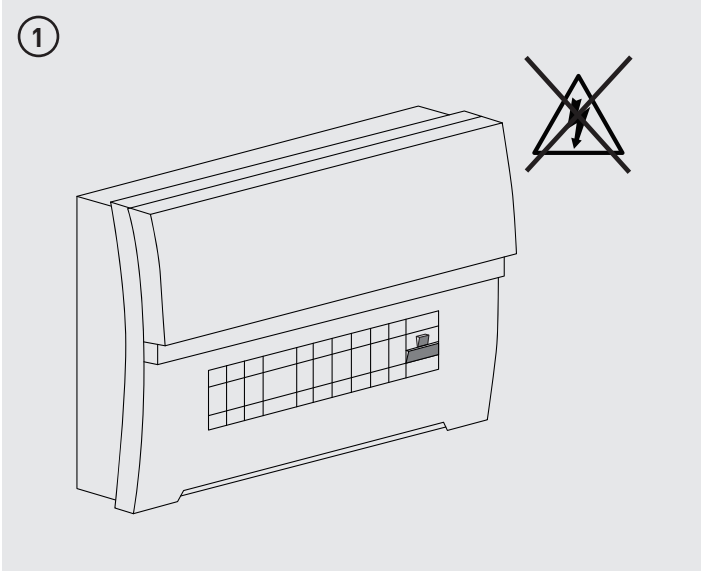

ECO DECORATIVE EXTERIOR ROUND EYELID LED BULKHEAD WITH PRESENCE DETECTOR

EN: This Luminaire contains a light source of Class <E>
FR: Ce Luminaire contient une source lumineuse de Classe <E>
ES: Esta Luminaria contiene una fuente de luz de Clase <E>
IT: Questo apparecchio contiene una sorgente luminosa di classe <E>
PT: Esta Luminária contém uma fonte de luz de Classe <E>
DE: Diese Leuchte enthält eine Lichtquelle der Klasse <E>

Part Code	Power Source / Frequency	Luminaire Lumens	Wattage
EBEE10P40	220-240V AC - 50/60Hz	400lm	10W

Tech Help Line
UK - 0330 0249 279
Non UK - +44 (0)1952 238 100
Supplied by LUCECO
Stafford Park 1, Telford, Shropshire,
England, TF3 3BD
Visit our website at www.luceco.com

Servicio de asistencia telefónica
UK - 0330 0249 279
Non UK - +34 93 829 55 74
[EU] Luceco SE
C/ Bobinadora 1-5
08302 Mataró Spain
Visite nuestra web en www.luceco.com