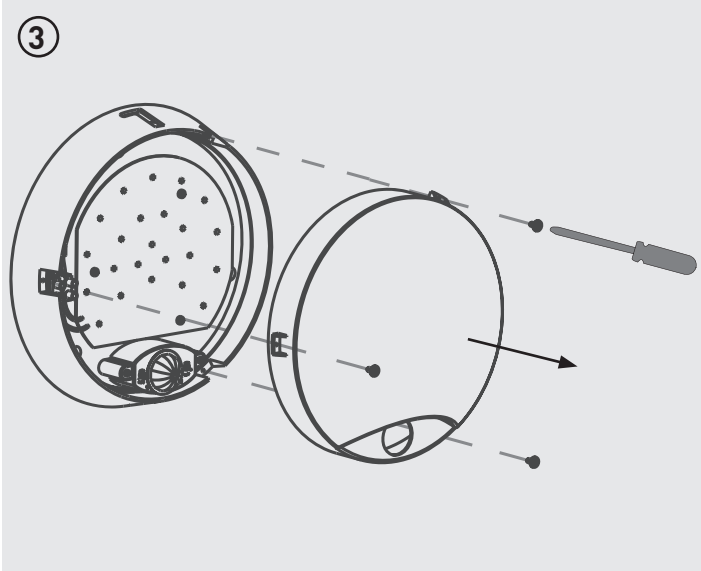

ECO DECORATIVE EXTERIOR ROUND EYELID LED BULKHEAD WITH PRESENCE DETECTOR

EN: This Luminaire contains a light source of Class <E>
FR: Ce Luminaire contient une source lumineuse de Classe <E>
ES: Esta Luminaria contiene una fuente de luz de Clase <E>
IT: Questo apparecchio contiene una sorgente luminosa di classe <E>
PT: Esta Luminária contém uma fonte de luz de Classe <E>
DE: Diese Leuchte enthält eine Lichtquelle der Klasse <E>

Part Code	Power Source / Frequency	Luminaire Lumens	Wattage
EBEE10P40	220-240V AC - 50/60Hz	400lm	10W

Tech Help Line
UK - 0330 0249 279
Non UK - +44 (0)1952 238 100
Supplied by LUCECO
Stafford Park 1, Telford, Shropshire,
England, TF3 3BD
Visit our website at www.luceco.com