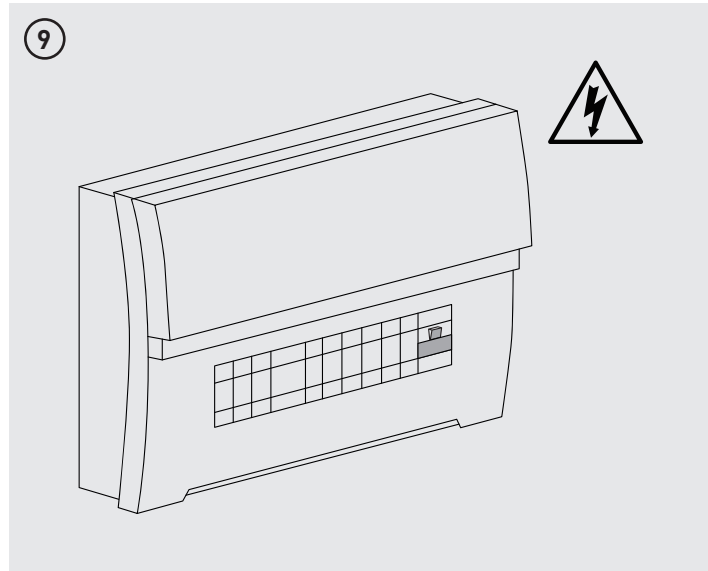

Tech Help Line
UK - 0330 0249 279
Non UK - +44 (0)1952 238 100
Supplied by LUCECO
Stafford Park 1, Telford, Shropshire,
England, TF3 3BD
Visit our website at www.luceco.com

Servicio de asistencia telefónica
UK - 0330 0249 279
Non UK - +34 93 829 55 74
[EU] Luceco SE
C/ Bobinadora 1-5
08302 Mataró Spain
Visite nuestra web en www.luceco.com