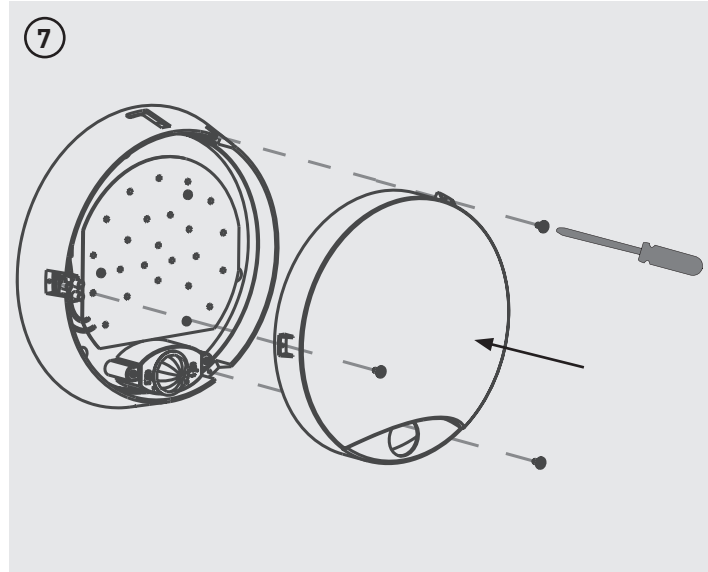

Tech Help Line
UK - 0330 0249 279
Non UK - +44 (0)1952 238 100
Supplied by LUCECO
Stafford Park 1, Telford, Shropshire,
England, TF3 3BD
Visit our website at www.luceco.com

Servicio de asistencia telefónica
UK - 0330 0249 279
Non UK - +34 93 829 55 74
[EU] Luceco SE
C/ Bobinadora 1-5
08302 Mataró Spain
Visite nuestra web en www.luceco.com