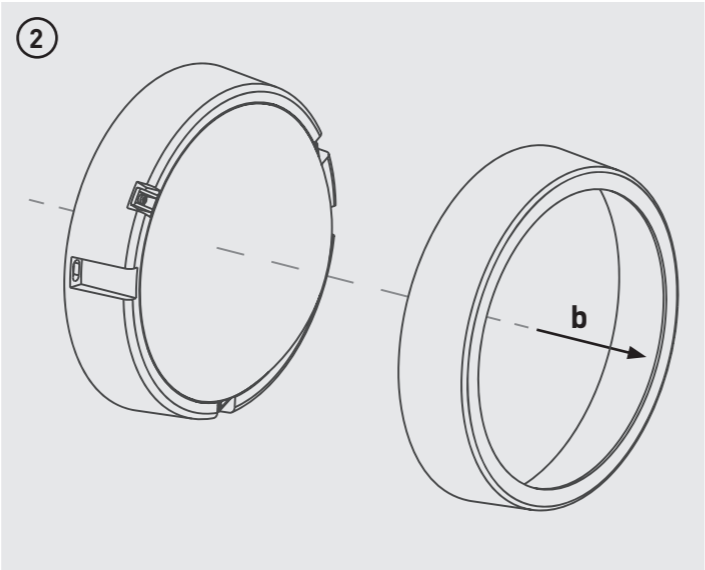

ECO DECORATIVE EXTERIOR ROUND MINI LED BULKHEAD

EN: This Luminaire contains a light source of Class <E>
 FR: Ce Luminaire contient une source lumineuse de Classe <E>
 ES: Esta Luminaria contiene una fuente de luz de Clase <E>
 IT: Questo apparecchio contiene una sorgente luminosa di classe <E>
 PT: Esta Luminária contém uma fonte de luz de Classe <E>
 DE: Diese Leuchte enthält eine Lichtquelle der Klasse <E>

Part Code	Power Source / Frequency	Luminaire Lumens	Wattage
EBE5R40	220-240V AC - 50/60Hz	450lm	5.5W

Tech Help Line
 UK - 0330 0249 279
 Non UK - +44 (0)1952 238 100
 Supplied by LUCECO
 Stafford Park 1, Telford, Shropshire,
 England, TF3 3BD
 Visit our website at www.luceco.com