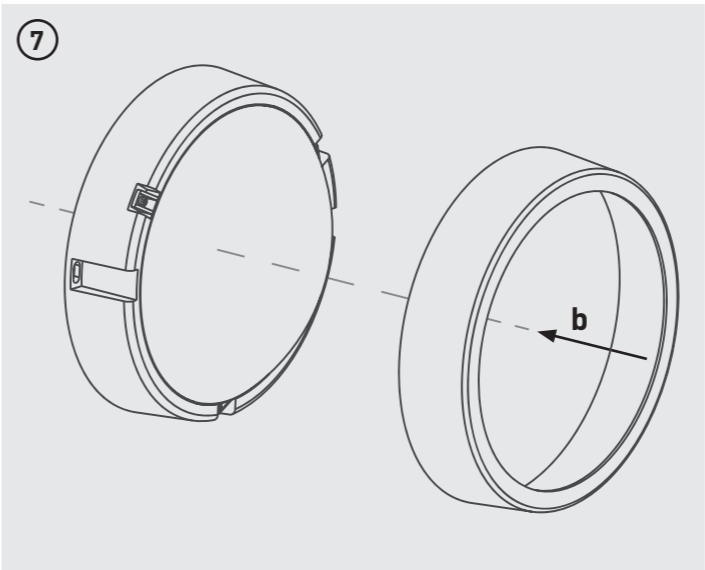

Tech Help Line
UK - 0330 0249 279
Non UK - +44 (0)1952 238 100
Supplied by LUCECO
Stafford Park 1, Telford, Shropshire,
England, TF3 3BD
Visit our website at www.luceco.com

Servicio de asistencia telefónica
UK - 0330 0249 279
Non UK - +34 93 829 55 74
(EU) Luceco SE
C/ Bobinadora 1-5
08302 Mataró Spain
Visite nuestra web en www.luceco.com