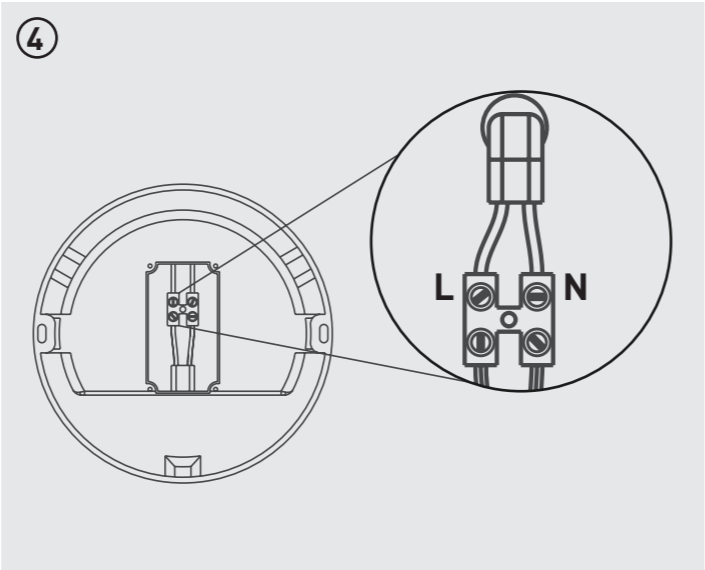

ECO DECORATIVE EXTERIOR ROUND MINI LED BULKHEAD

EN: This Luminaire contains a light source of Class <E>
 FR: Ce Luminaire contient une source lumineuse de Classe <E>
 ES: Esta Luminaria contiene una fuente de luz de Clase <E>
 IT: Questo apparecchio contiene una sorgente luminosa di classe <E>
 PT: Esta Luminária contém uma fonte de luz de Classe <E>
 DE: Diese Leuchte enthält eine Lichtquelle der Klasse <E>

Part Code	Power Source / Frequency	Luminaire Lumens	Wattage
EBE5R40	220-240V AC - 50/60Hz	450lm	5.5W

Tech Help Line
 UK - 0330 0249 279
 Non UK - +44 (0)1952 238 100
 Supplied by LUCECO
 Stafford Park 1, Telford, Shropshire,
 England, TF3 3BD
 Visit our website at www.luceco.com