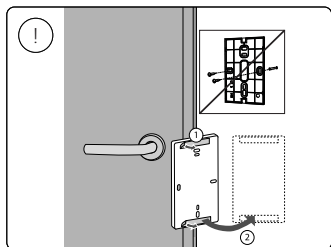

**PHILIPS**

hue personal  
wireless  
lighting

Explore

HUE serial number

User manual  
Benutzerhandbuch  
Notice d'emploi  
Manual de usuario  
Manual do usuário  
Manuale d'uso

Incl.

Excl.

Signify  
I.B.R.S. / C.C.R.I. Numéro 10461  
5600 VB Eindhoven,  
the Netherlands  
☎00800-74454775