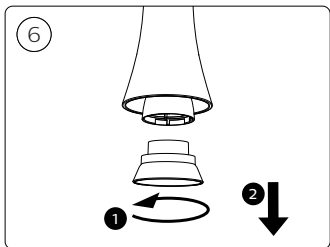

**PHILIPS**

hue personal  
wireless  
lighting

Explore

HUE serial number

User manual  
Benutzerhandbuch  
Notice d'emploi  
Manual de usuario  
Manual do usuário  
Manuale d'uso

Incl.

Excl.

Signify  
I.B.R.S. / C.C.R.I. Numéro 10461  
5600 VB Eindhoven,  
the Netherlands  
☎00800-74454775