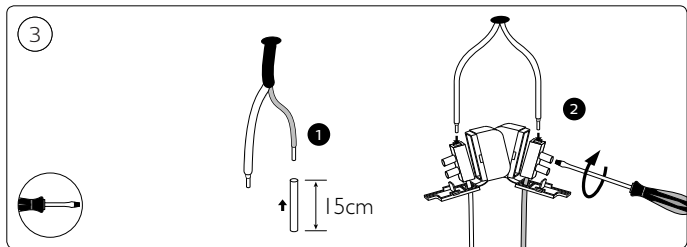

**PHILIPS**

hue personal  
wireless  
lighting

Explore

HUE serial number

User manual  
Benutzerhandbuch  
Notice d'emploi  
Manual de usuario  
Manual do usuário  
Manuale d'uso

Incl.

Excl.

Signify  
I.B.R.S. / C.C.R.I. Numéro 10461  
5600 VB Eindhoven,  
the Netherlands  
☎00800-74454775