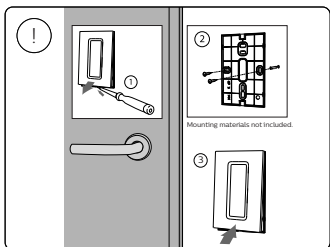

**PHILIPS**

hue personal  
wireless  
lighting

Explore

HUE serial number

User manual  
Benutzerhandbuch  
Notice d'emploi  
Manual de usuario  
Manual do usuário  
Manuale d'uso

Incl.

Excl.

Signify  
I.B.R.S. / C.C.R.I. Numéro 10461  
5600 VB Eindhoven,  
the Netherlands  
☎00800-74454775