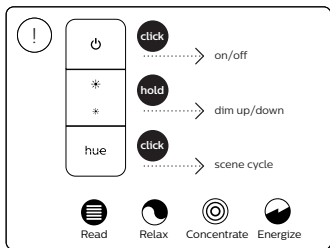

**PHILIPS**

hue personal  
wireless  
lighting

Explore

HUE serial number

User manual  
Benutzerhandbuch  
Notice d'emploi  
Manual de usuario  
Manual do usuário  
Manuale d'uso

Incl.

Excl.

Signify  
I.B.R.S. / C.C.R.I. Numéro 10461  
5600 VB Eindhoven,  
the Netherlands  
☎00800-74454775