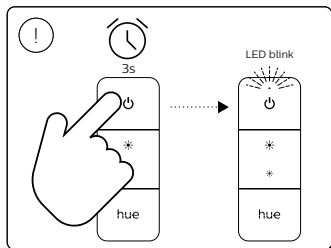

**PHILIPS**

hue personal  
wireless  
lighting

Explore

HUE serial number

User manual  
Benutzerhandbuch  
Notice d'emploi  
Manual de usuario  
Manual do usuário  
Manuale d'uso

Incl.

Excl.

Signify  
I.B.R.S. / C.C.R.I. Numéro 10461  
5600 VB Eindhoven,  
the Netherlands  
☎00800-74454775