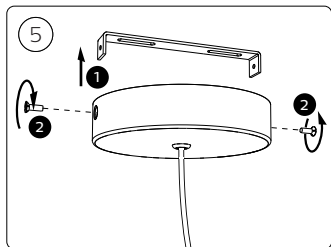

**PHILIPS**

hue personal  
wireless  
lighting

Explore

HUE serial number

User manual  
Benutzerhandbuch  
Notice d'emploi  
Manual de usuario  
Manual do usuário  
Manuale d'uso

Incl.

Excl.

Signify  
I.B.R.S. / C.C.R.I. Numéro 10461  
5600 VB Eindhoven,  
the Netherlands  
☎00800-74454775