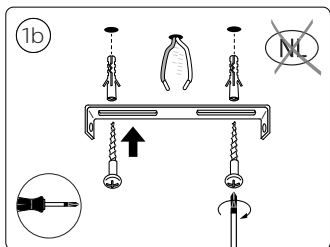

**PHILIPS**

hue personal  
wireless  
lighting

Explore

HUE serial number

User manual  
Benutzerhandbuch  
Notice d'emploi  
Manual de usuario  
Manual do usuário  
Manuale d'uso

Incl.

Excl.

Signify  
I.B.R.S. / C.C.R.I. Numéro 10461  
5600 VB Eindhoven,  
the Netherlands  
☎00800-74454775