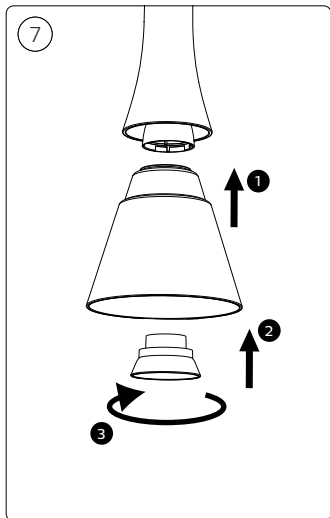

**PHILIPS**

hue personal  
wireless  
lighting

Explore

HUE serial number

User manual  
Benutzerhandbuch  
Notice d'emploi  
Manual de usuario  
Manual do usuário  
Manuale d'uso

Incl.

Excl.

Signify  
I.B.R.S. / C.C.R.I. Numéro 10461  
5600 VB Eindhoven,  
the Netherlands  
☎00800-74454775