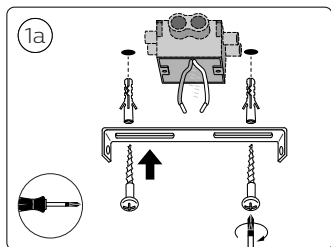

**PHILIPS**

hue personal  
wireless  
lighting

Explore

HUE serial number

User manual  
Benutzerhandbuch  
Notice d'emploi  
Manual de usuario  
Manual do usuário  
Manuale d'uso

Incl.

Excl.

Signify  
I.B.R.S. / C.C.R.I. Numéro 10461  
5600 VB Eindhoven,  
the Netherlands  
☎00800-74454775