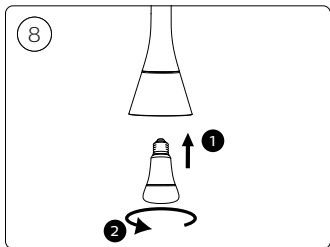

**PHILIPS**

hue personal  
wireless  
lighting

Explore

HUE serial number

User manual  
Benutzerhandbuch  
Notice d'emploi  
Manual de usuario  
Manual do usuário  
Manuale d'uso

Incl.

Excl.

Signify  
I.B.R.S. / C.C.R.I. Numéro 10461  
5600 VB Eindhoven,  
the Netherlands  
☎00800-74454775