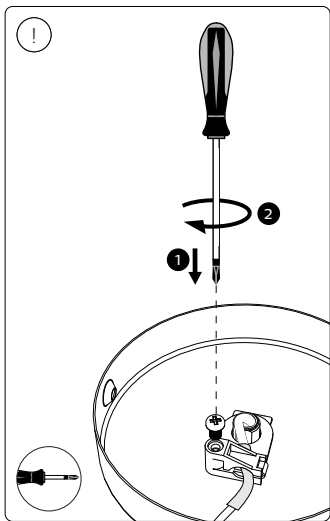

**PHILIPS**

hue personal  
wireless  
lighting

Explore

HUE serial number

User manual  
Benutzerhandbuch  
Notice d'emploi  
Manual de usuario  
Manual do usuário  
Manuale d'uso

Incl.

Excl.

Signify  
I.B.R.S. / C.C.R.I. Numéro 10461  
5600 VB Eindhoven,  
the Netherlands  
☎00800-74454775