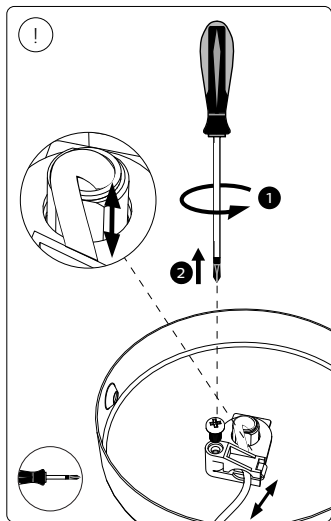

**PHILIPS**

hue personal  
wireless  
lighting

Explore

HUE serial number

User manual  
Benutzerhandbuch  
Notice d'emploi  
Manual de usuario  
Manual do usuário  
Manuale d'uso

Incl.

Excl.

Signify  
I.B.R.S. / C.C.R.I. Numéro 10461  
5600 VB Eindhoven,  
the Netherlands  
☎00800-74454775