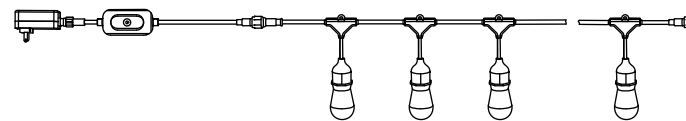

WIZ

Wiz String Lights Manual
929003213201 929003213316
929003213519 929003213406

wizconnected.com

3241 659 60221
© 2022 Signify Holding
Signify

Incl.

Excl.

1

2