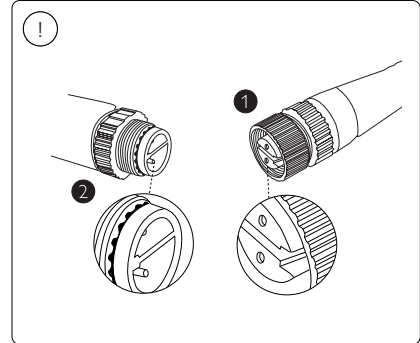

PHILIPS

hue

 personal wireless lighting

T-connector / extension cable

- ! Use only with Philips Hue 24V SELV IP67 LED power supply!
- ! Verwendung nur mit Philips Hue 24V SELV IP67 LED-Stromversorgung!
- ! Utiliser uniquement avec l'alimentation LED Philips Hue 24V SELV IP67!
- ! Se utiliza solo con la fuente de alimentación LED Philips Hue SELV 24V IP67!
- ! Utilize apenas com fonte de alimentação LED SELV Philips Hue de 24V IP67!
- ! Da utilizzare solo con un alimentatore LED Philips Hue 24V IP67!

User manual
Benutzerhandbuch
Notice d'emploi
Manual de usuário
Manual do usuário
Manuale d'uso

Choose your power supply unit (PSU)

40W PSU: Connect up to 40W of lights and 35 m of cable

100W PSU: Connect up to 100W of lights and 30 m of cable