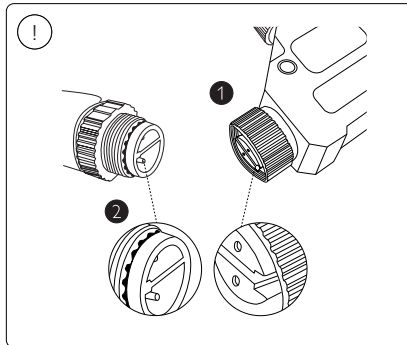

PHILIPS

hue

 personal wireless lighting

T-connector / extension cable

- ! Use only with Philips Hue 24V SELV IP67 LED power supply!
- ! Verwendung nur mit Philips Hue 24V SELV IP67 LED-Stromversorgung!
- ! Utiliser uniquement avec l'alimentation LED Philips Hue 24V SELV IP67!
- ! Se utiliza solo con la fuente de alimentación LED Philips Hue SELV 24V IP67!
- ! Utilize apenas com fonte de alimentação LED SELV Philips Hue de 24V IP67!
- ! Da utilizzare solo con un alimentatore LED Philips Hue 24V IP67!

User manual
Benutzerhandbuch
Notice d'emploi
Manual de usuário
Manual do usuário
Manuale d'uso

Choose your power supply unit (PSU)

40W PSU: Connect up to 40W of lights and 35 m of cable

100W PSU: Connect up to 100W of lights and 30 m of cable