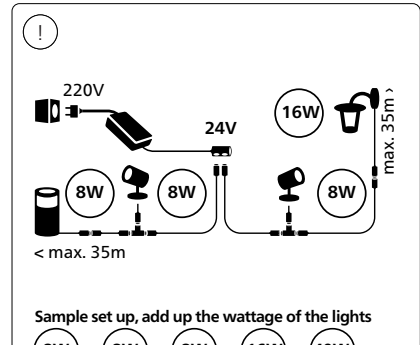

PHILIPS

hue

 personal wireless lighting

T-connector / extension cable

- ! Use only with Philips Hue 24V SELV IP67 LED power supply!
- ! Verwendung nur mit Philips Hue 24V SELV IP67 LED-Stromversorgung!
- ! Utiliser uniquement avec l'alimentation LED Philips Hue 24V SELV IP67!
- ! Se utiliza solo con la fuente de alimentación LED Philips Hue SELV 24V IP67!
- ! Utilize apenas com fonte de alimentação LED SELV Philips Hue de 24V IP67!
- ! Da utilizzare solo con un alimentatore LED Philips Hue 24V IP67!

User manual
Benutzerhandbuch
Notice d'emploi
Manual de usuário
Manual do usuário
Manuale d'uso

Choose your power supply unit (PSU)

40W PSU: Connect up to 40W of lights and 35 m of cable

100W PSU: Connect up to 100W of lights and 30 m of cable