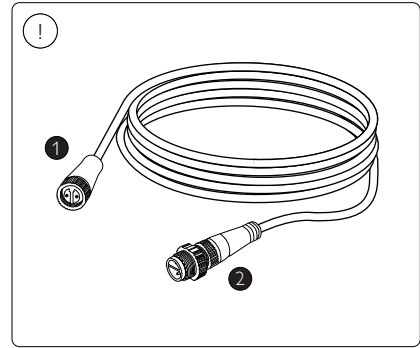

PHILIPS

hue

 personal wireless lighting

T-connector / extension cable

- ! Use only with Philips Hue 24V SELV IP67 LED power supply!
- ! Verwendung nur mit Philips Hue 24V SELV IP67 LED-Stromversorgung!
- ! Utiliser uniquement avec l'alimentation LED Philips Hue 24V SELV IP67!
- ! Se utiliza solo con la fuente de alimentación LED Philips Hue SELV 24V IP67!
- ! Utilize apenas com fonte de alimentação LED SELV Philips Hue de 24V IP67!
- ! Da utilizzare solo con un alimentatore LED Philips Hue 24V IP67!

User manual
Benutzerhandbuch
Notice d'emploi
Manual de usuário
Manual do usuário
Manuale d'uso

Choose your power supply unit (PSU)

40W PSU: Connect up to 40W of lights and 35 m of cable

100W PSU: Connect up to 100W of lights and 30 m of cable