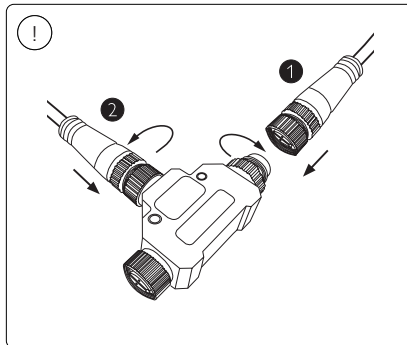

PHILIPS

hue

 personal wireless lighting

T-connector / extension cable

- ! Use only with Philips Hue 24V SELV IP67 LED power supply!
- ! Verwendung nur mit Philips Hue 24V SELV IP67 LED-Stromversorgung!
- ! Utiliser uniquement avec l'alimentation LED Philips Hue 24V SELV IP67!
- ! Se utiliza solo con la fuente de alimentación LED Philips Hue SELV 24V IP67!
- ! Utilize apenas com fonte de alimentação LED SELV Philips Hue de 24V IP67!
- ! Da utilizzare solo con un alimentatore LED Philips Hue 24V IP67!

User manual
Benutzerhandbuch
Notice d'emploi
Manual de usuário
Manual do usuário
Manuale d'uso

Choose your power supply unit (PSU)

40W PSU: Connect up to 40W of lights and 35 m of cable

100W PSU: Connect up to 100W of lights and 30 m of cable