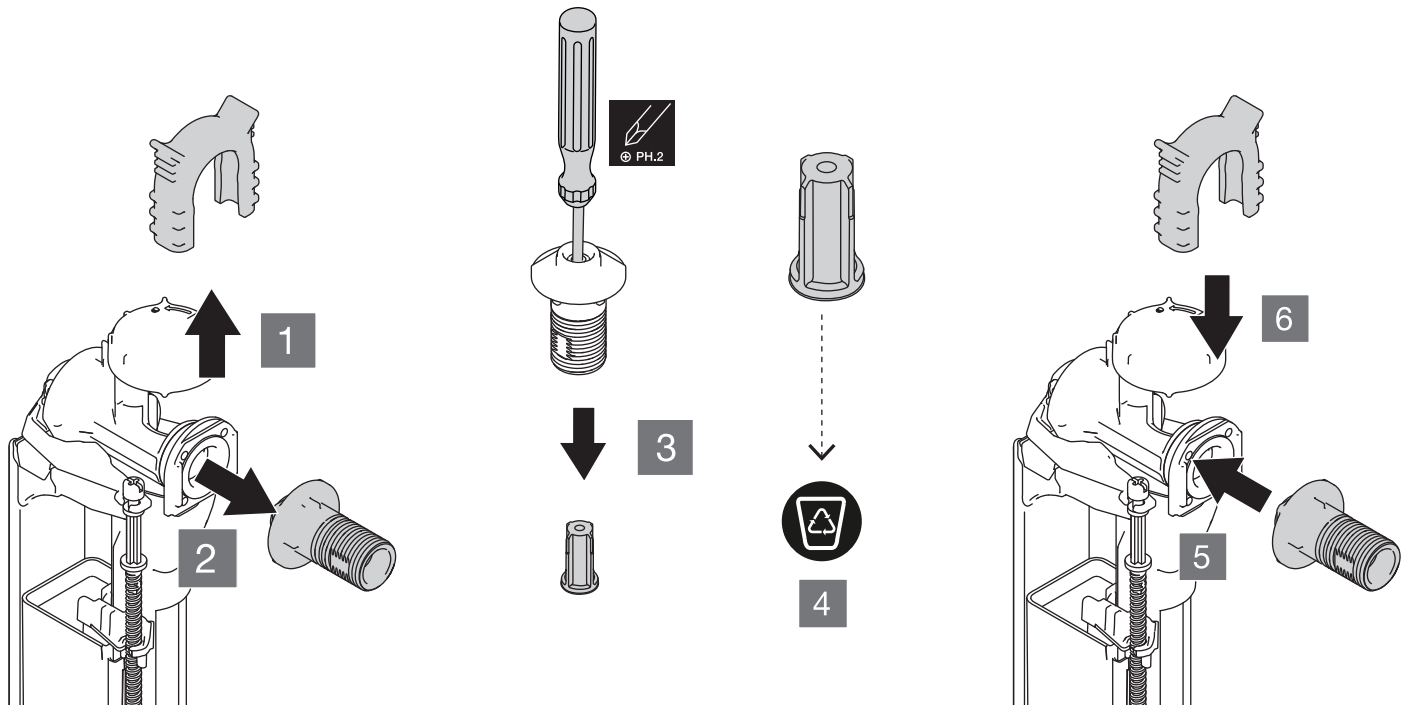

7

8

Pressure < 1 bar

Ideal Standard International NV
Corporate Village – Gent Building
Da Vincilaan 2
B1935 – Zaventem
Belgium

BE +32 (0)2 325 66 33
BG +359 675 30362
DE +49 (0)228 521 580
EG +202 26969700
FR +33 (0)1 49 38 28 00
GB 01482 496 318
GR +30 210 67 90 810
HR +38591 22 99 304