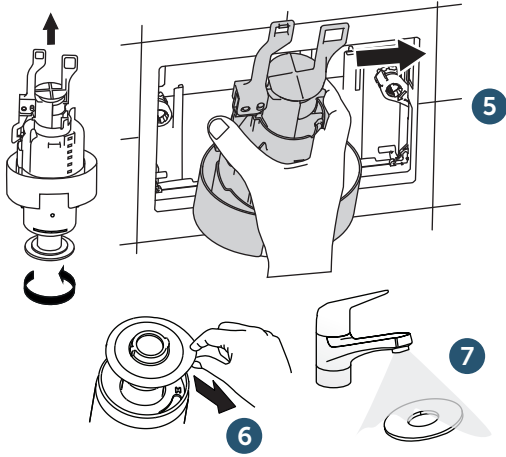

4.5L

 6L

4.5L

Pressure < 1 bar

Ideal Standard International NV
 Corporate Village – Gent Building
 Da Vincilaan 2
 B1935 – Zaventem
 Belgium

BE +32 (0)2 325 66 33
 BG +359 675 30362
 DE +49 (0)228 521 580
 EG +202 26969700
 FR +33 (0)1 49 38 28 00
 GB 01482 496 318
 GR +30 210 67 90 810
 HR +38591 22 99 304