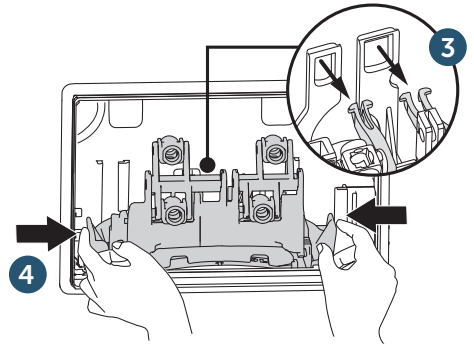

4.5L

 6L

4.5L

Pressure < 1 bar

Ideal Standard International NV
 Corporate Village – Gent Building
 Da Vincilaan 2
 B1935 – Zaventem
 Belgium

BE +32 (0)2 325 66 33
 BG +359 675 30362
 DE +49 (0)228 521 580
 EG +202 26969700
 FR +33 (0)1 49 38 28 00
 GB 01482 496 318
 GR +30 210 67 90 810
 HR +38591 22 99 304