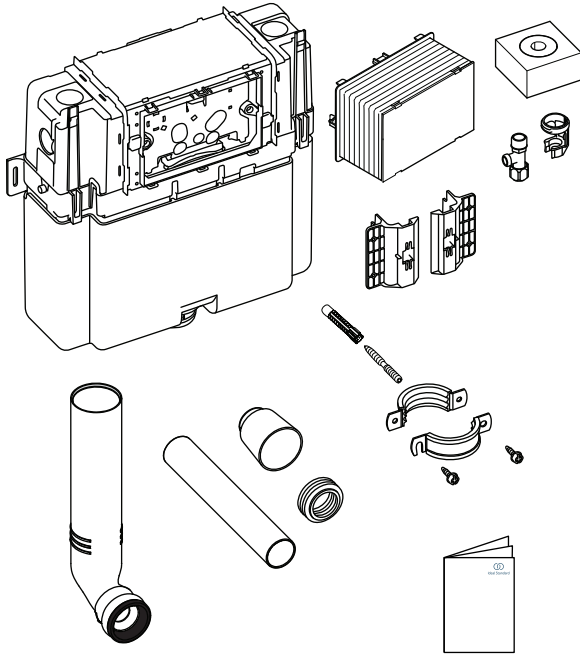

PROSYS

WC CISTERN 150 | Mechanic | Class 2

Installation - Installazione - Installation - Montage - Instalación - Montering - Монтаж
 Montáž - Paigaldamine - Εγκατάσταση - Beszerelés - Montavimas - Montāža - Instalare
 Инсталација - Montaž - Установка - Montaža - Montáž - Montaj - Інсталяція

(dimensions in millimeters)

1

2 A

2 B

2 C

3

FRONT

3