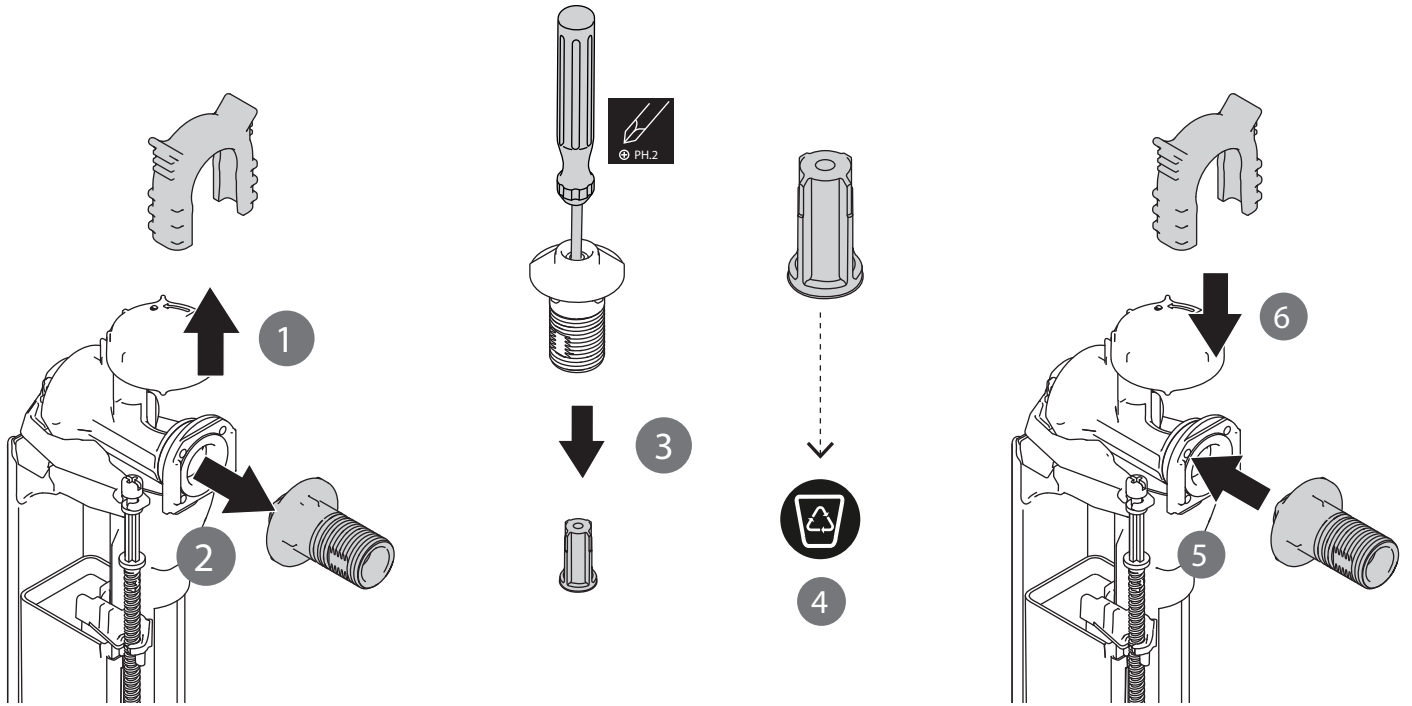

4.5L

 6L

4.5L

Pressure < 1 bar

Ideal Standard International NV
 Corporate Village – Gent Building
 Da Vincilaan 2
 B1935 – Zaventem
 Belgium

BE +32 (0)2 325 66 33
 BG +359 675 30362
 DE +49 (0)228 521 580
 EG +202 26969700
 FR +33 (0)1 49 38 28 00
 GB 01482 496 318
 GR +30 210 67 90 810
 HR +38591 22 99 304