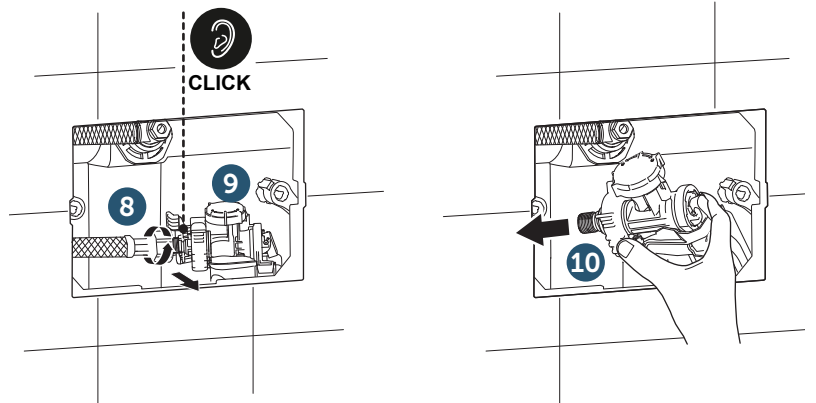

4.5L

 6L

4.5L

Pressure < 1 bar

Ideal Standard International NV
 Corporate Village – Gent Building
 Da Vincilaan 2
 B1935 – Zaventem
 Belgium

BE +32 (0)2 325 66 33
 BG +359 675 30362
 DE +49 (0)228 521 580
 EG +202 26969700
 FR +33 (0)1 49 38 28 00
 GB 01482 496 318
 GR +30 210 67 90 810
 HR +38591 22 99 304