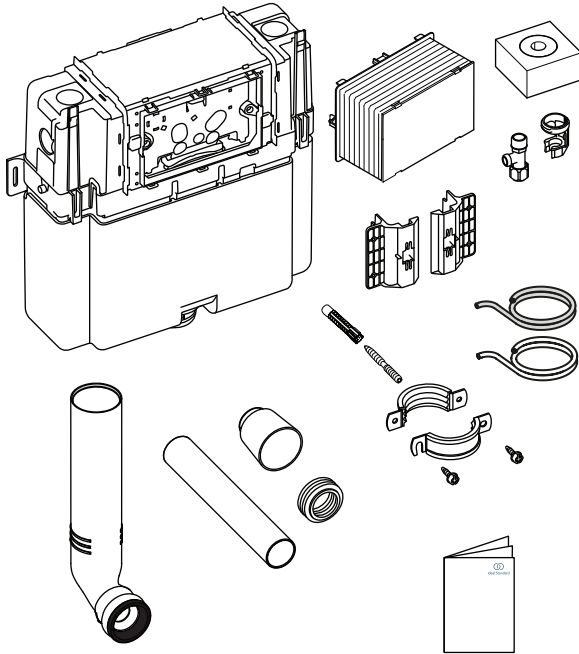

PROSYS

WC CISTERN 150 | Pneumatic | Class 2

Installation - Installazione - Installation - Montage - Instalación - Montering - Монтаж
 Montáž - Paigaldamine - Εγκατάσταση - Beszerelés - Montavimas - Montāža - Instalare
 Инсталација - Montaž - Установка - Montaža - Montáž - Montaj - Інсталяція

(dimensions in millimeters)

1

2 A

2 B

3

4

FRONT

TOP