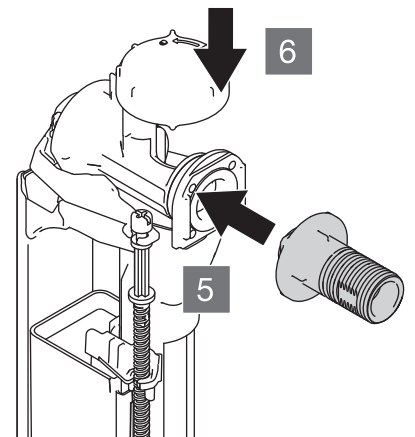

6L

4.5L

Pressure < 1 bar

Ideal Standard International NV
Corporate Village – Gent Building
Da Vincilaan 2
B1935 – Zaventem
Belgium

BE +32 (0)2 325 66 33
BG +359 675 30362
DE +49 (0)228 521 580
EG +202 26969700
FR +33 (0)1 49 38 28 00
GB 01482 496 318
GR +30 210 67 90 810
HR +38591 22 99 304