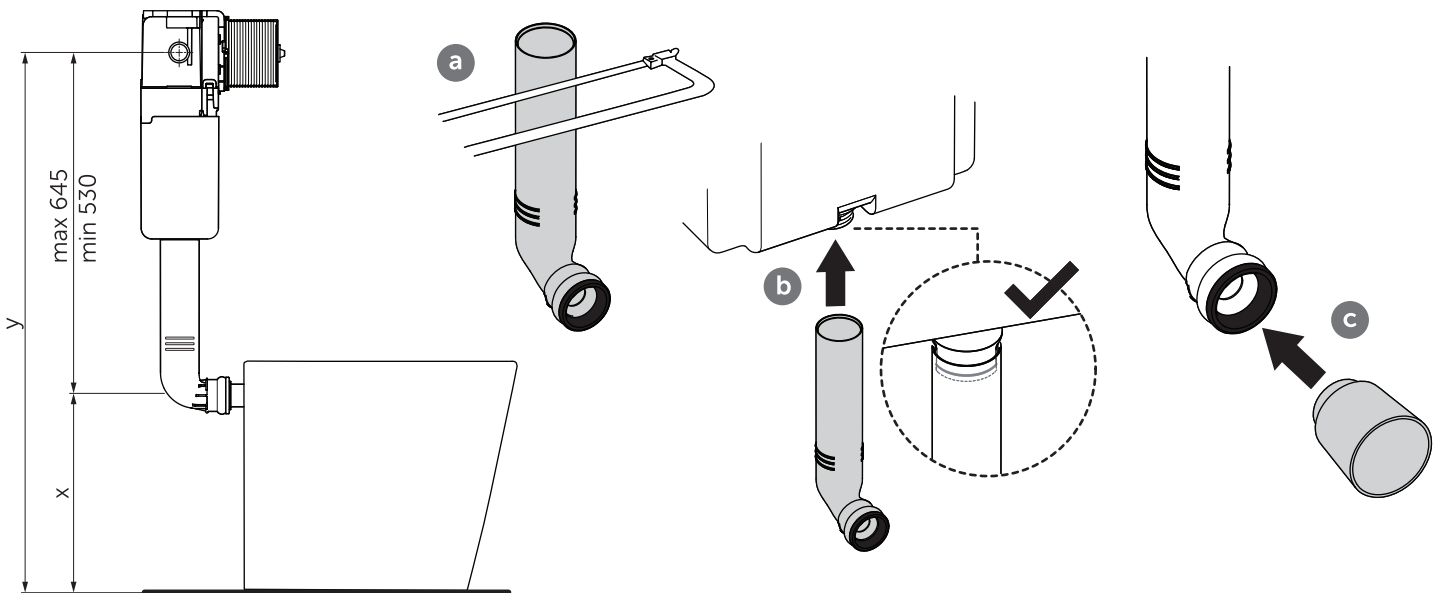

PROSYS

WC CISTERN 150 | Pneumatic | Class 2

Installation - Installazione - Installation - Montage - Instalación - Montering - Монтаж
 Montáž - Paigaldamine - Εγκατάσταση - Beszerelés - Montavimas - Montāža - Instalare
 Инсталација - Montaž - Установка - Montaža - Montáž - Montaj - Інсталяція

(dimensions in millimeters)

1

2 A

2 B

3

4

FRONT

TOP