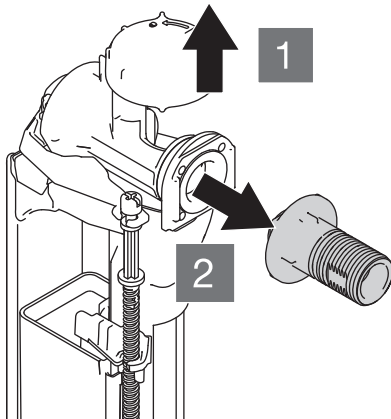

6L

4.5L

Pressure < 1 bar

Ideal Standard International NV
Corporate Village – Gent Building
Da Vincilaan 2
B1935 – Zaventem
Belgium

BE +32 (0)2 325 66 33
BG +359 675 30362
DE +49 (0)228 521 580
EG +202 26969700
FR +33 (0)1 49 38 28 00
GB 01482 496 318
GR +30 210 67 90 810
HR +38591 22 99 304