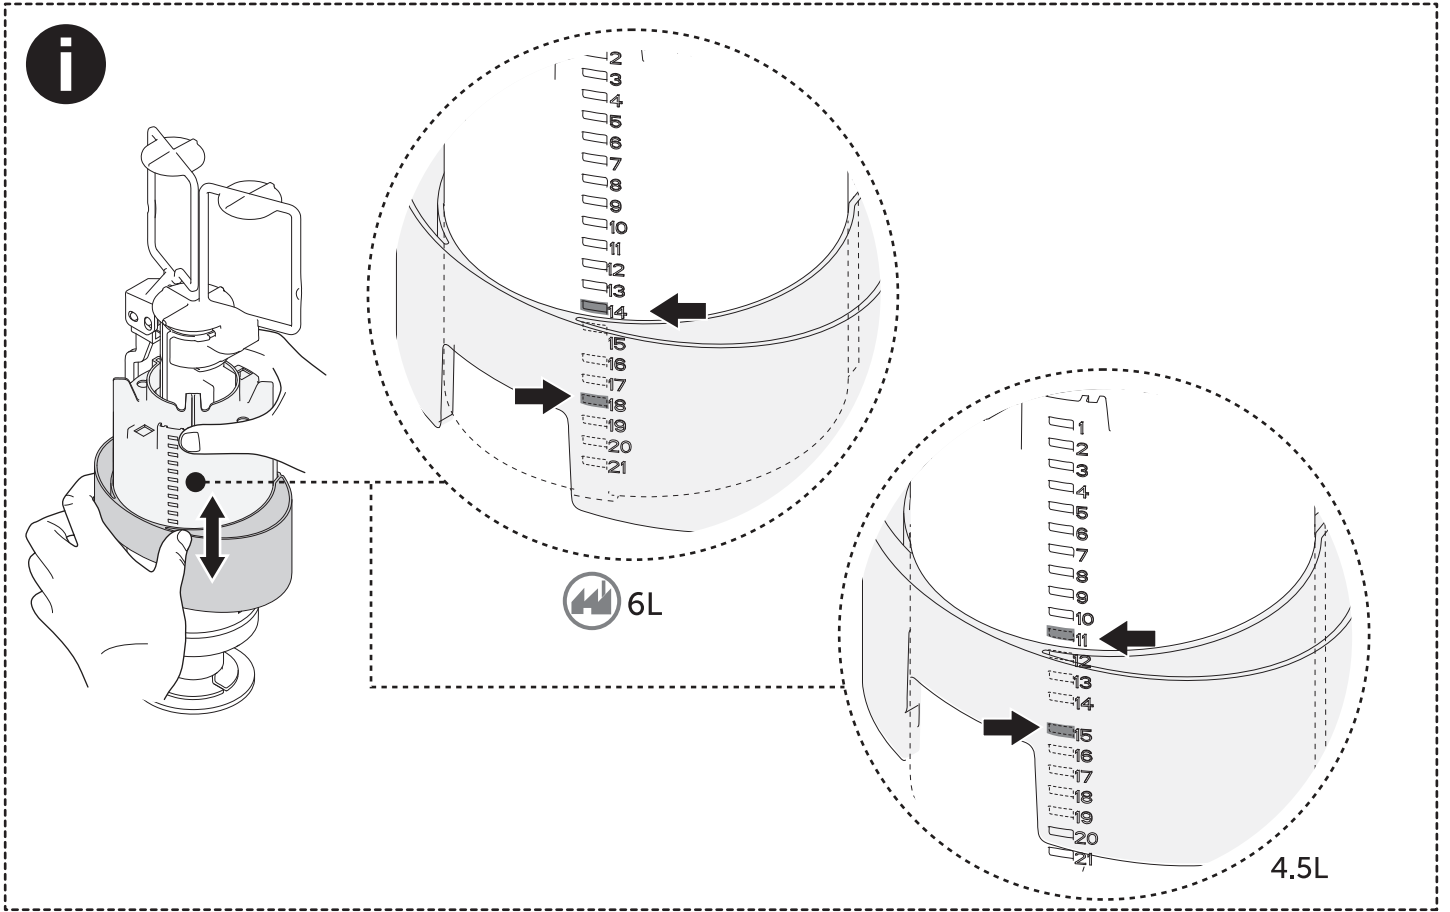

6L

4.5L

Pressure < 1 bar

Ideal Standard International NV
Corporate Village – Gent Building
Da Vincilaan 2
B1935 – Zaventem
Belgium

BE +32 (0)2 325 66 33
BG +359 675 30362
DE +49 (0)228 521 580
EG +202 26969700
FR +33 (0)1 49 38 28 00
GB 01482 496 318
GR +30 210 67 90 810
HR +38591 22 99 304