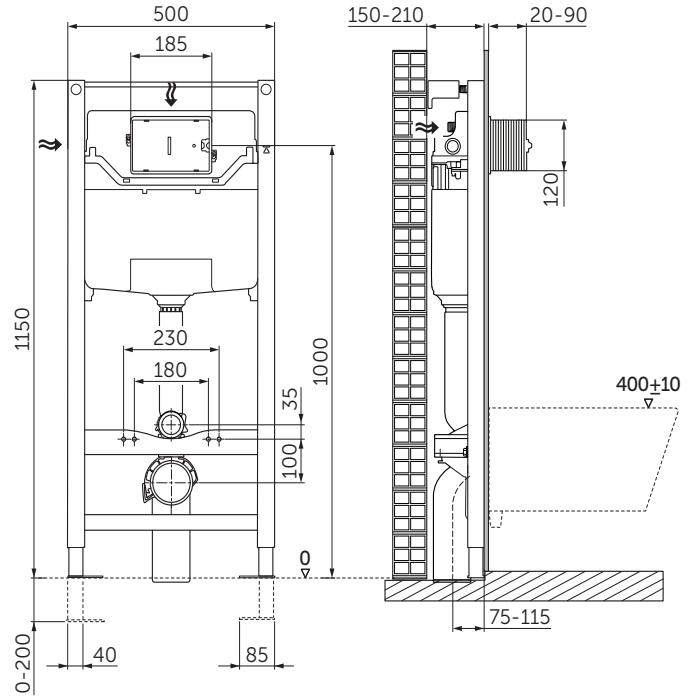

# PROSYS

WC Frame | 120 Mechanic | Class 2

Installation - Installazione - Installation - Montage - Instalación - Montering - Монтаж  
 Montáž - Paigaldamine - Εγκατάσταση - Beszerelés - Montavimas - Montāža - Instalare  
 Инсталација - Montaż - Установка - Montaža - Montáž - Montaj - Інсталяція

(dimensions in millimeters)

4

5

6 A

6 B

7

9 A

8