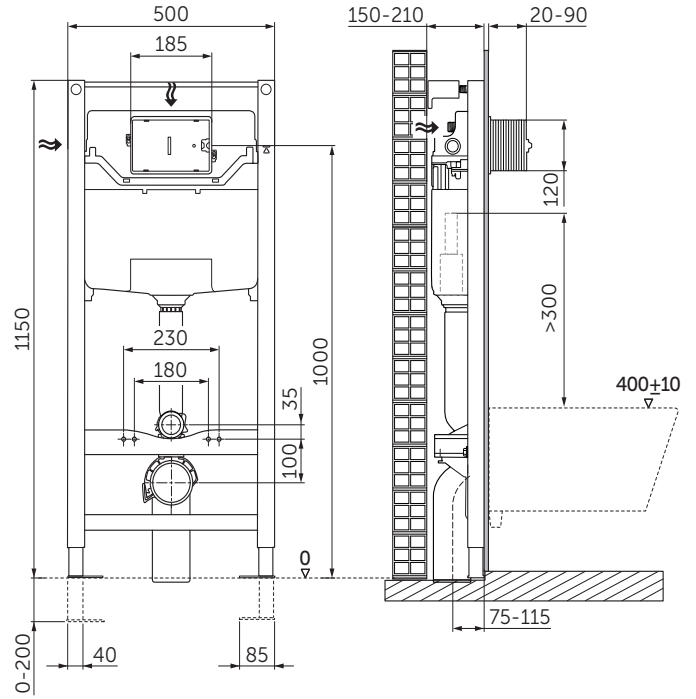

PROSYS

WC Frame 120 | Pneumatic | Class 2

Installation - Installazione - Installation - Montage - Instalación - Montering - Монтаж
 Montáž - Paigaldamine - Εγκατάσταση - Beszerelés - Montavimas - Montāža - Instalare
 Инсталација - Montaž - Установка - Montaža - Montáž - Montaj - Інсталяція

(dimensions in millimeters)

4

5

6 A

6 B

7

9 A

8

9 B

9 C

10

i

> 660

R029867

i

6L