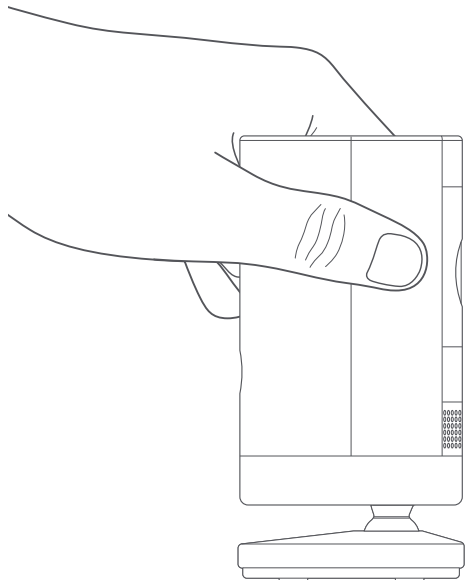

## Starta med RING app.

Du kan hämta den från App Store eller i Google Play Store. I appen skapar du ditt RING konto, trycker sedan på Set Up och väljer Security Cams.

### För enklare installationsanvisningar, gå till sidan 7.

Hämta den fullständiga bruksanvisningen på:  
[ring.com/manuals](http://ring.com/manuals)

1

2

2

3

A

B