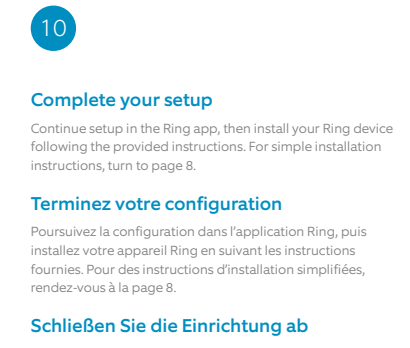

ring

Stick Up Cam | Battery

- Quick Start
- Guide de démarrage rapide
- Schnellstartanleitung
- Guida rapida
- Guía de inicio rápido
- Beknopte handleiding
- Hurtigstartveiledning
- Snabbstartsguide
- Pika-aloitusopas
- Vejledning til hurtig opsætning

ring.com/manuals

- Download the full manual online
- Téléchargez le manuel complet en ligne
- Laden Sie das vollständige Handbuch online herunter
- Scarica il manuale completo online
- Descarga el manual completo en línea
- Download de volledige handleiding online
- Last ned hele håndboken på nett
- Lataa kokonainen opas verkosta
- Download hele vejledningen online

Fullfør ditt oppsett

Forsett oppsettet i Ring-appen, så installerer du Ring-enheten i henhold til medfølgende instruksjon. For enkel installasjonsveiledning, se side 8.

Slutför din installation

Slutför installationen i Ring appen och installera därefter din Ring enhet enligt de medföljande instruktionerna. För snabb installation gå till sida 8.