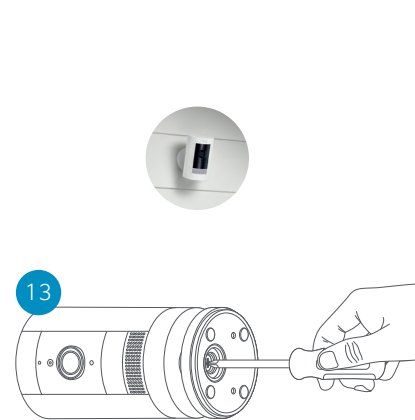

- **1 Protect Basic**
  One Video Doorbell or Security Camera. Unlimited moments captured. One flat price.
- **2 Protect Plus**
  Unlimited devices at one location. Unlimited moments captured. Still one flat price.

What is Ring Protect?
All Ring devices feature Live View, Two-Way Talk and Motion Detection out of the box. Get even more out of your device with an optional subscription to Ring Protect, so you can record, review and share the moments you missed. Your new Ring device includes a free 30-day trial. To extend your subscription and save your videos, visit ring.com/protect-plans.

Qu'est-ce que Ring Protect?
Les appareils Ring disposent tous gratuitement de la Vidéo en Direct, du système audio bidirectionnel et de la détection de mouvements. Tirez le meilleur de votre appareil grâce à l'abonnement facultatif à Ring Protect, qui vous permet d'enregistrer, revoir et partager les moments que vous avez manqué. Votre nouvel appareil Ring comprend un essai gratuit de 30 jours. Pour prolonger votre abonnement et sauvegarder vos vidéos, rendez-vous sur ring.com/protect-plans.

Was ist Ring Protect?
Alle Ring-Geräte verfügen über Live-Video, Gegesprächfunktion und Bewegungs-erkennung. Holen Sie mit einem Ring Protect-Abonnement noch mehr aus Ihren Ring-Geräten heraus. Damit können Sie Videos von verpassten Ereignissen aufnehmen, jederzeit erneut ansehen und mit anderen teilen. Ihr neues Ring-Gerät enthält eine kostenlose 30-Tage-Testversion von Ring Protect. Um Ihr Abonnement zu verlängern und Ihre Videos zu speichern, besuchen Sie ring.com/protect-plans.

Che cos'è Ring Protect?
Tutti i dispositivi Ring offrono gratuitamente la funzionalità Live View, il sistema audio bidirezionale e la rilevazione di movimento. Con un abbonamento facoltativo a Ring Protect, potrai trarre il massimo dal tuo dispositivo: potrai registrare, rivedere e condividere i momenti che ti sei perso. Il tuo nuovo dispositivo Ring comprende una prova gratuita di 30 giorni. Per prolungare l'abbonamento e salvare i tuoi video ring.com/protect-plans.

¿Qué es Ring Protect?
Todos los dispositivos Ring cuentan con vídeo en directo, comunicación bidireccional y detección de movimiento gratis. Sácale mucho más partido a tu dispositivo con una suscripción a Ring Protect, para poder grabar, volver a ver y compartir los momentos que te has perdido. Tu nuevo dispositivo Ring incluye un periodo de prueba gratuito de 30 días. Para extender tu suscripción y poder guardar tus vídeos ring.com/protect-plans.

ring

ring.com/help

+44 1727 26 3045

+800 8700 9781

21 PAP

Ring
Singel 542
1017 AZ Amsterdam
The Netherlands

Ring
1 Principal Place, Worship Street
London, EC2A 2FA
United Kingdom