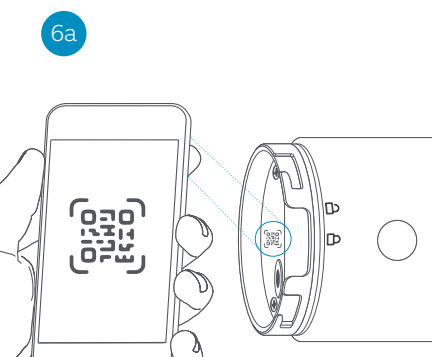

ring

Stick Up Cam | Battery

- Quick Start
- Guide de démarrage rapide
- Schnellstartanleitung
- Guida rapida
- Guía de inicio rápido
- Beknopte handleiding
- Hurtigstartveiledning
- Snabbstartsguide
- Pika-aloitusopas
- Vejledning til hurtig opsætning

ring.com/manuals

- Download the full manual online
- Téléchargez le manuel complet en ligne
- Laden Sie das vollständige Handbuch online herunter
- Scarica il manuale completo online
- Descarga el manual completo en línea
- Download de volledige handleiding online
- Last ned hele håndboken på nett
- Lataa kokonainen opas verkosta
- Download hele vejledningen online

Fullfør ditt oppsett

Forsett oppsettet i Ring-appen, så installerer du Ring-enheten i henhold til medfølgende instruksjon. For enkel installasjonsveiledning, se side 8.

Slutför din installation

Slutför installationen i Ring appen och installera därefter din Ring enhet enligt de medföljande instruktionerna. För snabb installation gå till sida 8.