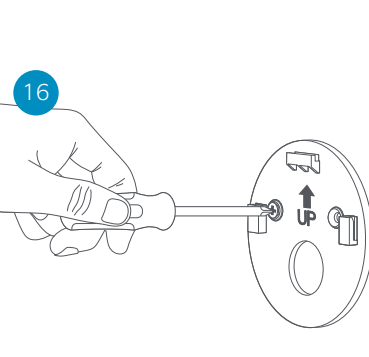

Fullfør ditt oppsett

Forsett oppsettet i Ring-appen, så installerer du Ring-enheten i henhold til medfølgende instruksjon. For enkel installasjonsveiledning, se side 8.

Slutför din installation

Slutför installationen i Ring appen och installera därefter din Ring enhet enligt de medföljande instruktionerna. För snabb installation gå till sida 8.

Viimeistele asennus

Jatka asennusta Ring-sovelluksessa ja asenna sitten Ring-laitteesi mukana tulevia ohjeita noudattaen. Siirry sivulle 8 yksinkertaiset asennusohjeet lukeaksesi.

Færdiggjør opsætningen

Fortsæt opsætningen i Ring-appen og installer derefter din Ring-enhed ved at følge de angivne instruktioner. For simpel installeringsvejledning, gå til side 8.

- 1 Protect Basic**
One Video Doorbell or Security Camera. Unlimited moments captured. One flat price.
- 2 Protect Plus**
Unlimited devices at one location. Unlimited moments captured. Still one flat price.