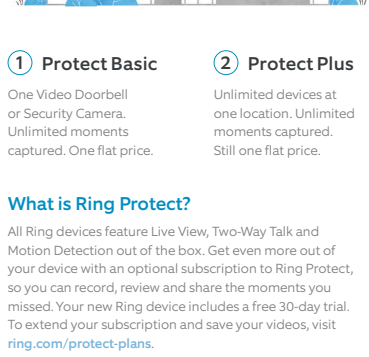

Fullfør ditt oppsett

Forsett oppsettet i Ring-appen, så installerer du Ring-enheten i henhold til medfølgende instruksjon. For enkel installasjonsveiledning, se side 8.

Slutför din installation

Slutför installationen i Ring appen och installera därefter din Ring enhet enligt de medföljande instruktionerna. För snabb installation gå till sida 8.

Viimeistele asennus

Jatka asennusta Ring-sovelluksessa ja asenna sitten Ring-laitteesi mukana tulevia ohjeita noudattaen. Siirry sivulle 8 yksinkertaiset asennusohjeet lukeaksesi.

Færdiggjør opsætningen

Fortsæt opsætningen i Ring-appen og installer derefter din Ring-enhed ved at følge de angivne instruktioner. For simpel installeringsvejledning, gå til side 8.

- 1 Protect Basic**
One Video Doorbell or Security Camera. Unlimited moments captured. One flat price.
- 2 Protect Plus**
Unlimited devices at one location. Unlimited moments captured. Still one flat price.

What is Ring Protect?
All Ring devices feature Live View, Two-Way Talk and Motion Detection out of the box. Get even more out of your device with an optional subscription to Ring Protect, so you can record, review and share the moments you missed. Your new Ring device includes a free 30-day trial. To extend your subscription and save your videos, visit ring.com/protect-plans.