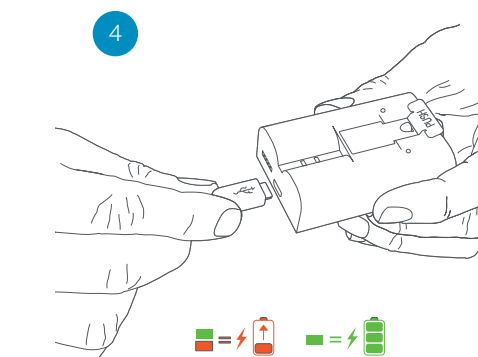

ring

Stick Up Cam | Battery

- Quick Start
- Guide de démarrage rapide
- Schnellstartanleitung
- Guida rapida
- Guía de inicio rápido
- Beknopte handleiding
- Hurtigstartveiledning
- Snabbstartsguide
- Pika-aloitusopas
- Vejledning til hurtig opsætning

Fullfør ditt oppsett

Forsett oppsettet i Ring-appen, så installerer du Ring-enheten i henhold til medfølgende instruksjon. For enkel installasjonsveiledning, se side 8.

Slutför din installation

Slutför installationen i Ring appen och installera därefter din Ring enhet enligt de medföljande instruktionerna. För snabb installation gå till sida 8.