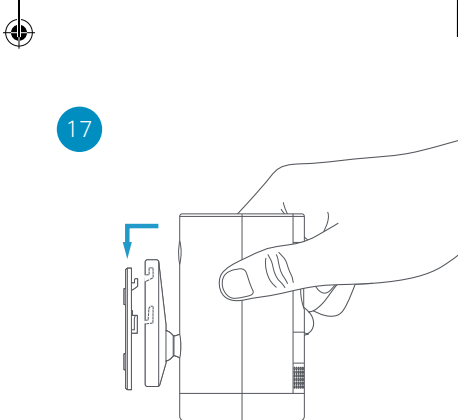

- **1 Protect Basic**
  One Video Doorbell or Security Camera. Unlimited moments captured. One flat price.
- **2 Protect Plus**
  Unlimited devices at one location. Unlimited moments captured. Still one flat price.

What is Ring Protect?
All Ring devices feature Live View, Two-Way Talk and Motion Detection out of the box. Get even more out of your device with an optional subscription to Ring Protect, so you can record, review and share the moments you missed. Your new Ring device includes a free 30-day trial. To extend your subscription and save your videos, visit ring.com/protect-plans.

Qu'est-ce que Ring Protect?
Les appareils Ring disposent tous gratuitement de la Vidéo en Direct, du système audio bidirectionnel et de la détection de mouvements. Tirez le meilleur de votre appareil grâce à l'abonnement facultatif à Ring Protect, qui vous permet d'enregistrer, revoir et partager les moments que vous avez manqué. Votre nouvel appareil Ring comprend un essai gratuit de 30 jours. Pour prolonger votre abonnement et sauvegarder vos vidéos, rendez-vous sur ring.com/protect-plans.

Was ist Ring Protect?
Alle Ring-Geräte verfügen über Live-Video, Gegesprächfunktion und Bewegungs-erkennung. Holen Sie mit einem Ring Protect-Abonnement noch mehr aus Ihren Ring-Geräten heraus. Damit können Sie Videos von verpassten Ereignissen aufnehmen, jederzeit erneut ansehen und mit anderen teilen. Ihr neues Ring-Gerät enthält eine kostenlose 30-Tage-Testversion von Ring Protect. Um Ihr Abonnement zu verlängern und Ihre Videos zu speichern, besuchen Sie ring.com/protect-plans.

Che cos'è Ring Protect?
Tutti i dispositivi Ring offrono gratuitamente la funzionalità Live View, il sistema audio bidirezionale e la rilevazione di movimento. Con un abbonamento facoltativo a Ring Protect, potrai trarre il massimo dal tuo dispositivo: potrai registrare, rivedere e condividere i momenti che ti sei perso. Il tuo nuovo dispositivo Ring comprende una prova gratuita di 30 giorni. Per prolungare l'abbonamento e salvare i tuoi video ring.com/protect-plans.

¿Qué es Ring Protect?
Todos los dispositivos Ring cuentan con vídeo en directo, comunicación bidireccional y detección de movimiento gratis. Sácale mucho más partido a tu dispositivo con una suscripción a Ring Protect, para poder grabar, volver a ver y compartir los momentos que te has perdido. Tu nuevo dispositivo Ring incluye un periodo de prueba gratuito de 30 días. Para extender tu suscripción y poder guardar tus vídeos ring.com/protect-plans.

ring

ring.com/help

+44 1727 26 3045

+800 8700 9781

21 PAP

Ring
Singel 542
1017 AZ Amsterdam
The Netherlands

Ring
1 Principal Place, Worship Street
London, EC2A 2FA
United Kingdom