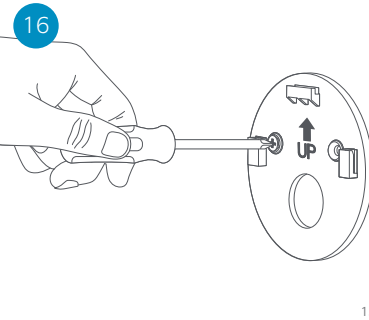

Fullfør ditt oppsett

Forsett oppsettet i Ring-appen, så installerer du Ring-enheten i henhold til medfølgende instruksjon. For enkel installasjonsveiledning, se side 8.

Slutför din installation

Slutför installationen i Ring appen och installera därefter din Ring enhet enligt de medföljande instruktionerna. För snabb installation gå till sida 8.

Viimeistele asennus

Jatka asennusta Ring-sovelluksessa ja asenna sitten Ring-laitteesi mukana tulevia ohjeita noudattaen. Siirry sivulle 8 yksinkertaiset asennusohjeet lukeaksesi.

Færdiggjør opsætningen

Fortsæt opsætningen i Ring-appen og installer derefter din Ring-enhed ved at følge de angivne instruktioner. For simpel installeringsvejledning, gå til side 8.

- 1 Protect Basic**
One Video Doorbell or Security Camera. Unlimited moments captured. One flat price.
- 2 Protect Plus**
Unlimited devices at one location. Unlimited moments captured. Still one flat price.