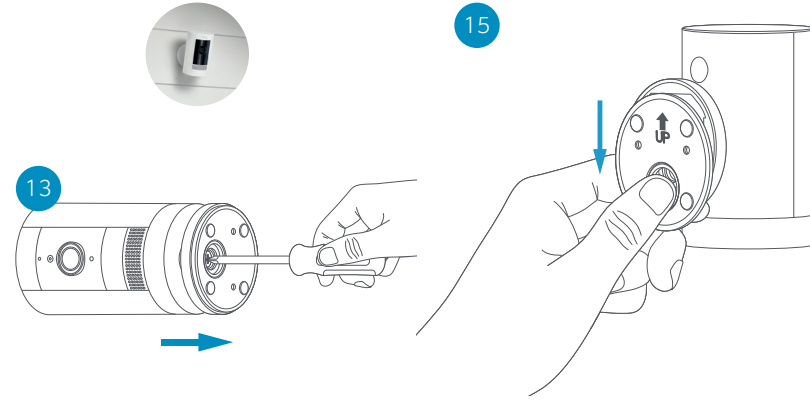

Fullfør ditt oppsett

Forsett oppsettet i Ring-appen, så installerer du Ring-enheten i henhold til medfølgende instruksjon. For enkel installasjonsveiledning, se side 8.

Slutför din installation

Slutför installationen i Ring appen och installera därefter din Ring enhet enligt de medföljande instruktionerna. För snabb installation gå till sida 8.

Viimeistele asennus

Jatka asennusta Ring-sovelluksessa ja asenna sitten Ring-laitteesi mukana tulevia ohjeita noudattaen. Siirry sivulle 8 yksinkertaiset asennusohjeet lukeaksesi.

Færdiggjør opsætningen

Fortsæt opsætningen i Ring-appen og installer derefter din Ring-enhed ved at følge de angivne instruktioner. For simpel installeringsvejledning, gå til side 8.

- 1 Protect Basic**
One Video Doorbell or Security Camera. Unlimited moments captured. One flat price.
- 2 Protect Plus**
Unlimited devices at one location. Unlimited moments captured. Still one flat price.