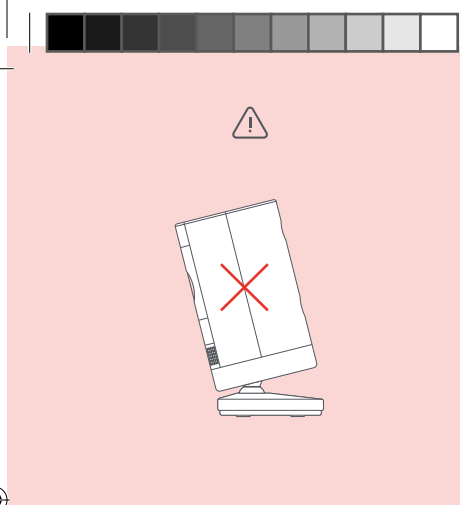

- **1 Protect Basic**
  One Video Doorbell or Security Camera. Unlimited moments captured. One flat price.
- **2 Protect Plus**
  Unlimited devices at one location. Unlimited moments captured. Still one flat price.

What is Ring Protect?
All Ring devices feature Live View, Two-Way Talk and Motion Detection out of the box. Get even more out of your device with an optional subscription to Ring Protect, so you can record, review and share the moments you missed. Your new Ring device includes a free 30-day trial. To extend your subscription and save your videos, visit ring.com/protect-plans.

Qu'est-ce que Ring Protect?
Les appareils Ring disposent tous gratuitement de la Vidéo en Direct, du système audio bidirectionnel et de la détection de mouvements. Tirez le meilleur de votre appareil grâce à l'abonnement facultatif à Ring Protect, qui vous permet d'enregistrer, revoir et partager les moments que vous avez manqué. Votre nouvel appareil Ring comprend un essai gratuit de 30 jours. Pour prolonger votre abonnement et sauvegarder vos vidéos, rendez-vous sur ring.com/protect-plans.

Was ist Ring Protect?
Alle Ring-Geräte verfügen über Live-Video, Gegesprächfunktion und Bewegungs-erkennung. Holen Sie mit einem Ring Protect-Abonnement noch mehr aus Ihren Ring-Geräten heraus. Damit können Sie Videos von verpassten Ereignissen aufnehmen, jederzeit erneut ansehen und mit anderen teilen. Ihr neues Ring-Gerät enthält eine kostenlose 30-Tage-Testversion von Ring Protect. Um Ihr Abonnement zu verlängern und Ihre Videos zu speichern, besuchen Sie ring.com/protect-plans.

Che cos'è Ring Protect?
Tutti i dispositivi Ring offrono gratuitamente la funzionalità Live View, il sistema audio bidirezionale e la rilevazione di movimento. Con un abbonamento facoltativo a Ring Protect, potrai trarre il massimo dal tuo dispositivo: potrai registrare, rivedere e condividere i momenti che ti sei perso. Il tuo nuovo dispositivo Ring comprende una prova gratuita di 30 giorni. Per prolungare l'abbonamento e salvare i tuoi video ring.com/protect-plans.

¿Qué es Ring Protect?
Todos los dispositivos Ring cuentan con vídeo en directo, comunicación bidireccional y detección de movimiento gratis. Sácale mucho más partido a tu dispositivo con una suscripción a Ring Protect, para poder grabar, volver a ver y compartir los momentos que te has perdido. Tu nuevo dispositivo Ring incluye un periodo de prueba gratuito de 30 días. Para extender tu suscripción y poder guardar tus vídeos ring.com/protect-plans.

ring

ring.com/help

+44 1727 26 3045

+800 8700 9781

21 PAP

Ring
Singel 542
1017 AZ Amsterdam
The Netherlands

Ring
1 Principal Place, Worship Street
London, EC2A 2FA
United Kingdom