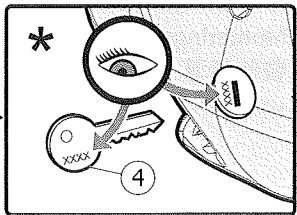

N.	Componenti (Inclusi)		Ricambi (A Richiesta)	
	Components (Included)		Spare Parts (Made to order)	
	Composants (Comprises)		Pièces de rechange (Sur commande)	
	Die Komponenten (im Lieferumfang enthalten)		Teile (auf Anfrage)	
	Componentes (Incluido)		Piezas de recambio (Previa solicitud)	
	Компоненты (в комплекте)		Запасные части (по запросу)	
Codice - Code - Código - код				
1		2	/	/
2		/	700010400000	2
3		/	700010500000	1
4	* XXXX	/	700007800000	2
5		/	700010600000	4
6		1	700010700000	1
7		4		4