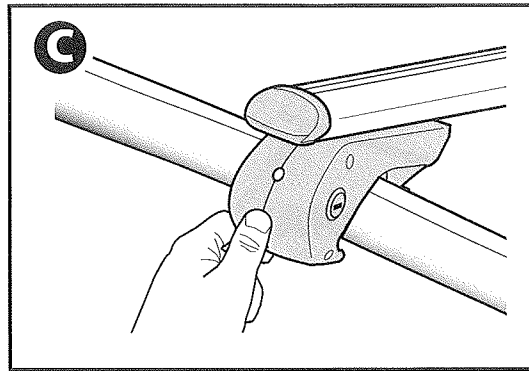

N.	Componenti (Inclusi)		Ricambi (A Richiesta)	
	Components (Included)		Spare Parts (Made to order)	
	Composants (Comprises)		Pièces de rechange (Sur commande)	
	Die Komponenten (im Lieferumfang enthalten)		Teile (auf Anfrage)	
	Componentes (Incluido)		Piezas de recambio (Previa solicitud)	
	Компоненты (в комплекте)		Запасные части (по запросу)	
Codice - Code - Código - код				
1		2	/	/
2		/	700010400000	2
3		/	700010500000	1
4	* XXXX	/	700007800000	2
5		/	700010600000	4
6		1	700010700000	1
7		4		4