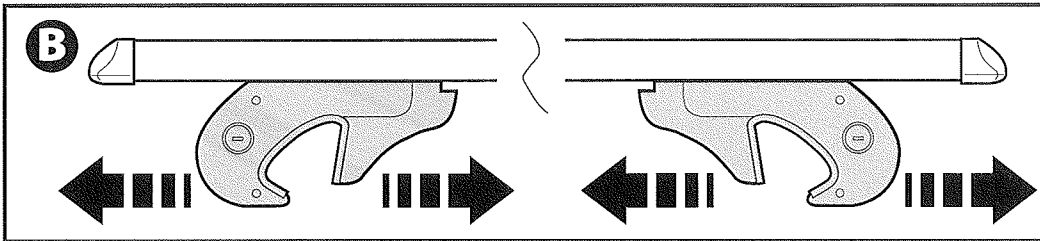

N.	Componenti (Inclusi)		Ricambi (A Richiesta)	
	Components (Included)		Spare Parts (Made to order)	
	Composants (Comprises)		Pièces de rechange (Sur commande)	
	Die Komponenten (im Lieferumfang enthalten)		Teile (auf Anfrage)	
	Componentes (Incluido)		Piezas de recambio (Previa solicitud)	
	Компоненты (в комплекте)		Запасные части (по запросу)	
Codice - Code - Código - код				
1		2	/	/
2		/	700010400000	2
3		/	700010500000	1
4	* XXXX	/	700007800000	2
5		/	700010600000	4
6		1	700010700000	1
7		4		4