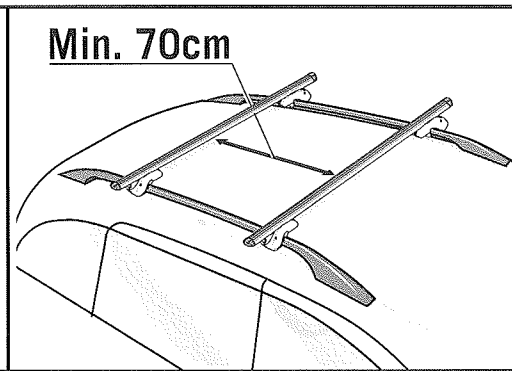

N.	Componenti (Inclusi)		Ricambi (A Richiesta)	
	Components (Included)		Spare Parts (Made to order)	
	Composants (Comprises)		Pièces de rechange (Sur commande)	
	Die Komponenten (im Lieferumfang enthalten)		Teile (auf Anfrage)	
	Componentes (Incluido)		Piezas de recambio (Previa solicitud)	
	Компоненты (в комплекте)		Запасные части (по запросу)	
Codice - Code - Código - код				
1		2	/	/
2		/	700010400000	2
3		/	700010500000	1
4	* XXXX	/	700007800000	2
5		/	700010600000	4
6		1	700010700000	1
7		4		4