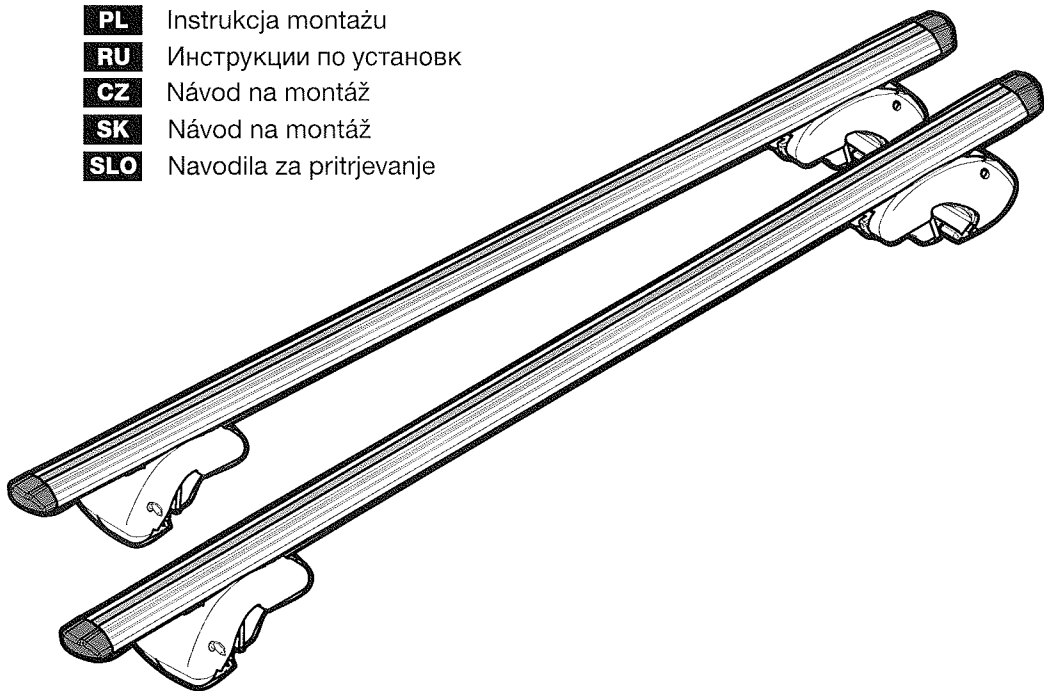

BRIO

BRIO 1350

I	Istruzioni per il montaggio
GB	Fitting instructions
D	Montageanleitung
F	Instructions de montage
E	Instrucciones de montaje
NL	Montage-instructies
PT	Instruções de Montagem
S	Monteringsanvisning
FIN	Asennusohje
EST	Paigaldusjuhend
LAT	Stiprināšanas instrukcija
LIT	Pritvirtinimo instrukcijos
PL	Instrukcja montażu
RU	Инструкции по установк
CZ	Návod na montáž
SK	Návod na montáž
SLO	Navodila za pritrjevanje

EAGLE 1200

EAGLE 1350

HR	Uputa za sastavljanje
HU	A felszerelés módja
GR	Οδηγίες συναρμολόγησης
DK	Monteringsvejledning
RO	Instrucțiuni de montare
TK	Uyurma talimat
DK	Montering instruktion
N	Monteringsveiledning
中文	裝修指導
العربية	تعليمات المناسب