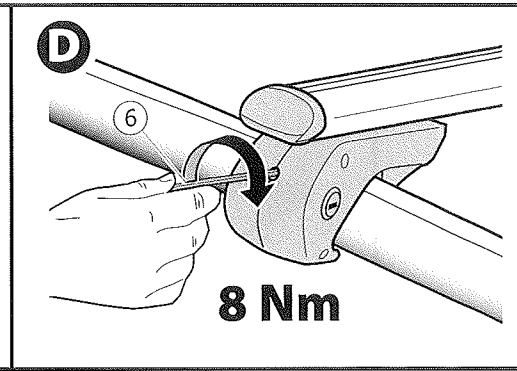

N.	Componenti (Inclusi)		Ricambi (A Richiesta)	
	Components (Included)		Spare Parts (Made to order)	
	Composants (Comprises)		Pièces de rechange (Sur commande)	
	Die Komponenten (im Lieferumfang enthalten)		Teile (auf Anfrage)	
	Componentes (Incluido)		Piezas de recambio (Previa solicitud)	
	Компоненты (в комплекте)		Запасные части (по запросу)	
Codice - Code - Código - код				
1		2	/	/
2		/	700010400000	2
3		/	700010500000	1
4	* XXXX	/	700007800000	2
5		/	700010600000	4
6		1	700010700000	1
7		4		4