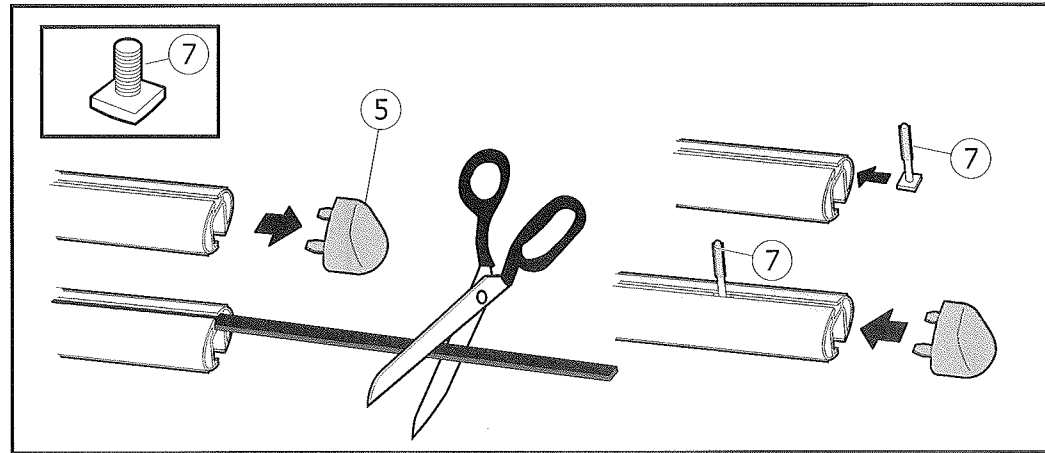

N.	Componenti (Inclusi)		Ricambi (A Richiesta)	
	Components (Included)		Spare Parts (Made to order)	
	Composants (Comprises)		Pièces de rechange (Sur commande)	
	Die Komponenten (im Lieferumfang enthalten)		Teile (auf Anfrage)	
	Componentes (Incluido)		Piezas de recambio (Previa solicitud)	
	Компоненты (в комплекте)		Запасные части (по запросу)	
Codice - Code - Código - код				
1		2	/	/
2		/	700010400000	2
3		/	700010500000	1
4	* XXXX	/	700007800000	2
5		/	700010600000	4
6		1	700010700000	1
7		4		4