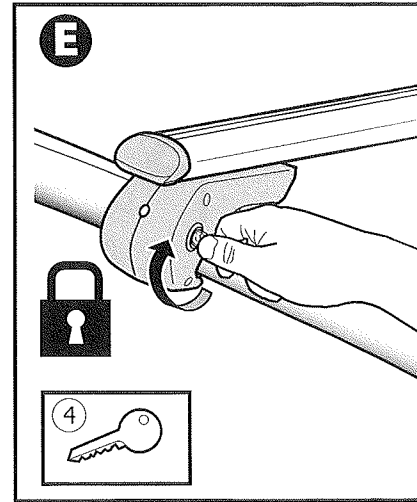

N.	Componenti (Inclusi)		Ricambi (A Richiesta)	
	Components (Included)		Spare Parts (Made to order)	
	Composants (Comprises)		Pièces de rechange (Sur commande)	
	Die Komponenten (im Lieferumfang enthalten)		Teile (auf Anfrage)	
	Componentes (Incluido)		Piezas de recambio (Previa solicitud)	
	Компоненты (в комплекте)		Запасные части (по запросу)	
Codice - Code - Código - код				
1		2	/	/
2		/	700010400000	2
3		/	700010500000	1
4	* XXXX	/	700007800000	2
5		/	700010600000	4
6		1	700010700000	1
7		4		4