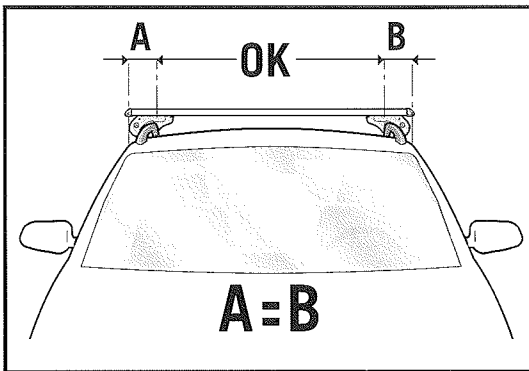

N.	Componenti (Inclusi)		Ricambi (A Richiesta)	
	Components (Included)		Spare Parts (Made to order)	
	Composants (Comprises)		Pièces de rechange (Sur commande)	
	Die Komponenten (im Lieferumfang enthalten)		Teile (auf Anfrage)	
	Componentes (Incluido)		Piezas de recambio (Previa solicitud)	
	Компоненты (в комплекте)		Запасные части (по запросу)	
Codice - Code - Código - код				
1		2	/	/
2		/	700010400000	2
3		/	700010500000	1
4	* XXXX	/	700007800000	2
5		/	700010600000	4
6		1	700010700000	1
7		4		4