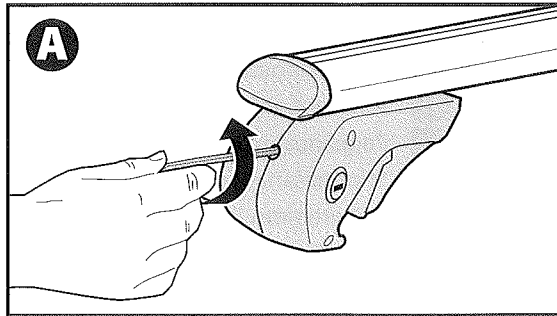

N.	Componenti (Inclusi)		Ricambi (A Richiesta)	
	Components (Included)		Spare Parts (Made to order)	
	Composants (Comprises)		Pièces de rechange (Sur commande)	
	Die Komponenten (im Lieferumfang enthalten)		Teile (auf Anfrage)	
	Componentes (Incluido)		Piezas de recambio (Previa solicitud)	
	Компоненты (в комплекте)		Запасные части (по запросу)	
Codice - Code - Código - код				
1		2	/	/
2		/	700010400000	2
3		/	700010500000	1
4	* XXXX	/	700007800000	2
5		/	700010600000	4
6		1	700010700000	1
7		4		4