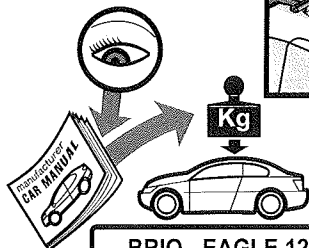

+	
BRIO - EAGLE 1200	3,1 kg		MAX 90 kg
BRIO 1350 - EAGLE 1350	3,46 kg		

Cod. Art.	Cod. istr.	Data	Creata da	Approvata da
000061700000 - 000061800000 000061700000 - 000061800000	500011600000	18/05/2015	EL	EL