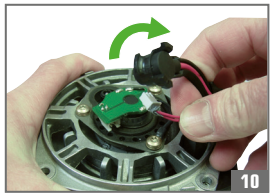

SPIT PULSA

40E - 40P - 40P+

CE

	30%	25 min.
	80%	60 min.
	100%	1h45

014749

014749

Notes

Notes