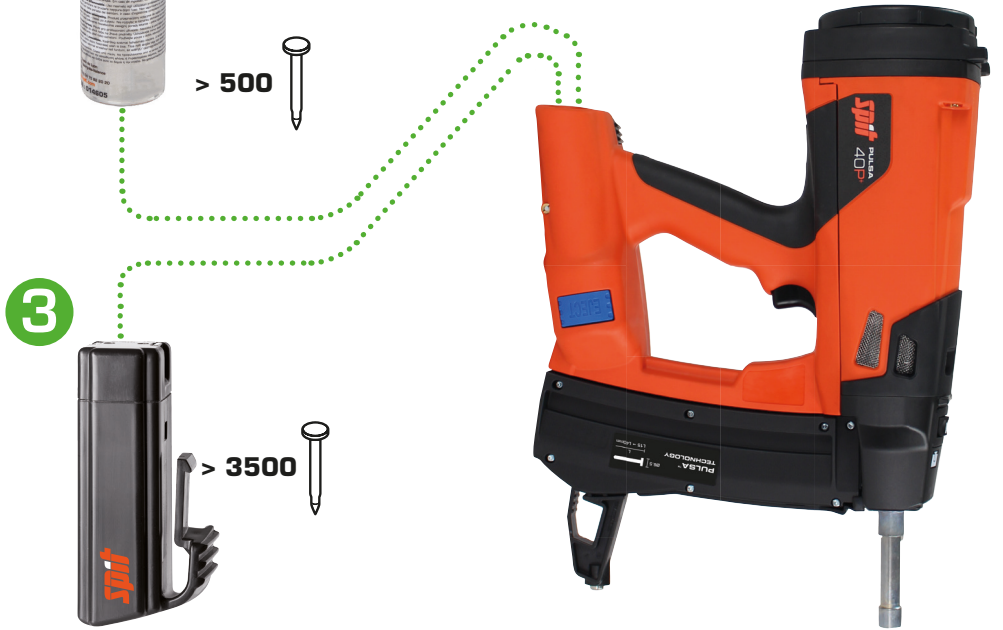

SPIT PULSA

40E - 40P - 40P+

CE

	30%	25 min.
	80%	60 min.
	100%	1h45

014749

014749

Notes

Notes