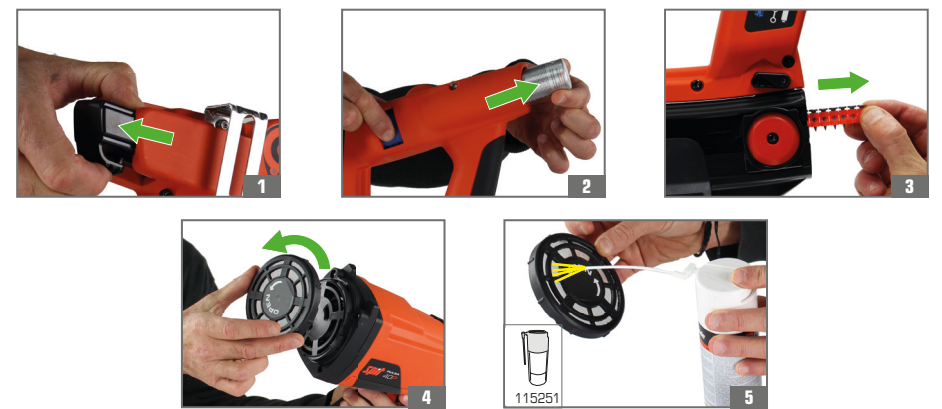

SPIT PULSA

40E - 40P - 40P+

CE

	30%	25 min.
	80%	60 min.
	100%	1h45

014749

014749

Notes

Notes