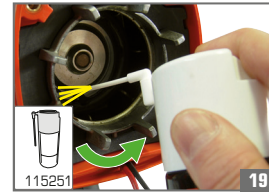

SPIT PULSA

40E - 40P - 40P+

CE

	30%	25 min.
	80%	60 min.
	100%	1h45

014749

014749

Notes

Notes