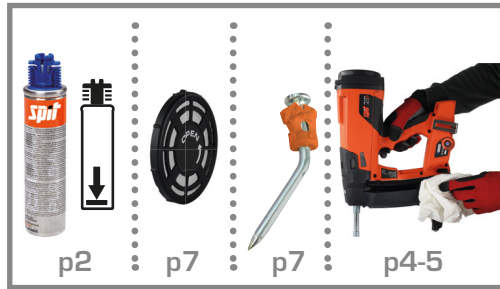

SPIT PULSA

40E - 40P - 40P+

CE

	30%	25 min.
	80%	60 min.
	100%	1h45

014749

014749

Notes

Notes