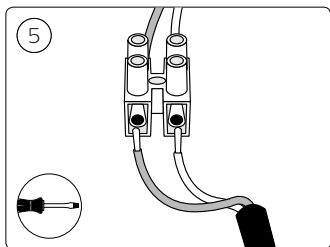

**PHILIPS**

hue personal  
wireless  
lighting

**Tuar**

HUE serial number

User manual  
Benutzerhandbuch  
Notice d'emploi  
Manual de usuario  
Manual do usuário  
Manuale d'uso

Incl.

Excl.

IP44

MAX. 9.5W

Signify  
I.B.R.S. / C.C.R.I. Numéro 10461  
5600 VB Eindhoven,  
the Netherlands  
☎00800-74454775

© 2021 Signify Holding  
All rights reserved

[www.philips-hue.com](http://www.philips-hue.com)