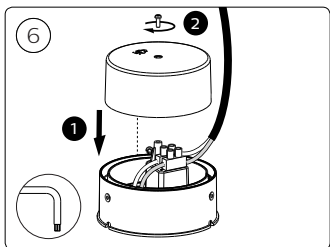

MAX. 9.5W

Signify  
I.B.R.S. / C.C.R.I. Numéro 10461  
5600 VB Eindhoven,  
the Netherlands  
☎00800-74454775

© 2021 Signify Holding  
All rights reserved

[www.philips-hue.com](http://www.philips-hue.com)