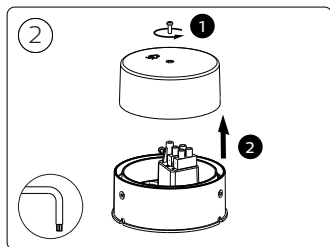

MAX. 9.5W

Signify  
I.B.R.S. / C.C.R.I. Numéro 10461  
5600 VB Eindhoven,  
the Netherlands  
☎00800-74454775

© 2021 Signify Holding  
All rights reserved

[www.philips-hue.com](http://www.philips-hue.com)