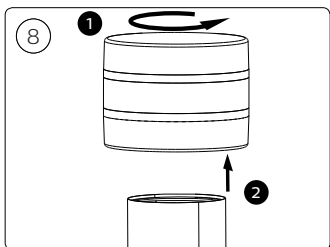

MAX. 9.5W

Signify  
I.B.R.S. / C.C.R.I. Numéro 10461  
5600 VB Eindhoven,  
the Netherlands  
☎00800-74454775

© 2021 Signify Holding  
All rights reserved

[www.philips-hue.com](http://www.philips-hue.com)