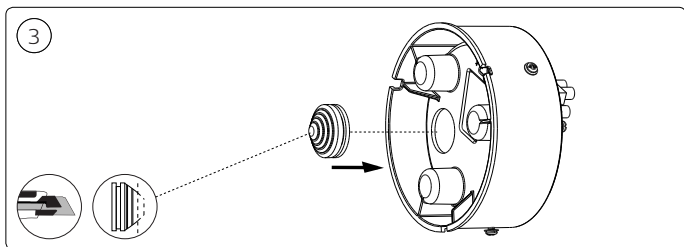

**PHILIPS**

hue personal  
wireless  
lighting

**Tuar**

HUE serial number

User manual  
Benutzerhandbuch  
Notice d'emploi  
Manual de usuario  
Manual do usuário  
Manuale d'uso

Incl.

Excl.

IP44

MAX. 9.5W

Signify  
I.B.R.S. / C.C.R.I. Numéro 10461  
5600 VB Eindhoven,  
the Netherlands  
☎00800-74454775

© 2021 Signify Holding  
All rights reserved

[www.philips-hue.com](http://www.philips-hue.com)