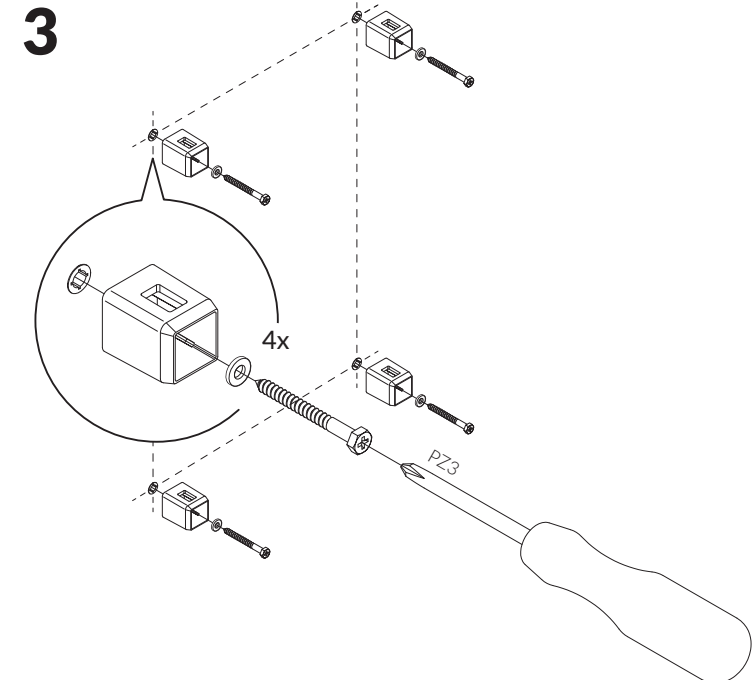

6 a/b/c*

User Manual

Mounting bracket TERMA MKP/MKS
4x

- PL** Instrukcja montażu – konsola TERMA MKP/MKS
- CS** Pokyny k instalaci – konzole TERMA MKP/MKS
- DE** Montageanleitung – Wandhalterung TERMA MKP/MKS
- ES** Instrucción de montaje – fijación TERMA MKP/MKS
- FR** Instruction du montage – Console TERMA MKP/MKS
- IT** Manuale d'uso – staffa di fissaggio TERMA MKP/MKS
- NL** Montage instructies – bevestigingsbeugels TERMA MKP/MKS
- RU** Инструкция по монтажу – крепление TERMA MKP/MKS
- SK** Pokyny k inštalácii – TERMA konzoly MKP/MKS