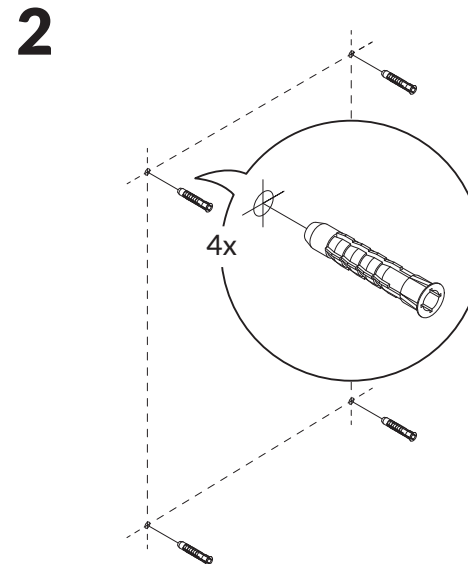

6 a/b/c*

User Manual

Mounting bracket TERMA MKP/MKS
4x

- PL** Instrukcja montażu – konsola TERMA MKP/MKS
- CS** Pokyny k instalaci – konzole TERMA MKP/MKS
- DE** Montageanleitung – Wandhalterung TERMA MKP/MKS
- ES** Instrucción de montaje – fijación TERMA MKP/MKS
- FR** Instruction du montage – Console TERMA MKP/MKS
- IT** Manuale d'uso – staffa di fissaggio TERMA MKP/MKS
- NL** Montage instructies – bevestigingsbeugels TERMA MKP/MKS
- RU** Инструкция по монтажу – крепление TERMA MKP/MKS
- SK** Pokyny k inštalácii – TERMA konzoly MKP/MKS