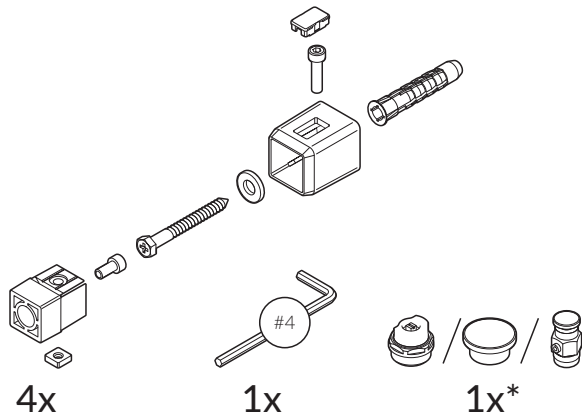

6 a/b/c*

User Manual

Mounting bracket TERMA MKP/MKS
4x

- PL** Instrukcja montażu – konsola TERMA MKP/MKS
- CS** Pokyny k instalaci – konzole TERMA MKP/MKS
- DE** Montageanleitung – Wandhalterung TERMA MKP/MKS
- ES** Instrucción de montaje – fijación TERMA MKP/MKS
- FR** Instruction du montage – Console TERMA MKP/MKS
- IT** Manuale d'uso – staffa di fissaggio TERMA MKP/MKS
- NL** Montage instructies – bevestigingsbeugels TERMA MKP/MKS
- RU** Инструкция по монтажу – крепление TERMA MKP/MKS
- SK** Pokyny k inštalácii – TERMA konzoly MKP/MKS