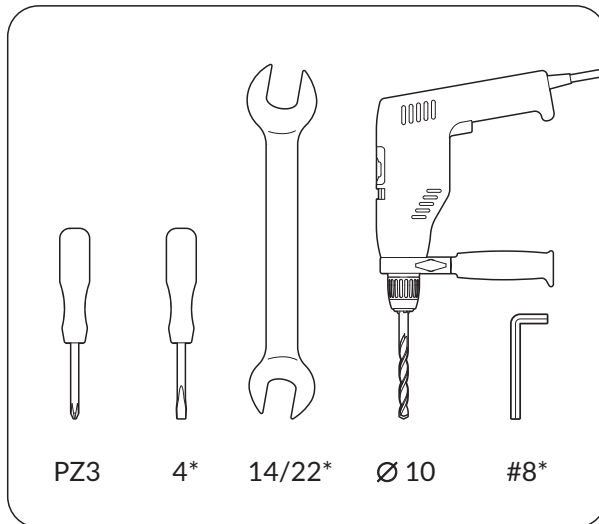

6 a/b/c*

User Manual

Mounting bracket TERMA MKP/MKS
4x

- PL** Instrukcja montażu – konsola TERMA MKP/MKS
- CS** Pokyny k instalaci – konzole TERMA MKP/MKS
- DE** Montageanleitung – Wandhalterung TERMA MKP/MKS
- ES** Instrucción de montaje – fijación TERMA MKP/MKS
- FR** Instruction du montage – Console TERMA MKP/MKS
- IT** Manuale d'uso – staffa di fissaggio TERMA MKP/MKS
- NL** Montage instructies – bevestigingsbeugels TERMA MKP/MKS
- RU** Инструкция по монтажу – крепление TERMA MKP/MKS
- SK** Pokyny k inštalácii – TERMA konzoly MKP/MKS