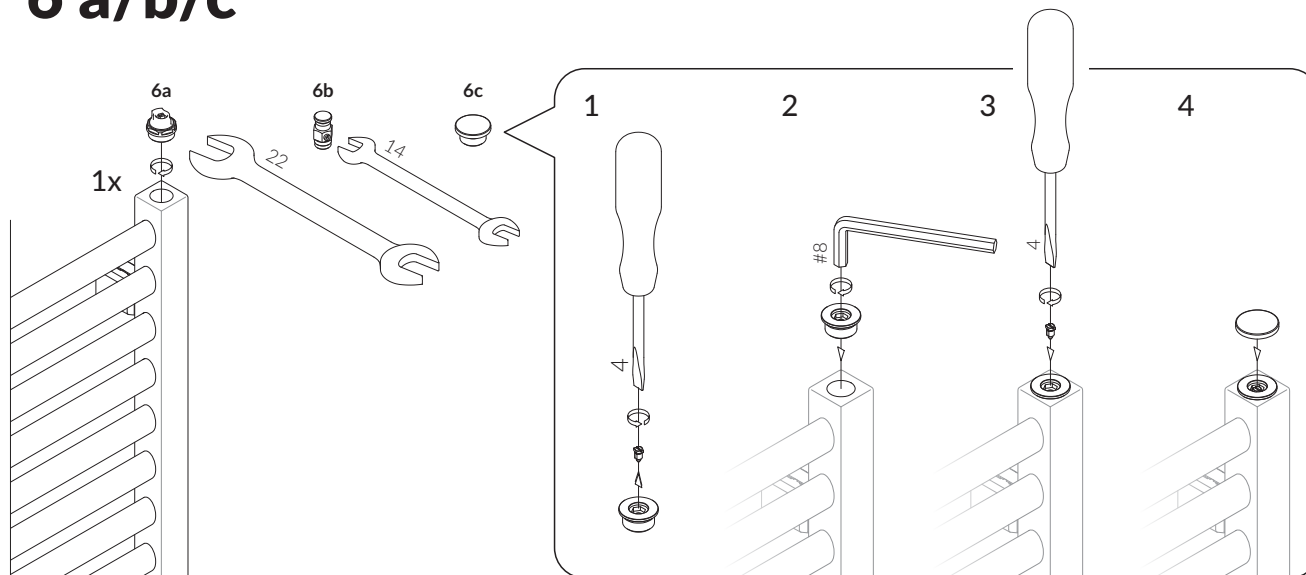

6 a/b/c*

User Manual

Mounting bracket TERMA MKP/MKS
4x

- PL** Instrukcja montażu – konsola TERMA MKP/MKS
- CS** Pokyny k instalaci – konzole TERMA MKP/MKS
- DE** Montageanleitung – Wandhalterung TERMA MKP/MKS
- ES** Instrucción de montaje – fijación TERMA MKP/MKS
- FR** Instruction du montage – Console TERMA MKP/MKS
- IT** Manuale d'uso – staffa di fissaggio TERMA MKP/MKS
- NL** Montage instructies – bevestigingsbeugels TERMA MKP/MKS
- RU** Инструкция по монтажу – крепление TERMA MKP/MKS
- SK** Pokyny k inštalácii – TERMA konzoly MKP/MKS

- * **EN** Refers to water and dual fuel version
- PL** Dotyczy wersji wodnej i wodno-elektrycznej
- CS** Týká se vodní a hydroelektrické verze.
- DE** Betrifft die Wasser- und Wasser-Elektrischen Versionen
- ES** Se refiere a la versión de agua y mixta
- FR** Concerne la version hydraulique et mixte
- IT** Si riferisce alla versione idronica e mista.
- NL** Betreft zowel water- als water/elektrisch verwarmde versies
- RU** Касается версии водной и водно-электрической
- SK** Týka sa vodnej a hydroelektrickej verzie.