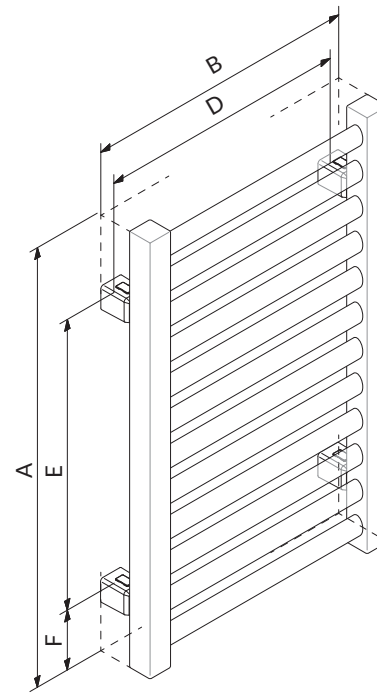

6 a/b/c*

User Manual

Mounting bracket TERMA MKP/MKS
4x

- PL** Instrukcja montażu – konsola TERMA MKP/MKS
- CS** Pokyny k instalaci – konzole TERMA MKP/MKS
- DE** Montageanleitung – Wandhalterung TERMA MKP/MKS
- ES** Instrucción de montaje – fijación TERMA MKP/MKS
- FR** Instruction du montage – Console TERMA MKP/MKS
- IT** Manuale d'uso – staffa di fissaggio TERMA MKP/MKS
- NL** Montage instructies – bevestigingsbeugels TERMA MKP/MKS
- RU** Инструкция по монтажу – крепление TERMA MKP/MKS
- SK** Pokyny k inštalácii – TERMA konzoly MKP/MKS