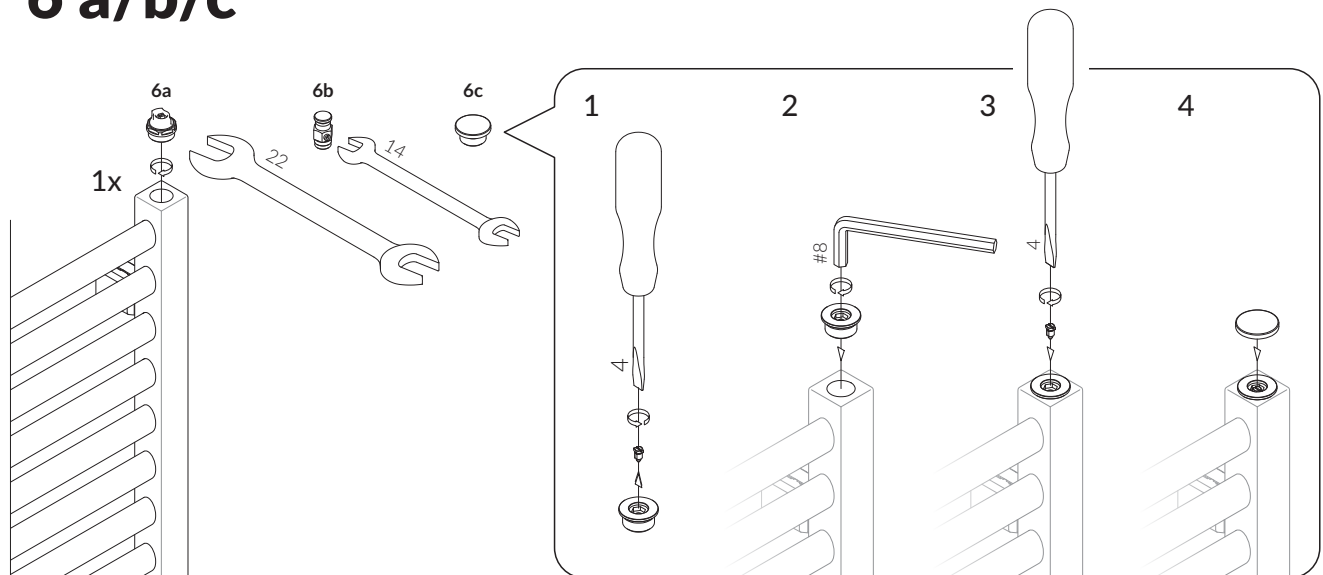

6 a/b/c*

User Manual

Mounting bracket TERMA MKP/MKS
4x

- PL** Instrukcja montażu – konsola TERMA MKP/MKS
- CS** Pokyny k instalaci – konzole TERMA MKP/MKS
- DE** Montageanleitung – Wandhalterung TERMA MKP/MKS
- ES** Instrucción de montaje – fijación TERMA MKP/MKS
- FR** Instruction du montage – Console TERMA MKP/MKS
- IT** Manuale d'uso – staffa di fissaggio TERMA MKP/MKS
- NL** Montage instructies – bevestigingsbeugels TERMA MKP/MKS
- RU** Инструкция по монтажу – крепление TERMA MKP/MKS
- SK** Pokyny k inštalácii – TERMA konzoly MKP/MKS

- * **EN** Refers to water and dual fuel version
- PL** Dotyczy wersji wodnej i wodno-elektrycznej
- CS** Týká se vodní a hydroelektrické verze.
- DE** Betrifft die Wasser- und Wasser-Elektrischen Versionen
- ES** Se refiere a la versión de agua y mixta
- FR** Concerne la version hydraulique et mixte
- IT** Si riferisce alla versione idronica e mista.
- NL** Betreft zowel water- als water/elektrisch verwarmde versies
- RU** Касается версии водной и водно-электрической
- SK** Týka sa vodnej a hydroelektrickej verzie.