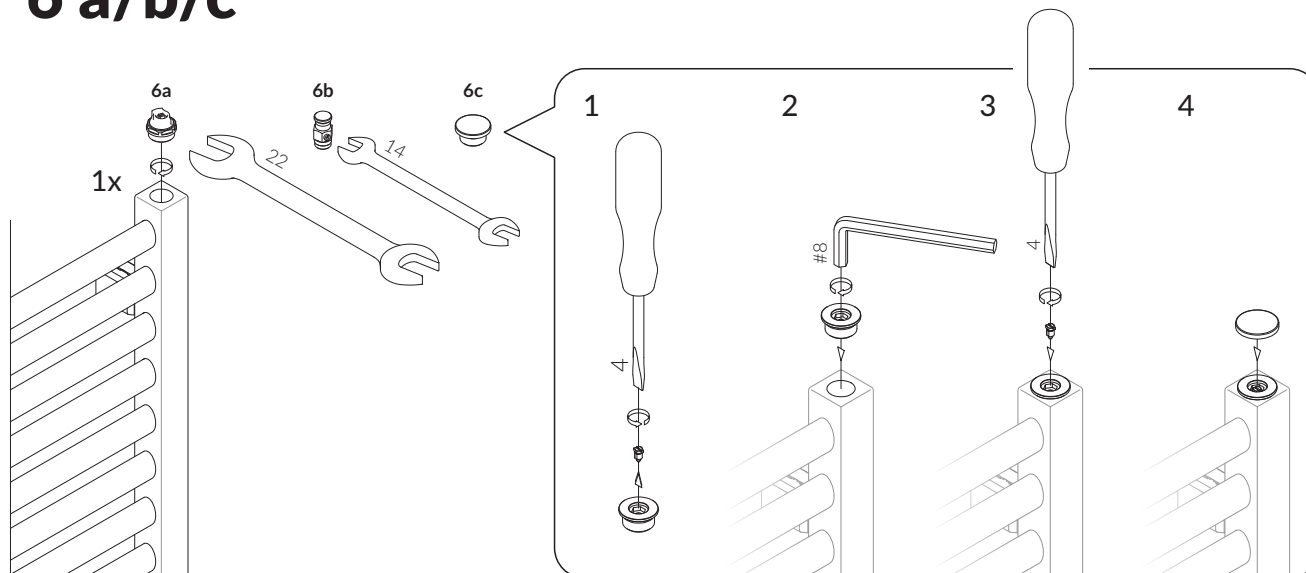

6 a/b/c*

User Manual

Mounting bracket TERMA MKP/MKS
4x

- PL** Instrukcja montażu – konsola TERMA MKP/MKS
- CS** Pokyny k instalaci – konzole TERMA MKP/MKS
- DE** Montageanleitung – Wandhalterung TERMA MKP/MKS
- ES** Instrucción de montaje – fijación TERMA MKP/MKS
- FR** Instruction du montage – Console TERMA MKP/MKS
- IT** Manuale d'uso – staffa di fissaggio TERMA MKP/MKS
- NL** Montage instructies – bevestigingsbeugels TERMA MKP/MKS
- RU** Инструкция по монтажу – крепление TERMA MKP/MKS
- SK** Pokyny k inštalácii – TERMA konzoly MKP/MKS

- * **EN** Refers to water and dual fuel version
- PL** Dotyczy wersji wodnej i wodno-elektrycznej
- CS** Týká se vodní a hydroelektrické verze.
- DE** Betrifft die Wasser- und Wasser-Elektrischen Versionen
- ES** Se refiere a la versión de agua y mixta
- FR** Concerne la version hydraulique et mixte
- IT** Si riferisce alla versione idronica e mista.
- NL** Betreft zowel water- als water/elektrisch verwarmde versies
- RU** Касается версии водной и водно-электрической
- SK** Týka sa vodnej a hydroelektrickej verzie.