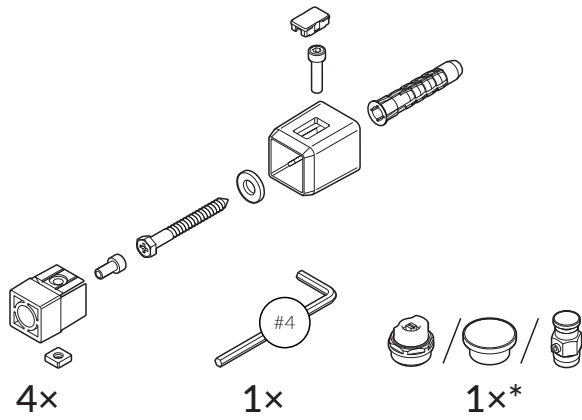

7 a/b/c*

User Manual

Mounting bracket MKP/MKS

4x

- PL** Instrukcja montażu – mocowanie MKP/MKS
- CS** Pokyny k instalaci – konzole zmien na montážní profily MKP/MKS
- DE** Montageanleitung – Wandhalterung MKP/MKS
- ES** Instrucción de montaje – soportes MKP/MKS
- FR** Instruction du montage – Support de montage MKP/MKS
- IT** Manuale d'uso – staffa di fissaggio MKP/MKS
- NL** Gebruiksaanwijzin – muur bevestiging MKP/MKS
- RU** Инструкция монтажа – креплений MKP/MKS
- SK** Pokyny k inštalácii – montážne profily MKP/MKS