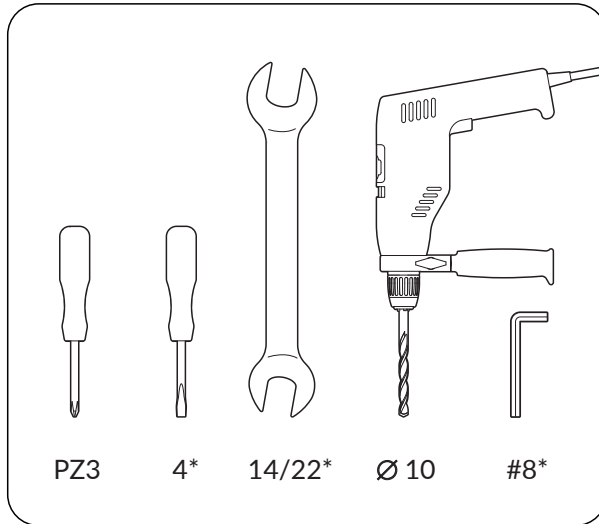

7 a/b/c*

User Manual

Mounting bracket MKP/MKS

4x

- PL** Instrukcja montażu – mocowanie MKP/MKS
- CS** Pokyny k instalaci – konzole zmien na montážní profily MKP/MKS
- DE** Montageanleitung – Wandhalterung MKP/MKS
- ES** Instrucción de montaje – soportes MKP/MKS
- FR** Instruction du montage – Support de montage MKP/MKS
- IT** Manuale d'uso – staffa di fissaggio MKP/MKS
- NL** Gebruiksaanwijzin – muur bevestiging MKP/MKS
- RU** Инструкция монтажа – креплений MKP/MKS
- SK** Pokyny k inštalácii – montážne profily MKP/MKS