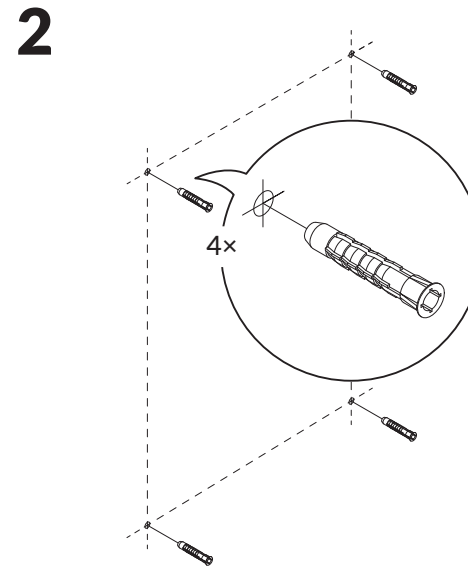

7 a/b/c*

User Manual

Mounting bracket MKP/MKS

4x

- PL** Instrukcja montażu – mocowanie MKP/MKS
- CS** Pokyny k instalaci – konzole zmien na montážní profily MKP/MKS
- DE** Montageanleitung – Wandhalterung MKP/MKS
- ES** Instrucción de montaje – soportes MKP/MKS
- FR** Instruction du montage – Support de montage MKP/MKS
- IT** Manuale d'uso – staffa di fissaggio MKP/MKS
- NL** Gebruiksaanwijzin – muur bevestiging MKP/MKS
- RU** Инструкция монтажа – креплений MKP/MKS
- SK** Pokyny k inštalácii – montážne profily MKP/MKS