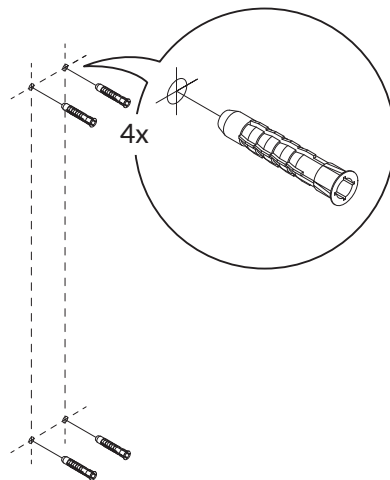

1

2

3

- EN Refers to water and dual fuel version
- PL Dotyczy wersji wodnej i wodno-elektrycznej
- CS Týká se vodní a hydroelektrické verze.
- DE Betrifft die Wasser- und Wasser-Elektrischen Versionen
- ES Se refiere a la versión de agua y mixta
- FR Concerne la version hydraulique et mixte
- IT Si riferisce alla versione idronica e mista.
- NL Betreft zowel water- als water/elektrisch verwarmde versies
- RU Касается версии водной и водно-электрической
- SK Týka sa vodnej a hydroelektrickej verzie.