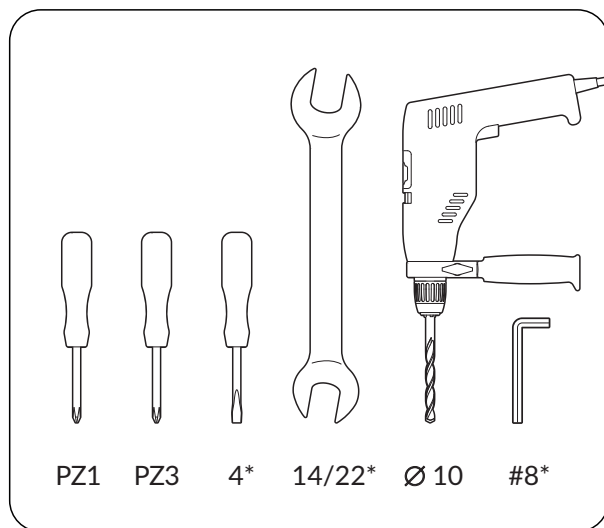

1

2

3

- EN Refers to water and dual fuel version
- PL Dotyczy wersji wodnej i wodno-elektrycznej
- CS Týká se vodní a hydroelektrické verze.
- DE Betrifft die Wasser- und Wasser-Elektrischen Versionen
- ES Se refiere a la versión de agua y mixta
- FR Concerne la version hydraulique et mixte
- IT Si riferisce alla versione idronica e mista.
- NL Betreft zowel water- als water/elektrisch verwarmde versies
- RU Касается версии водной и водно-электрической
- SK Týka sa vodnej a hydroelektrickej verzie.