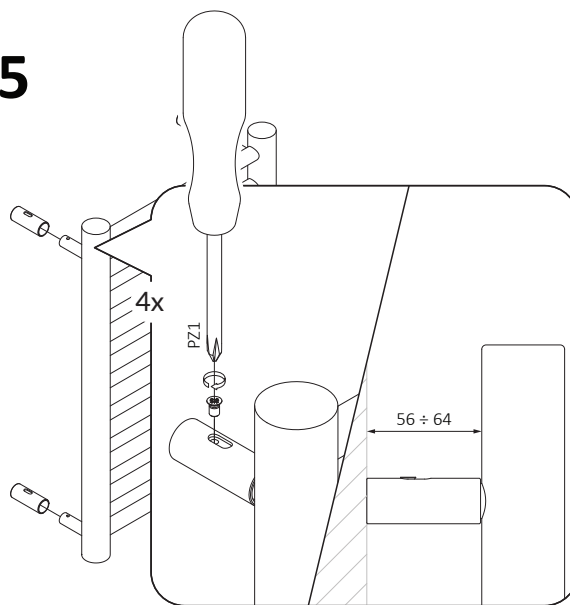

4

5

6 a/b/c*

User Manual

Mounting bracket CKF

4x

- PL** Instrukcja montażu – mocowanie CKF
- CS** Pokyny k instalaci – konzole zmien na montážní profily CKF
- DE** Montageanleitung – Wandhalterung CKF
- ES** Instrucción de montaje – soportes CKF
- FR** Instruction du montage – Support de montage CKF
- IT** Manuale d'uso – staffa di fissaggio CKF
- NL** Gebruiksaanwijzin – muur bevestiging CKF
- RU** Инструкция монтажа – креплений CKF
- SK** Pokyny k inštalácii – montážne profily CKF