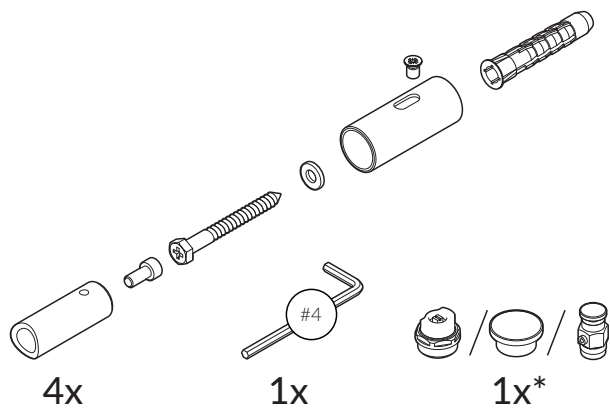

4

5

6 a/b/c*

User Manual

Mounting bracket CKF

4x

- PL** Instrukcja montażu – mocowanie CKF
- CS** Pokyny k instalaci – konzole zmien na montážní profily CKF
- DE** Montageanleitung – Wandhalterung CKF
- ES** Instrucción de montaje – soportes CKF
- FR** Instruction du montage – Support de montage CKF
- IT** Manuale d'uso – staffa di fissaggio CKF
- NL** Gebruiksaanwijzin – muur bevestiging CKF
- RU** Инструкция монтажа – креплений CKF
- SK** Pokyny k inštalácii – montážne profily CKF