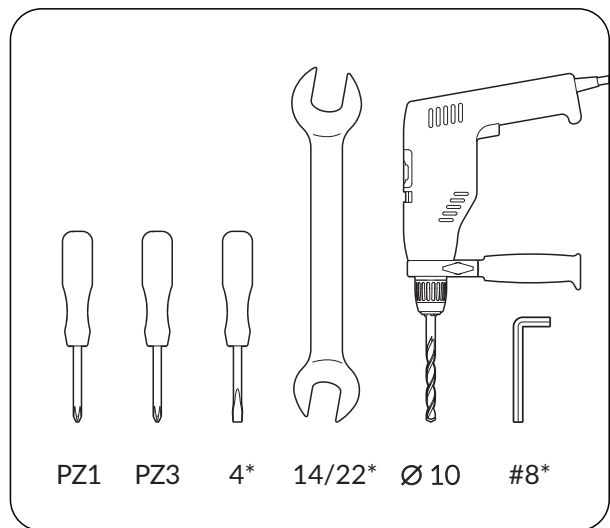

4

5

6 a/b/c*

User Manual

Mounting bracket CKF

4x

- PL** Instrukcja montażu – mocowanie CKF
- CS** Pokyny k instalaci – konzole zmien na montážní profily CKF
- DE** Montageanleitung – Wandhalterung CKF
- ES** Instrucción de montaje – soportes CKF
- FR** Instruction du montage – Support de montage CKF
- IT** Manuale d'uso – staffa di fissaggio CKF
- NL** Gebruiksaanwijzin – muur bevestiging CKF
- RU** Инструкция монтажа – креплений CKF
- SK** Pokyny k inštalácii – montážne profily CKF