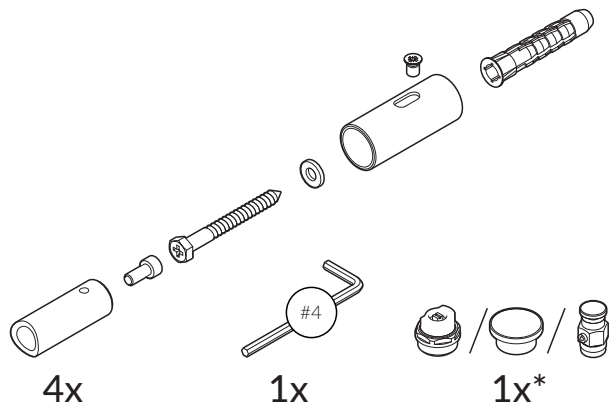

6 a/b/c*

User Manual

Mounting bracket CKF

4x

- PL** Instrukcja montażu – mocowanie CKF
- CS** Pokyny k instalaci – konzole zmien na montážní profily CKF
- DE** Montageanleitung – Wandhalterung CKF
- ES** Instrucción de montaje – soportes CKF
- FR** Instruction du montage – Support de montage CKF
- IT** Manuale d'uso – staffa di fissaggio CKF
- NL** Gebruiksaanwijzin – muur bevestiging CKF
- RU** Инструкция монтажа – креплений CKF
- SK** Pokyny k inštalácii – montážne profily CKF