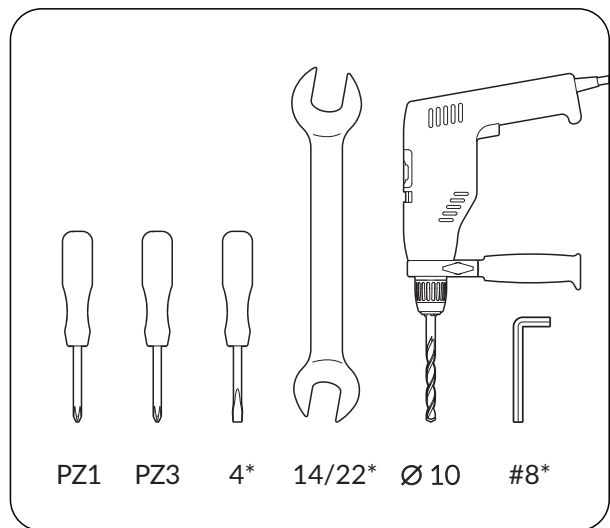

6 a/b/c*

User Manual

Mounting bracket CKF

4x

- PL** Instrukcja montażu – mocowanie CKF
- CS** Pokyny k instalaci – konzole zmien na montážní profily CKF
- DE** Montageanleitung – Wandhalterung CKF
- ES** Instrucción de montaje – soportes CKF
- FR** Instruction du montage – Support de montage CKF
- IT** Manuale d'uso – staffa di fissaggio CKF
- NL** Gebruiksaanwijzin – muur bevestiging CKF
- RU** Инструкция монтажа – креплений CKF
- SK** Pokyny k inštalácii – montážne profily CKF