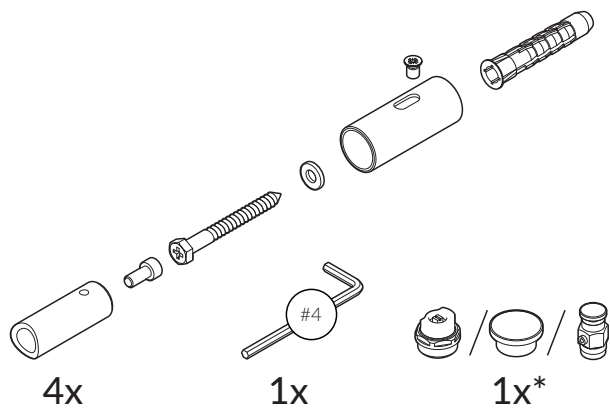

6 a/b/c*

User Manual

Mounting bracket CKF

4x

- PL** Instrukcja montażu – mocowanie CKF
- CS** Pokyny k instalaci – konzole zmien na montážní profily CKF
- DE** Montageanleitung – Wandhalterung CKF
- ES** Instrucción de montaje – soportes CKF
- FR** Instruction du montage – Support de montage CKF
- IT** Manuale d'uso – staffa di fissaggio CKF
- NL** Gebruiksaanwijzin – muur bevestiging CKF
- RU** Инструкция монтажа – креплений CKF
- SK** Pokyny k inštalácii – montážne profily CKF