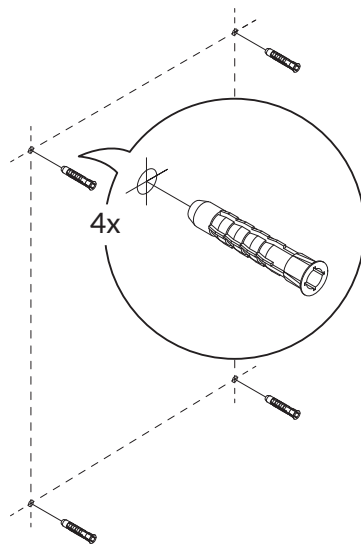

* EN Refers to water and dual fuel version

PL Dotyczy wersji wodnej i wodno-elektrycznej

CS Týká se vodní a hydroelektrické verze.

DE Betrifft die Wasser- und Wasser-Elektrischen Versionen

ES Se refiere a la versión de agua y mixta

FR Concerne la version hydraulique et mixte

IT Si riferisce alla versione idronica e mista.

NL Betreft zowel water- als water/elektrisch verwarmde versies

RU Касается версии водной и водно-электрической

SK Týka sa vodnej a hydroelektrickej verzie.

2

1

3