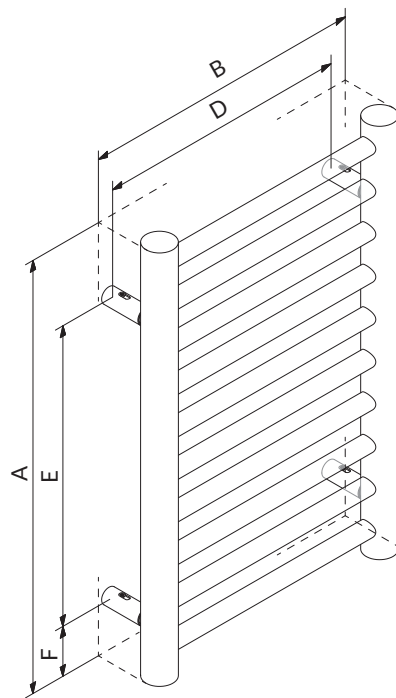

* EN Refers to water and dual fuel version

PL Dotyczy wersji wodnej i wodno-elektrycznej

CS Týká se vodní a hydroelektrické verze.

DE Betrifft die Wasser- und Wasser-Elektrischen Versionen

ES Se refiere a la versión de agua y mixta

FR Concerne la version hydraulique et mixte

IT Si riferisce alla versione idronica e mista.

NL Betreft zowel water- als water/elektrisch verwarmde versies

RU Касается версии водной и водно-электрической

SK Týka sa vodnej a hydroelektrickej verzie.

2

1

3