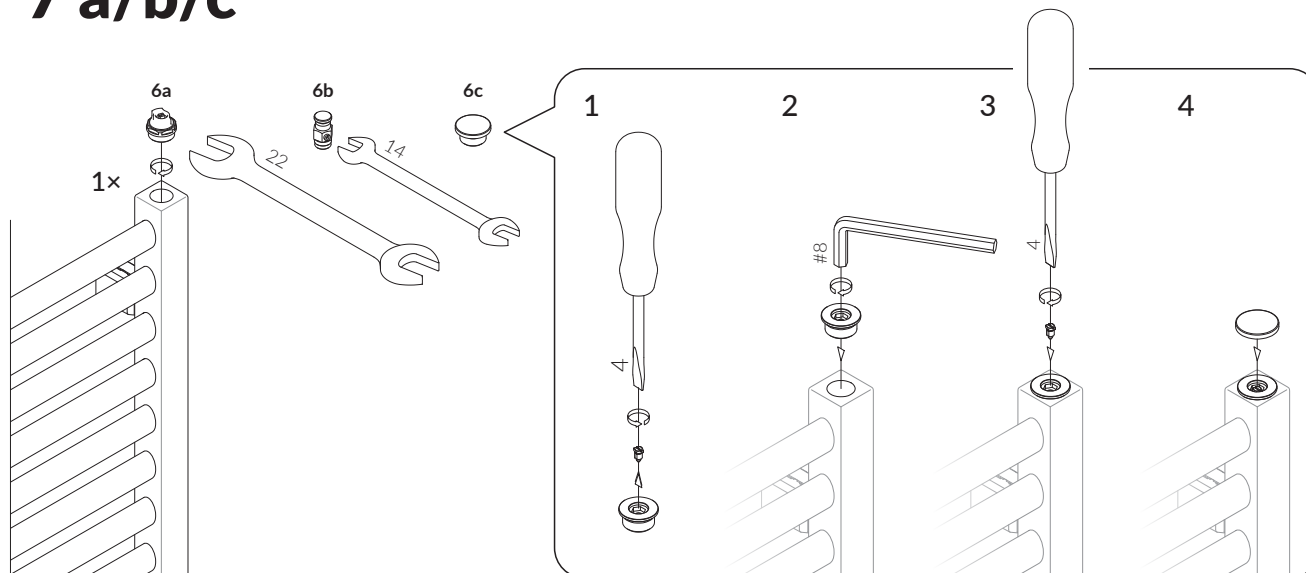

7 a/b/c*

User Manual

Mounting bracket MKP/MKS

4x

- PL** Instrukcja montażu – mocowanie MKP/MKS
- CS** Pokyny k instalaci – konzole zmien na montážní profily MKP/MKS
- DE** Montageanleitung – Wandhalterung MKP/MKS
- ES** Instrucción de montaje – soportes MKP/MKS
- FR** Instruction du montage – Support de montage MKP/MKS
- IT** Manuale d'uso – staffa di fissaggio MKP/MKS
- NL** Gebruiksaanwijzin – muur bevestiging MKP/MKS
- RU** Инструкция монтажа – креплений MKP/MKS
- SK** Pokyny k inštalácii – montážne profily MKP/MKS

- * **EN** Refers to water and dual fuel version
- PL** Dotyczy wersji wodnej i wodno-elektrycznej
- CS** Týká se vodní a hydroelektrické verze.
- DE** Betrifft die Wasser- und Wasser-Elektrischen Versionen
- ES** Se refiere a la versión de agua y mixta
- FR** Concerne la version hydraulique et mixte
- IT** Si riferisce alla versione idronica e mista.
- NL** Betreft zowel water- als water/elektrisch verwarmde versies
- RU** Касается версии водной и водно-электрической
- SK** Týka sa vodnej a hydroelektrickej verzie.