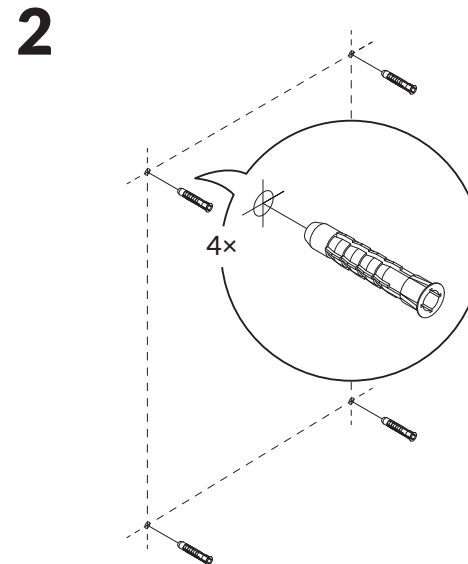

7 a/b/c*

User Manual

Mounting bracket MKP/MKS

4x

- PL** Instrukcja montażu – mocowanie MKP/MKS
- CS** Pokyny k instalaci – konzole zmien na montážní profily MKP/MKS
- DE** Montageanleitung – Wandhalterung MKP/MKS
- ES** Instrucción de montaje – soportes MKP/MKS
- FR** Instruction du montage – Support de montage MKP/MKS
- IT** Manuale d'uso – staffa di fissaggio MKP/MKS
- NL** Gebruiksaanwijzin – muur bevestiging MKP/MKS
- RU** Инструкция монтажа – креплений MKP/MKS
- SK** Pokyny k inštalácii – montážne profily MKP/MKS