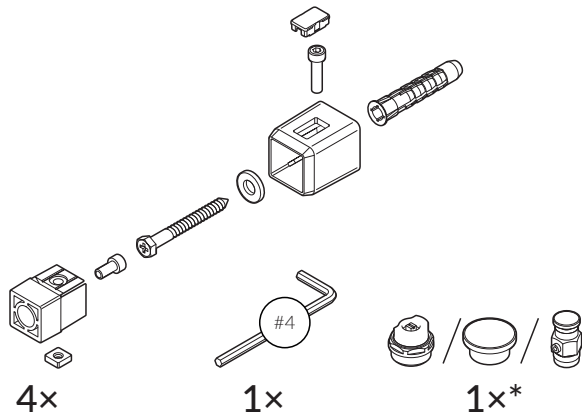

7 a/b/c*

User Manual

Mounting bracket MKP/MKS

4x

- PL** Instrukcja montażu – mocowanie MKP/MKS
- CS** Pokyny k instalaci – konzole zmien na montážní profily MKP/MKS
- DE** Montageanleitung – Wandhalterung MKP/MKS
- ES** Instrucción de montaje – soportes MKP/MKS
- FR** Instruction du montage – Support de montage MKP/MKS
- IT** Manuale d'uso – staffa di fissaggio MKP/MKS
- NL** Gebruiksaanwijzin – muur bevestiging MKP/MKS
- RU** Инструкция монтажа – креплений MKP/MKS
- SK** Pokyny k inštalácii – montážne profily MKP/MKS