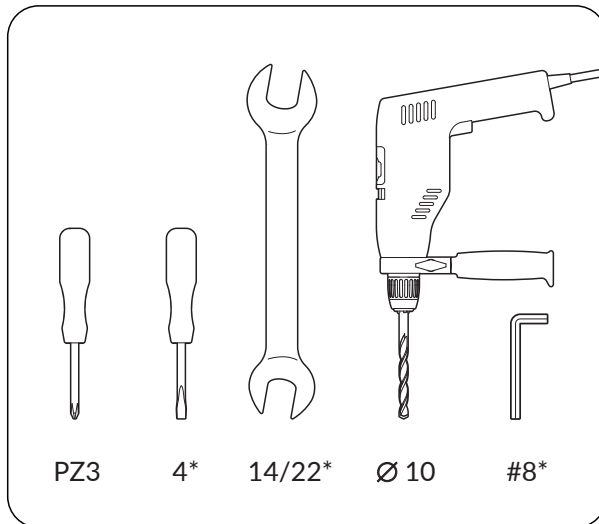

7 a/b/c*

User Manual

Mounting bracket MKP/MKS

4x

- PL** Instrukcja montażu – mocowanie MKP/MKS
- CS** Pokyny k instalaci – konzole zmien na montážní profily MKP/MKS
- DE** Montageanleitung – Wandhalterung MKP/MKS
- ES** Instrucción de montaje – soportes MKP/MKS
- FR** Instruction du montage – Support de montage MKP/MKS
- IT** Manuale d'uso – staffa di fissaggio MKP/MKS
- NL** Gebruiksaanwijzin – muur bevestiging MKP/MKS
- RU** Инструкция монтажа – креплений MKP/MKS
- SK** Pokyny k inštalácii – montážne profily MKP/MKS