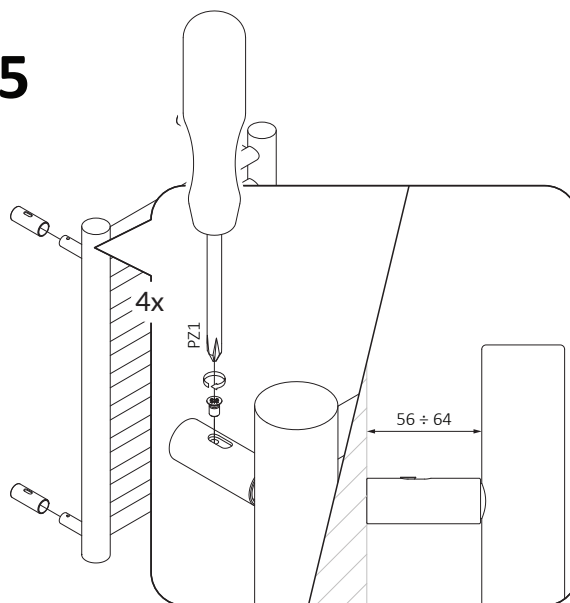

4

5

6 a/b/c*

User Manual

Mounting bracket CKF

4x

- PL** Instrukcja montażu – mocowanie CKF
- CS** Pokyny k instalaci – konzole zmien na montážní profily CKF
- DE** Montageanleitung – Wandhalterung CKF
- ES** Instrucción de montaje – soportes CKF
- FR** Instruction du montage – Support de montage CKF
- IT** Manuale d'uso – staffa di fissaggio CKF
- NL** Gebruiksaanwijzin – muur bevestiging CKF
- RU** Инструкция монтажа – креплений CKF
- SK** Pokyny k inštalácii – montážne profily CKF