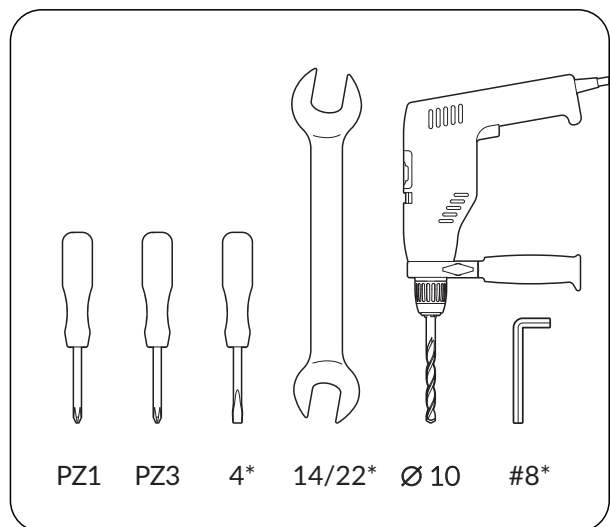

# User Manual

Mounting bracket CKF

4x

- PL** Instrukcja montażu – mocowanie CKF
- CS** Pokyny k instalaci – konzole zmien na montážní profily CKF
- DE** Montageanleitung – Wandhalterung CKF
- ES** Instrucción de montaje – soportes CKF
- FR** Instruction du montage – Support de montage CKF
- IT** Manuale d'uso – staffa di fissaggio CKF
- NL** Gebruiksaanwijzin – muur bevestiging CKF
- RU** Инструкция монтажа – креплений CKF
- SK** Pokyny k inštalácii – montážne profily CKF