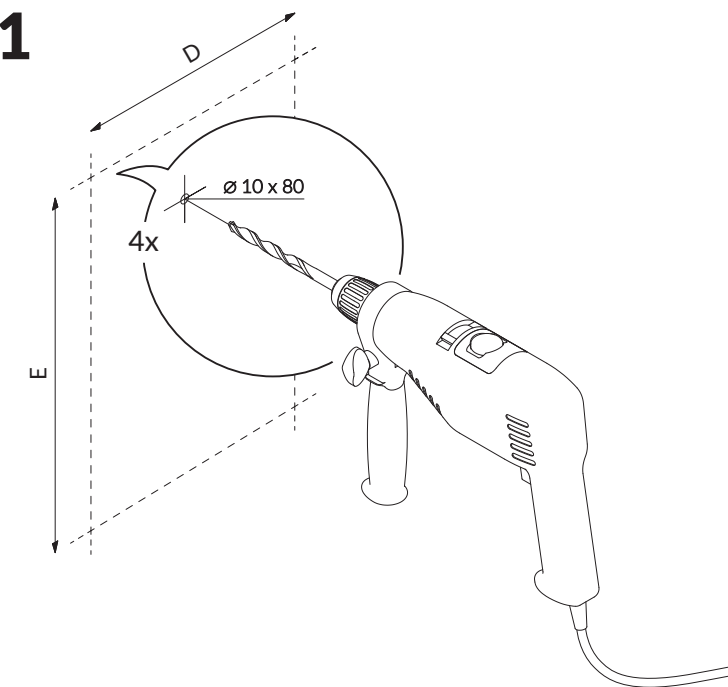

* EN Refers to water and dual fuel version

PL Dotyczy wersji wodnej i wodno-elektrycznej

CS Týká se vodní a hydroelektrické verze.

DE Betrifft die Wasser- und Wasser-Elektrischen Versionen

ES Se refiere a la versión de agua y mixta

FR Concerne la version hydraulique et mixte

IT Si riferisce alla versione idronica e mista.

NL Betreft zowel water- als water/elektrisch verwarmde versies

RU Касается версии водной и водно-электрической

SK Týka sa vodnej a hydroelektrickej verzie.

2

1

3