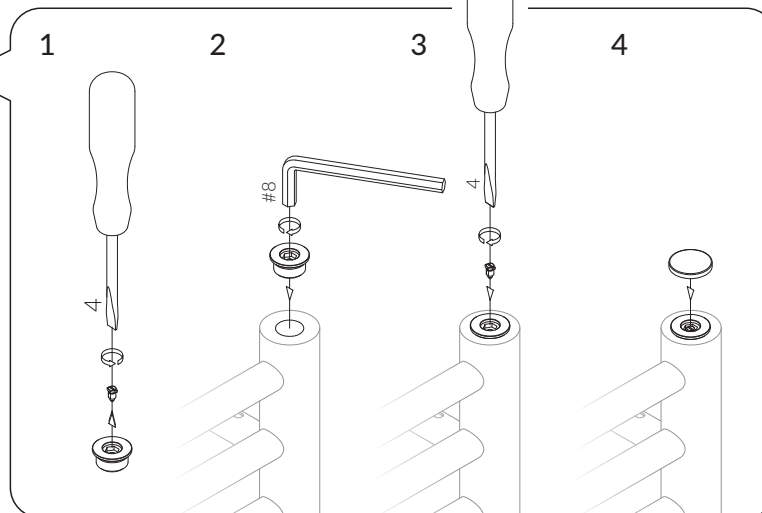

# User Manual

Mounting bracket CKF

4x

- PL** Instrukcja montażu – mocowanie CKF
- CS** Pokyny k instalaci – konzole zmien na montážní profily CKF
- DE** Montageanleitung – Wandhalterung CKF
- ES** Instrucción de montaje – soportes CKF
- FR** Instruction du montage – Support de montage CKF
- IT** Manuale d'uso – staffa di fissaggio CKF
- NL** Gebruiksaanwijzin – muur bevestiging CKF
- RU** Инструкция монтажа – креплений CKF
- SK** Pokyny k inštalácii – montážne profily CKF