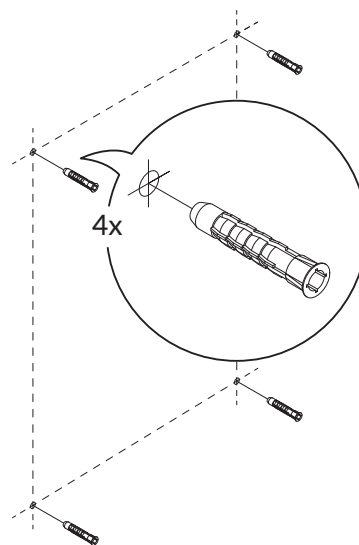

* EN Refers to water and dual fuel version

PL Dotyczy wersji wodnej i wodno-elektrycznej

CS Týká se vodní a hydroelektrické verze.

DE Betrifft die Wasser- und Wasser-Elektrischen Versionen

ES Se refiere a la versión de agua y mixta

FR Concerne la version hydraulique et mixte

IT Si riferisce alla versione idronica e mista.

NL Betreft zowel water- als water/elektrisch verwarmde versies

RU Касается версии водной и водно-электрической

SK Týka sa vodnej a hydroelektrickej verzie.

2

1

3