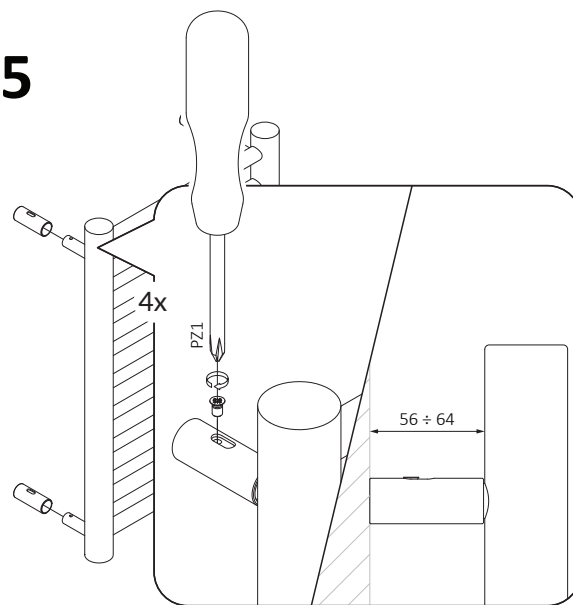

4

5

6 a/b/c*

User Manual

Mounting bracket CKF

4x

- **PL** Instrukcja montażu – mocowanie CKF
- **CS** Pokyny k instalaci – konzole zmien na montážní profily CKF
- **DE** Montageanleitung – Wandhalterung CKF
- **ES** Instrucción de montaje – soportes CKF
- **FR** Instruction du montage – Support de montage CKF
- **IT** Manuale d'uso – staffa di fissaggio CKF
- **NL** Gebruiksaanwijzin – muur bevestiging CKF
- **RU** Инструкция монтажа – креплений CKF
- **SK** Pokyny k inštalácii – montážne profily CKF