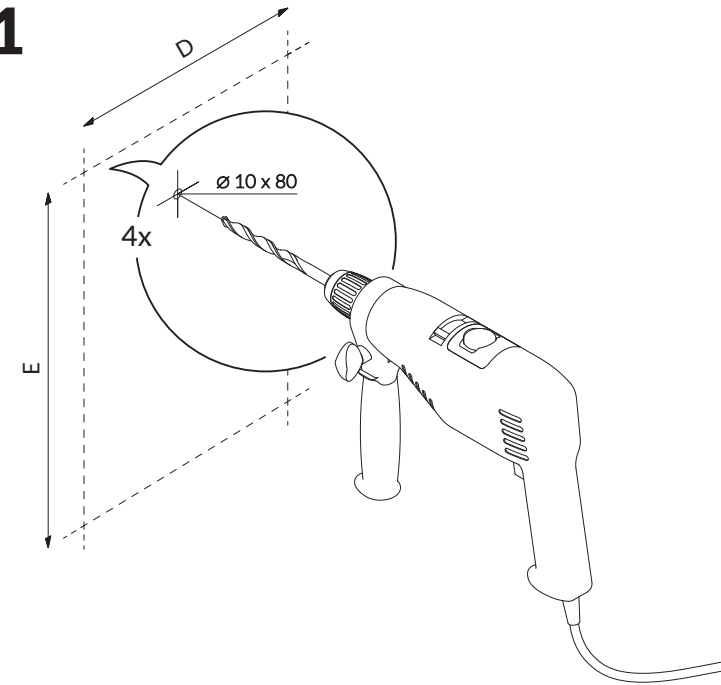

- **EN** Refers to water and dual fuel version
- **PL** Dotyczy wersji wodnej i wodno-elektrycznej
- **CS** Týká se vodní a hydroelektrické verze.
- **DE** Betrifft die Wasser- und Wasser-Elektrischen Versionen
- **ES** Se refiere a la versión de agua y mixta
- **FR** Concerne la version hydraulique et mixte
- **IT** Si riferisce alla versione idronica e mista.
- **NL** Betreft zowel water- als water/elektrisch verwarmde versies
- **RU** Касается версии водной и водно-электрической
- **SK** Týka sa vodnej a hydroelektrickej verzie.

2

1

3