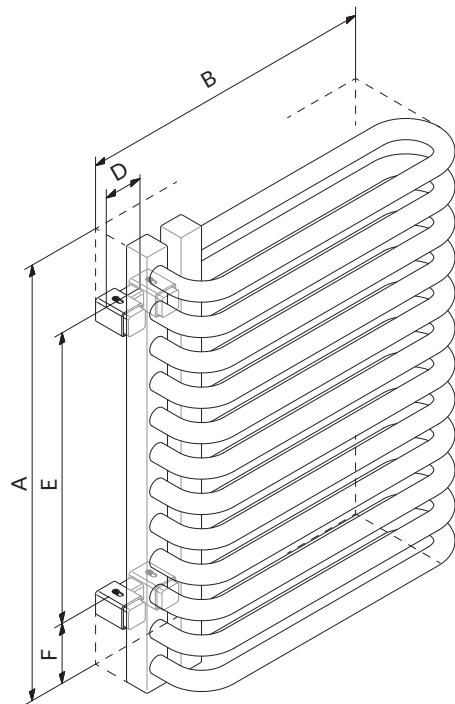

4

5

6 a/b/c*

User Manual

Mounting bracket MDP
4x

- PL** Instrukcja montażu – mocowanie MDP
- CS** Pokyny k instalaci – konzole zmien na montážní profily MDP
- DE** Montageanleitung – Wandhalterung MDP
- ES** Instrucción de montaje – soportes MDP
- FR** Instruction du montage – Support de montage MDP
- IT** Manuale d'uso – staffa di fissaggio MDP
- NL** Gebruiksaanwijzin – muur bevestiging MDP
- RU** Инструкция монтажа – креплений MDP
- SK** Pokyny k inštalácii – montážne profily MDP