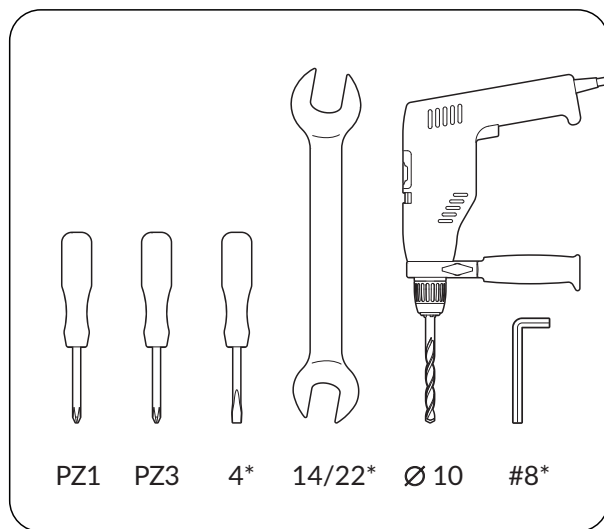

1

2

3

- EN Refers to water and dual fuel version
- PL Dotyczy wersji wodnej i wodno-elektrycznej
- CS Týká se vodní a hydroelektrické verze.
- DE Betrifft die Wasser- und Wasser-Elektrischen Versionen
- ES Se refiere a la versión de agua y mixta
- FR Concerne la version hydraulique et mixte
- IT Si riferisce alla versione idronica e mista.
- NL Betreft zowel water- als water/elektrisch verwarmde versies
- RU Касается версии водной и водно-электрической
- SK Týka sa vodnej a hydroelektrickej verzie.