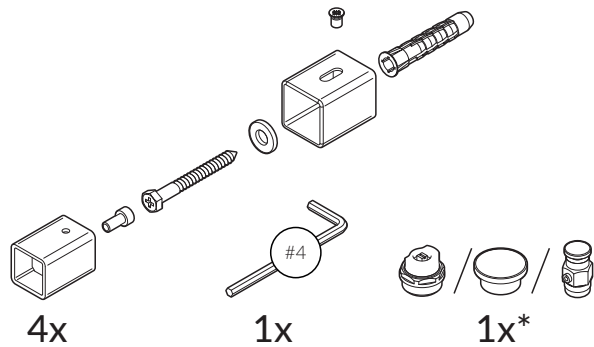

4

5

6 a/b/c*

User Manual

Mounting bracket MDP
4x

- PL** Instrukcja montażu – mocowanie MDP
- CS** Pokyny k instalaci – konzole zmien na montážní profily MDP
- DE** Montageanleitung – Wandhalterung MDP
- ES** Instrucción de montaje – soportes MDP
- FR** Instruction du montage – Support de montage MDP
- IT** Manuale d'uso – staffa di fissaggio MDP
- NL** Gebruiksaanwijzin – muur bevestiging MDP
- RU** Инструкция монтажа – креплений MDP
- SK** Pokyny k inštalácii – montážne profily MDP