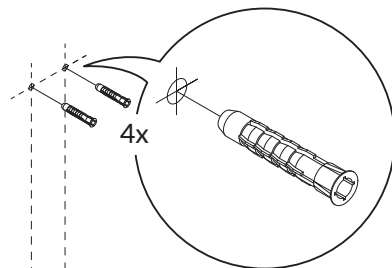

1

2

3

- EN Refers to water and dual fuel version
- PL Dotyczy wersji wodnej i wodno-elektrycznej
- CS Týká se vodní a hydroelektrické verze.
- DE Betrifft die Wasser- und Wasser-Elektrischen Versionen
- ES Se refiere a la versión de agua y mixta
- FR Concerne la version hydraulique et mixte
- IT Si riferisce alla versione idronica e mista.
- NL Betreft zowel water- als water/elektrisch verwarmde versies
- RU Касается версии водной и водно-электрической
- SK Týka sa vodnej a hydroelektrickej verzie.