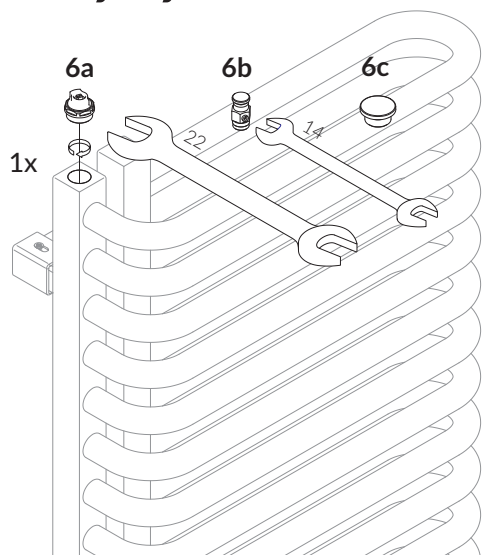

4

5

6 a/b/c*

User Manual

Mounting bracket MDP
4x

- PL** Instrukcja montażu – mocowanie MDP
- CS** Pokyny k instalaci – konzole zmien na montážní profily MDP
- DE** Montageanleitung – Wandhalterung MDP
- ES** Instrucción de montaje – soportes MDP
- FR** Instruction du montage – Support de montage MDP
- IT** Manuale d'uso – staffa di fissaggio MDP
- NL** Gebruiksaanwijzin – muur bevestiging MDP
- RU** Инструкция монтажа – креплений MDP
- SK** Pokyny k inštalácii – montážne profily MDP