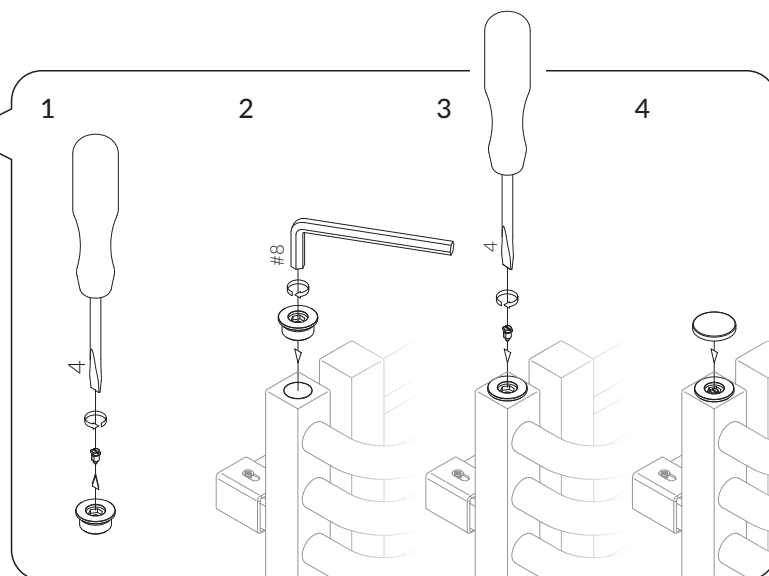

4

5

6 a/b/c*

User Manual

Mounting bracket MDP
4x

- PL** Instrukcja montażu – mocowanie MDP
- CS** Pokyny k instalaci – konzole zmien na montážní profily MDP
- DE** Montageanleitung – Wandhalterung MDP
- ES** Instrucción de montaje – soportes MDP
- FR** Instruction du montage – Support de montage MDP
- IT** Manuale d'uso – staffa di fissaggio MDP
- NL** Gebruiksaanwijzin – muur bevestiging MDP
- RU** Инструкция монтажа – креплений MDP
- SK** Pokyny k inštalácii – montážne profily MDP