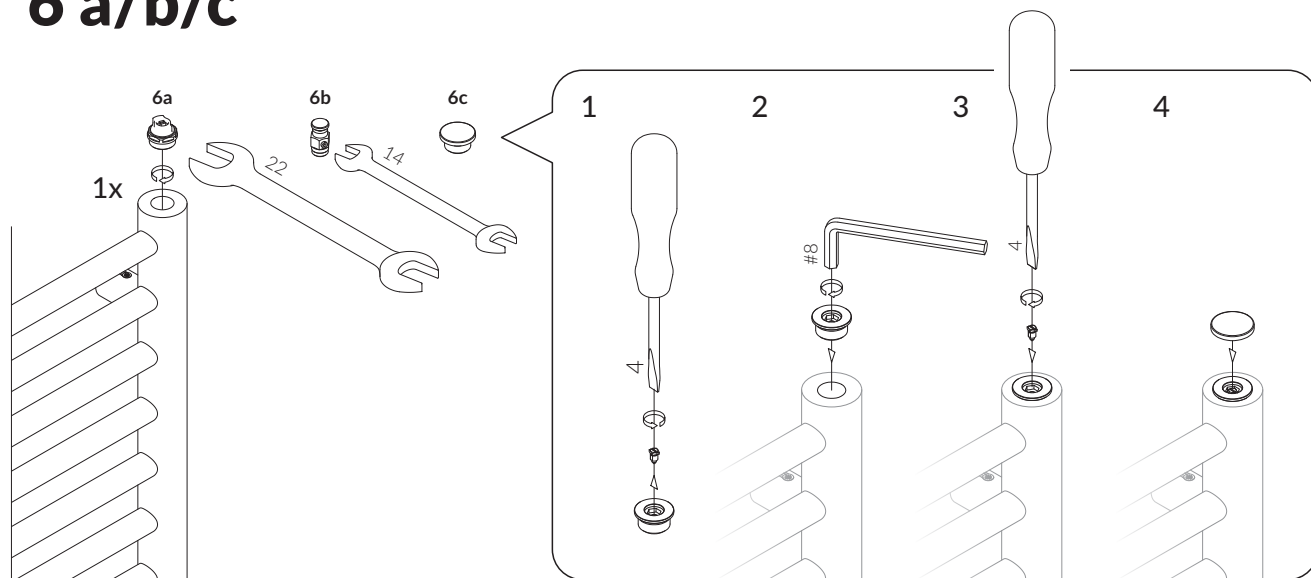

6 a/b/c*

User Manual

Mounting bracket MRF 4x

- PL** Instrukcja montażu – mocowanie MRF
- CS** Pokyny k instalaci – konzole zmien na montážní profily MRF
- DE** Montageanleitung – Wandhalterung MRF
- ES** Instrucción de montaje – soportes MRF
- FR** Instruction du montage – Support de montage MRF
- IT** Manuale d'uso – staffa di fissaggio MRF
- NL** Gebruiksaanwijzin – muur bevestiging MRF
- RU** Инструкция монтажа – креплений MRF
- SK** Pokyny k inštalácii – montážne profily MRF