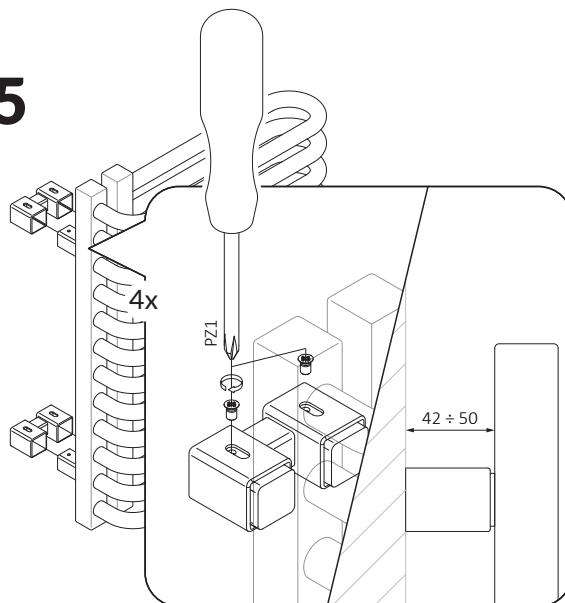

4

5

6 a/b/c*

User Manual

Mounting bracket MDP
4x

- PL** Instrukcja montażu – mocowanie MDP
- CS** Pokyny k instalaci – konzole zmien na montážní profily MDP
- DE** Montageanleitung – Wandhalterung MDP
- ES** Instrucción de montaje – soportes MDP
- FR** Instruction du montage – Support de montage MDP
- IT** Manuale d'uso – staffa di fissaggio MDP
- NL** Gebruiksaanwijzin – muur bevestiging MDP
- RU** Инструкция монтажа – креплений MDP
- SK** Pokyny k inštalácii – montážne profily MDP