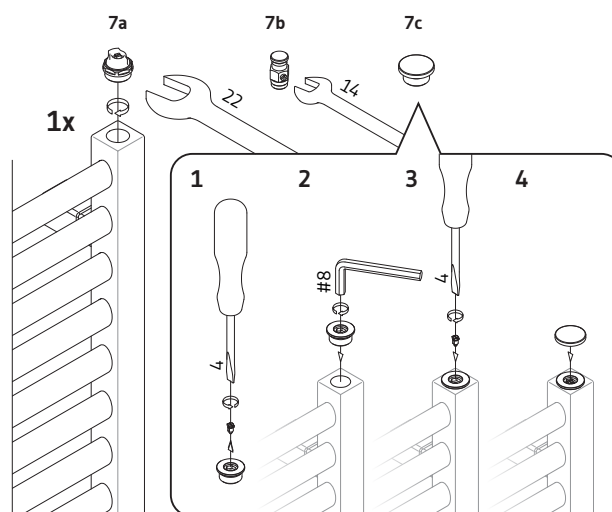

4a E1 S1

4b E8 S8

5a E1 S1

5b E8 S8

6a E1 S1

6b E8 S8

7 a/b/c*

User Manual

Mounting bracket TERMA MOP/MOS 3x

- **PL** Instrukcja montażu – mocowanie TERMA MOP/MOS
- **CS** Pokyny k instalaci – konzole zmen na montážní profily TERMA MOP/MOS
- **DE** Montageanleitung – Wandhalterung TERMA MOP/MOS
- **ES** Instrucción de montaje – soportes TERMA MOP/MOS
- **FR** Instruction du montage – Support de montage TERMA MOP/MOS
- **IT** Manuale d'uso – staffa di fissaggio TERMA MOP/MOS
- **NL** Gebruiksaanwijzin – muur bevestiging TERMA MOP/MOS
- **RU** Инструкция монтажа – креплений TERMA MOP/MOS
- **SK** Pokyny k inštalácii – montážne profily TERMA MOP/MOS