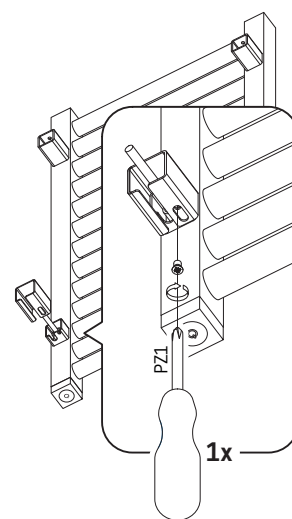

4a E1 S1

4b E8 S8

5a E1 S1

5b E8 S8

6a E1 S1

6b E8 S8

7 a/b/c*

User Manual

Mounting bracket TERMA MOP/MOS 3x

- **PL** Instrukcja montażu – mocowanie TERMA MOP/MOS
- **CS** Pokyny k instalaci – konzole zmen na montážní profily TERMA MOP/MOS
- **DE** Montageanleitung – Wandhalterung TERMA MOP/MOS
- **ES** Instrucción de montaje – soportes TERMA MOP/MOS
- **FR** Instruction du montage – Support de montage TERMA MOP/MOS
- **IT** Manuale d'uso – staffa di fissaggio TERMA MOP/MOS
- **NL** Gebruiksaanwijzin – muur bevestiging TERMA MOP/MOS
- **RU** Инструкция монтажа – креплений TERMA MOP/MOS
- **SK** Pokyny k inštalácii – montážne profily TERMA MOP/MOS