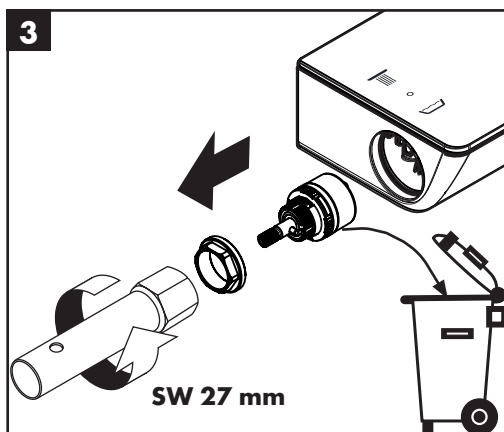

Service

98283000

hansgrohe

hansgrohe

Hansgrohe · AuestraÙe 5 · 9 · D-77761 Schiltach · Telefon +49 (0) 78 36/51-1282 · Telefax +49 (0) 7836/511440
E-Mail: info@hansgrohe.com · Internet: www.hansgrohe.com

10/2013
9,04752,01