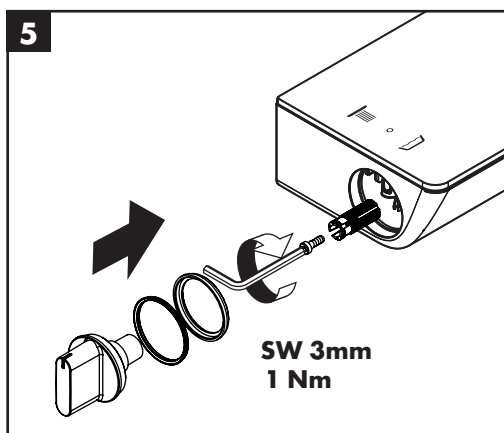

Service

98283000

hansgrohe

hansgrohe

Hansgrohe · AuestraÙe 5 · 9 · D-77761 Schiltach · Telefon +49 (0) 78 36/51-1282 · Telefax +49 (0) 7836/511440
E-Mail: info@hansgrohe.com · Internet: www.hansgrohe.com

10/2013
9,04752,01