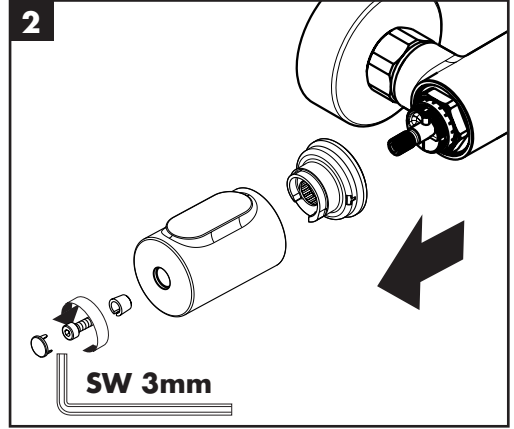

Service

98283000

hansgrohe

hansgrohe

Hansgrohe · AuestraÙe 5 · 9 · D-77761 Schiltach · Telefon +49 (0) 78 36/51-1282 · Telefax +49 (0) 7836/511440
E-Mail: info@hansgrohe.com · Internet: www.hansgrohe.com

10/2013
9,04752,01