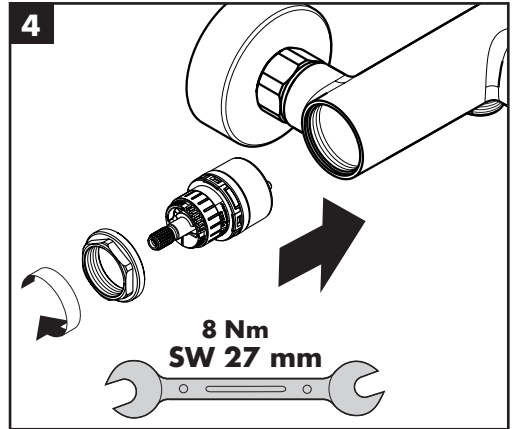

Service

98283000

hansgrohe

hansgrohe

Hansgrohe · AuestraÙe 5 · 9 · D-77761 Schiltach · Telefon +49 (0) 78 36/51-1282 · Telefax +49 (0) 7836/511440
E-Mail: info@hansgrohe.com · Internet: www.hansgrohe.com

10/2013
9,04752,01