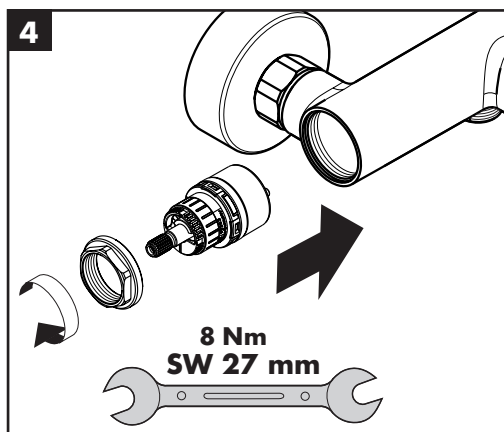

Service

98283000

hansgrohe

hansgrohe

Hansgrohe · AuestraÙe 5 · 9 · D-77761 Schiltach · Telefon +49 (0) 78 36/51-1282 · Telefax +49 (0) 7836/511440
E-Mail: info@hansgrohe.com · Internet: www.hansgrohe.com

10/2013
9,04752,01