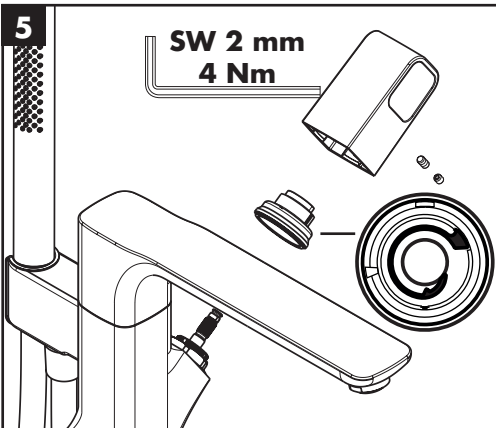

Service

98283000

hansgrohe

hansgrohe

Hansgrohe · AuestraÙe 5 · 9 · D-77761 Schiltach · Telefon +49 (0) 78 36/51-1282 · Telefax +49 (0) 7836/511440
E-Mail: info@hansgrohe.com · Internet: www.hansgrohe.com

10/2013
9,04752,01