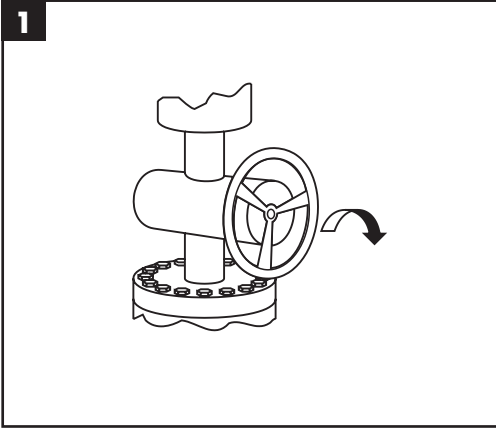

Service

98283000

hansgrohe

hansgrohe

Hansgrohe · AuestraÙe 5 · 9 · D-77761 Schiltach · Telefon +49 (0) 78 36/51-1282 · Telefax +49 (0) 7836/511440
E-Mail: info@hansgrohe.com · Internet: www.hansgrohe.com

10/2013
9,04752,01