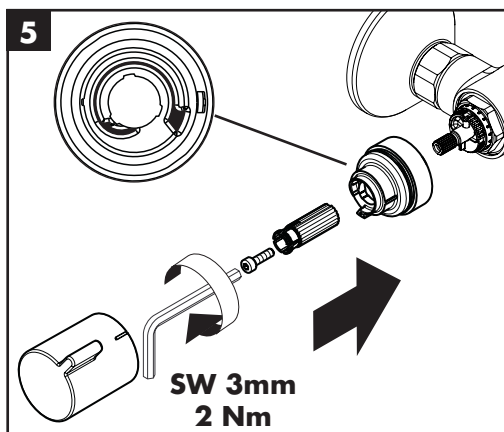

Service

98283000

hansgrohe

hansgrohe

Hansgrohe · AuestraÙe 5 · 9 · D-77761 Schiltach · Telefon +49 (0) 78 36/51-1282 · Telefax +49 (0) 7836/511440
E-Mail: info@hansgrohe.com · Internet: www.hansgrohe.com

10/2013
9,04752,01