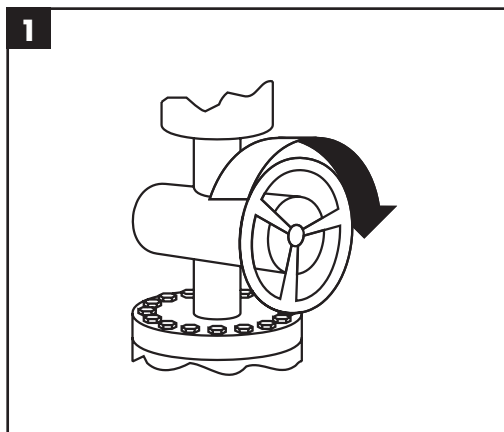

Service

98283000

hansgrohe

hansgrohe

Hansgrohe · AuestraÙe 5 · 9 · D-77761 Schiltach · Telefon +49 (0) 78 36/51-1282 · Telefax +49 (0) 7836/511440
E-Mail: info@hansgrohe.com · Internet: www.hansgrohe.com

10/2013
9,04752,01