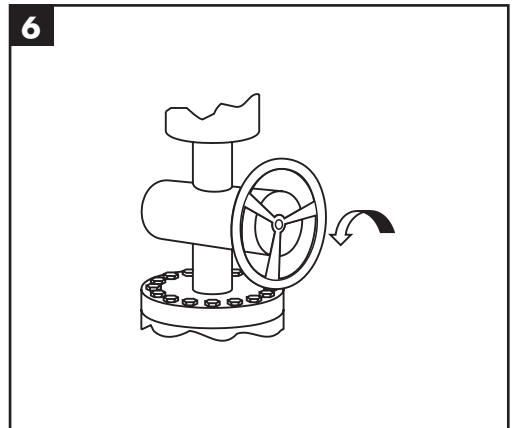

Service

98283000

hansgrohe

hansgrohe

Hansgrohe · AuestraÙe 5 · 9 · D-77761 Schiltach · Telefon +49 (0) 78 36/51-1282 · Telefax +49 (0) 7836/511440
E-Mail: info@hansgrohe.com · Internet: www.hansgrohe.com

10/2013
9,04752,01