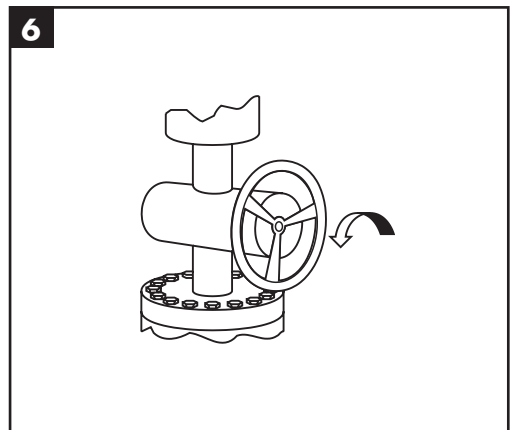

Service

98283000

hansgrohe

hansgrohe

Hansgrohe · AuestraÙe 5 · 9 · D-77761 Schiltach · Telefon +49 (0) 78 36/51-1282 · Telefax +49 (0) 7836/511440
E-Mail: info@hansgrohe.com · Internet: www.hansgrohe.com

10/2013
9,04752,01