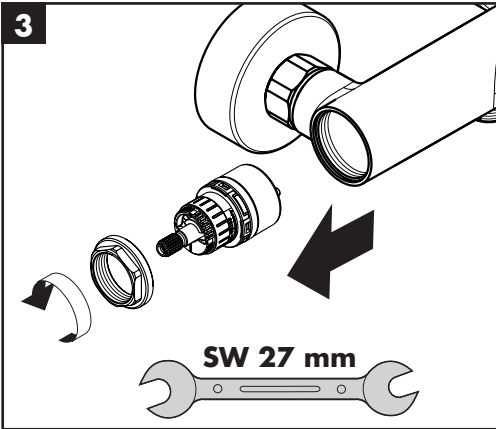

Service

98283000

hansgrohe

hansgrohe

Hansgrohe · AuestraÙe 5 · 9 · D-77761 Schiltach · Telefon +49 (0) 78 36/51-1282 · Telefax +49 (0) 7836/511440
E-Mail: info@hansgrohe.com · Internet: www.hansgrohe.com

10/2013
9,04752,01