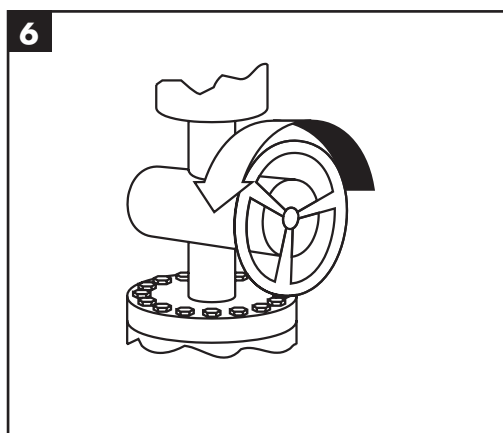

Service

98283000

hansgrohe

hansgrohe

Hansgrohe · AuestraÙe 5 · 9 · D-77761 Schiltach · Telefon +49 (0) 78 36/51-1282 · Telefax +49 (0) 7836/511440
E-Mail: info@hansgrohe.com · Internet: www.hansgrohe.com

10/2013
9,04752,01