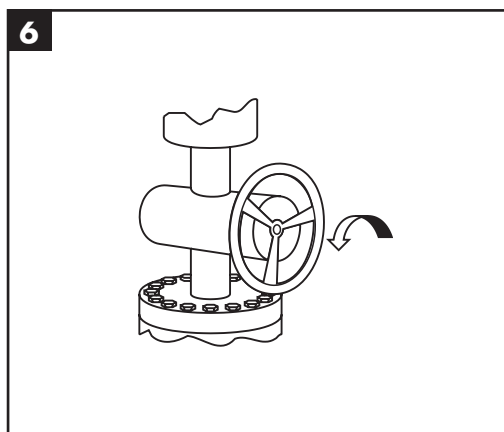

Service

98283000

hansgrohe

hansgrohe

Hansgrohe · AuestraÙe 5 · 9 · D-77761 Schiltach · Telefon +49 (0) 78 36/51-1282 · Telefax +49 (0) 7836/511440
E-Mail: info@hansgrohe.com · Internet: www.hansgrohe.com

10/2013
9,04752,01