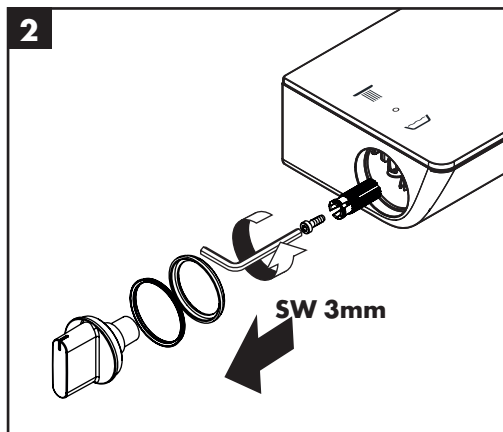

Service

98283000

hansgrohe

hansgrohe

Hansgrohe · AuestraÙe 5 · 9 · D-77761 Schiltach · Telefon +49 (0) 78 36/51-1282 · Telefax +49 (0) 7836/511440
E-Mail: info@hansgrohe.com · Internet: www.hansgrohe.com

10/2013
9,04752,01