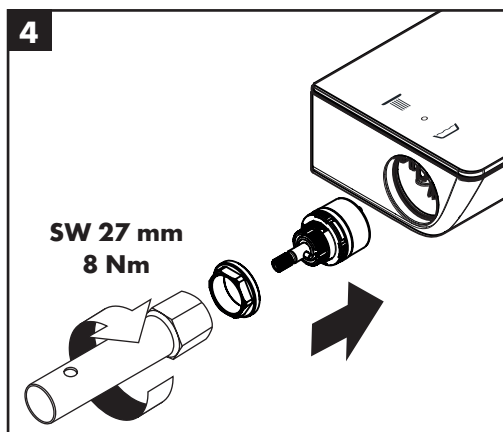

Service

98283000

hansgrohe

hansgrohe

Hansgrohe · AuestraÙe 5 · 9 · D-77761 Schiltach · Telefon +49 (0) 78 36/51-1282 · Telefax +49 (0) 7836/511440
E-Mail: info@hansgrohe.com · Internet: www.hansgrohe.com

10/2013
9,04752,01