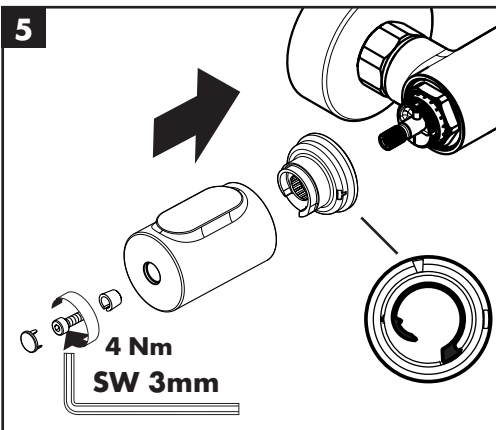

Service

98283000

hansgrohe

hansgrohe

Hansgrohe · AuestraÙe 5 · 9 · D-77761 Schiltach · Telefon +49 (0) 78 36/51-1282 · Telefax +49 (0) 7836/511440
E-Mail: info@hansgrohe.com · Internet: www.hansgrohe.com

10/2013
9,04752,01