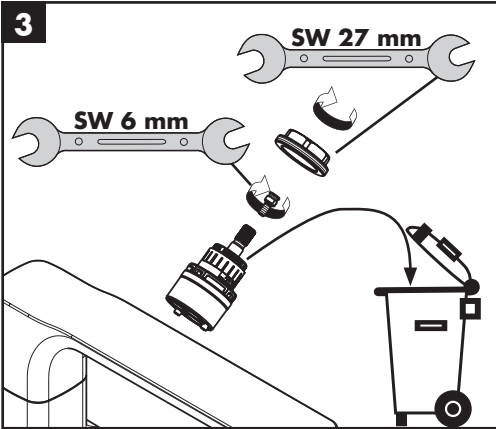

Service

98283000

hansgrohe

hansgrohe

Hansgrohe · AuestraÙe 5 · 9 · D-77761 Schiltach · Telefon +49 (0) 78 36/51-1282 · Telefax +49 (0) 7836/511440
E-Mail: info@hansgrohe.com · Internet: www.hansgrohe.com

10/2013
9,04752,01