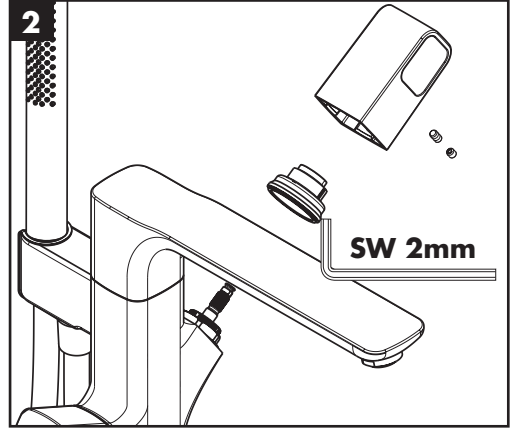

Service

98283000

hansgrohe

hansgrohe

Hansgrohe · AuestraÙe 5 · 9 · D-77761 Schiltach · Telefon +49 (0) 78 36/51-1282 · Telefax +49 (0) 7836/511440
E-Mail: info@hansgrohe.com · Internet: www.hansgrohe.com

10/2013
9,04752,01