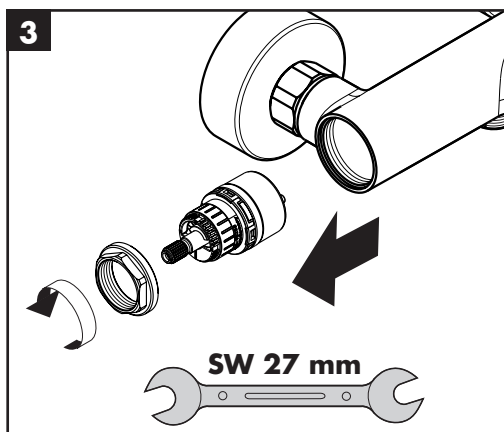

Service

98283000

hansgrohe

hansgrohe

Hansgrohe · AuestraÙe 5 · 9 · D-77761 Schiltach · Telefon +49 (0) 78 36/51-1282 · Telefax +49 (0) 7836/511440
E-Mail: info@hansgrohe.com · Internet: www.hansgrohe.com

10/2013
9,04752,01