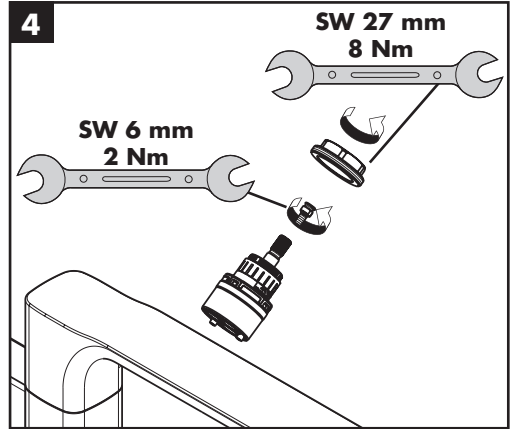

Service

98283000

hansgrohe

hansgrohe

Hansgrohe · AuestraÙe 5 · 9 · D-77761 Schiltach · Telefon +49 (0) 78 36/51-1282 · Telefax +49 (0) 7836/511440
E-Mail: info@hansgrohe.com · Internet: www.hansgrohe.com

10/2013
9,04752,01