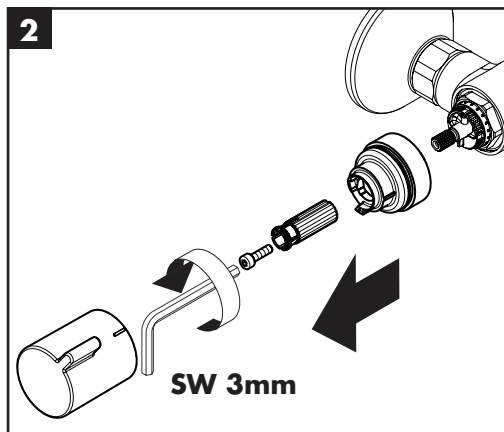

Service

98283000

hansgrohe

hansgrohe

Hansgrohe · AuestraÙe 5 · 9 · D-77761 Schiltach · Telefon +49 (0) 78 36/51-1282 · Telefax +49 (0) 7836/511440
E-Mail: info@hansgrohe.com · Internet: www.hansgrohe.com

10/2013
9,04752,01