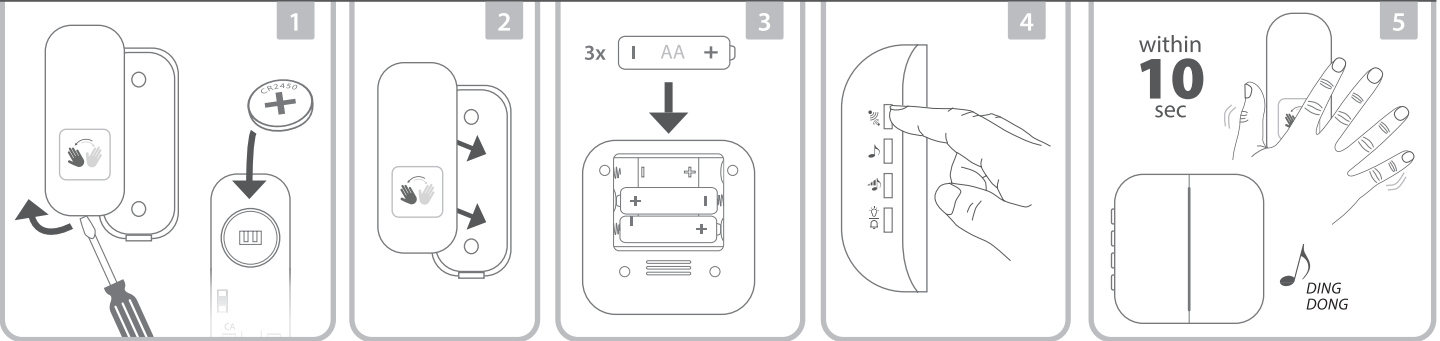

DIC-23431 | TOUCH FREE DOORBELL SET

NEEDED TO START (OPTIONAL) (EXCL.)

BOX CONTENT | INHALT | CONTENUS | INHOUD DOOS | CONTENUTO | CONTENIDO DE LA CAJA

FIRST SET-UP | ERSTEINRICHTUNG | PREMIÈRE CONFIGURATION | EERSTE INSTALLATIE | PRIMO SET-UP | PRIMERA CONFIGURACIÓN