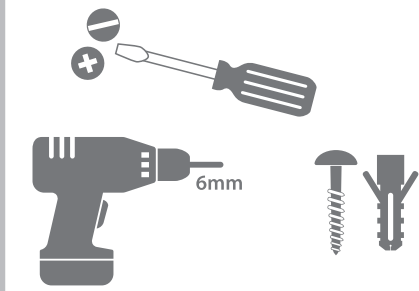

DIC-23431 | TOUCH FREE DOORBELL SET

NEEDED TO START (OPTIONAL) (EXCL.)

BOX CONTENT | INHALT | CONTENUS | INHOUD DOOS | CONTENUTO | CONTENIDO DE LA CAJA

FIRST SET-UP | ERSTEINRICHTUNG | PREMIÈRE CONFIGURATION | EERSTE INSTALLATIE | PRIMO SET-UP | PRIMERA CONFIGURACIÓN