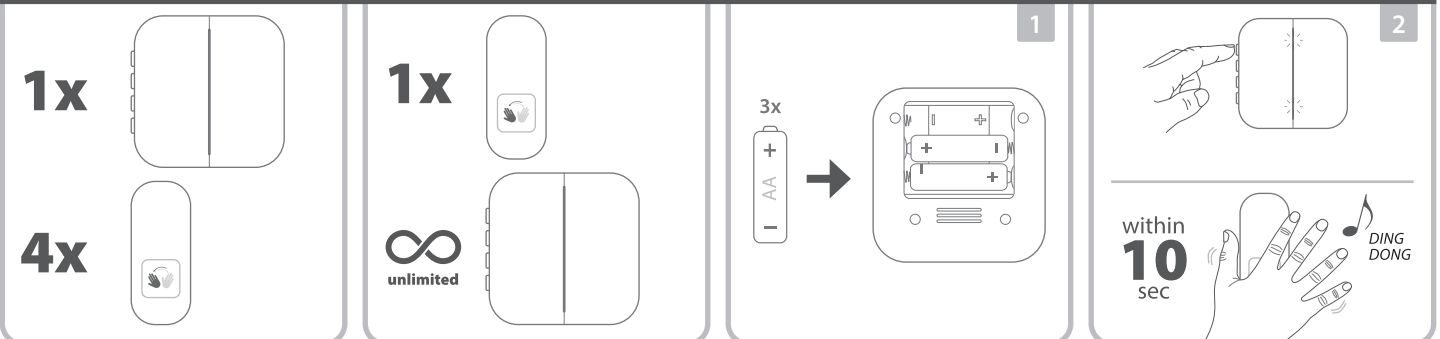

PAIRING MULTIPLE CHIMES | KOPPELN MEHRERER KLINGELN | JUMELAGE DE PLUSIEURS CARILLONS | MEERDERE DEURBELLEN KOPPELEN | ACCOPPIAMENTO MULTIPLO | EMPAREJANDO MÚLTIPLES TIMBRES