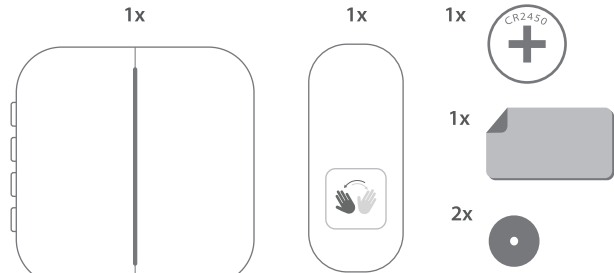

DIC-23431 | TOUCH FREE DOORBELL SET

NEEDED TO START (OPTIONAL) (EXCL.)

BOX CONTENT | INHALT | CONTENUS | INHOUD DOOS | CONTENUTO | CONTENIDO DE LA CAJA

FIRST SET-UP | ERSTEINRICHTUNG | PREMIÈRE CONFIGURATION | EERSTE INSTALLATIE | PRIMO SET-UP | PRIMERA CONFIGURACIÓN