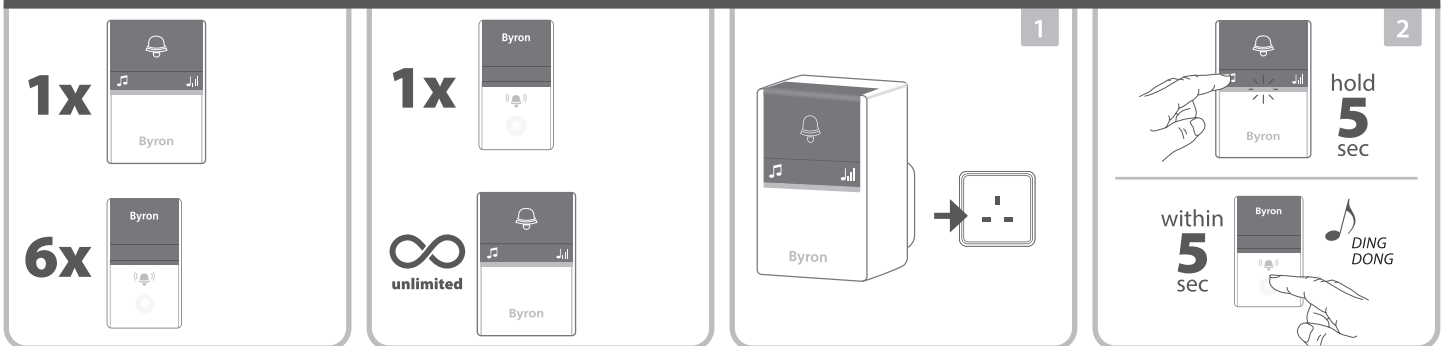

PAIRING MULTIPLE CHIMES | KOPPELN MEHRERER KLINGELN | JUMELAGE DE PLUSIEURS CARILLONS | MEERDERE DEURBELLEN KOPPELEN | ACCOPIAMENTO MULTIPLO | EMPAREJANDO MÚLTIPLES TIMBRES