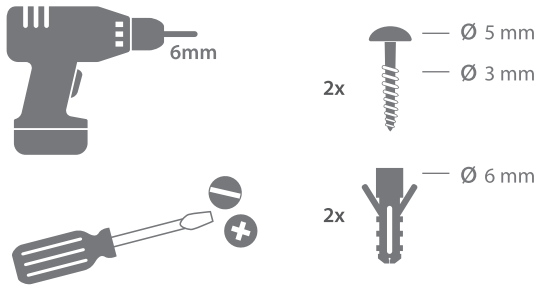

DBY-23415UK | WIRELESS DOORBELL SET

NEEDED TO START (OPTIONAL) (EXCL.)

BOX CONTENT | INHALT | CONTENUS | INHOUD DOOS | CONTENUTO | CONTENIDO DE LA CAJA

FIRST SET-UP | ERSTEINRICHTUNG | PREMIÈRE CONFIGURATION | EERSTE INSTALLATIE | PRIMO SET-UP | PRIMERA CONFIGURACIÓN