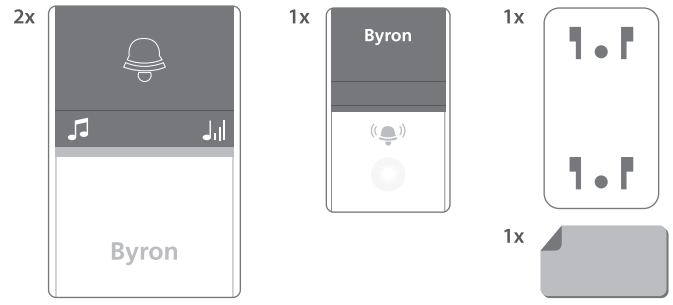

DBY-23415UK | WIRELESS DOORBELL SET

NEEDED TO START (OPTIONAL) (EXCL.)

BOX CONTENT | INHALT | CONTENUS | INHOUD DOOS | CONTENUTO | CONTENIDO DE LA CAJA

FIRST SET-UP | ERSTEINRICHTUNG | PREMIÈRE CONFIGURATION | EERSTE INSTALLATIE | PRIMO SET-UP | PRIMERA CONFIGURACIÓN