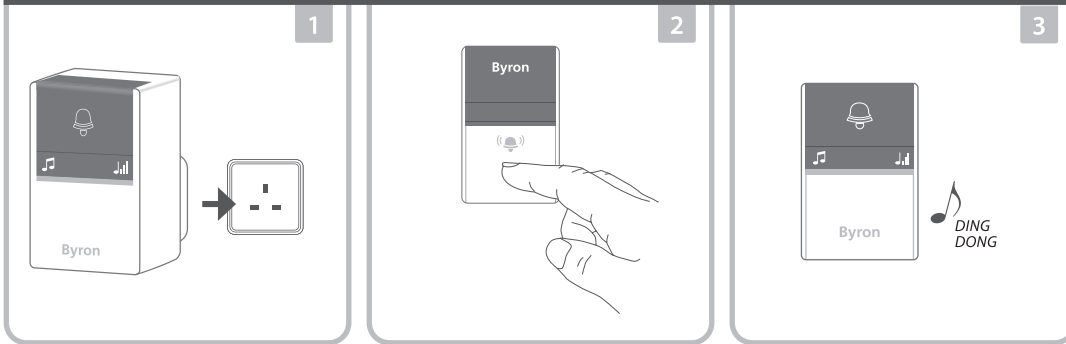

DBY-23415UK | WIRELESS DOORBELL SET

NEEDED TO START (OPTIONAL) (EXCL.)

BOX CONTENT | INHALT | CONTENUS | INHOUD DOOS | CONTENUTO | CONTENIDO DE LA CAJA

FIRST SET-UP | ERSTEINRICHTUNG | PREMIÈRE CONFIGURATION | EERSTE INSTALLATIE | PRIMO SET-UP | PRIMERA CONFIGURACIÓN