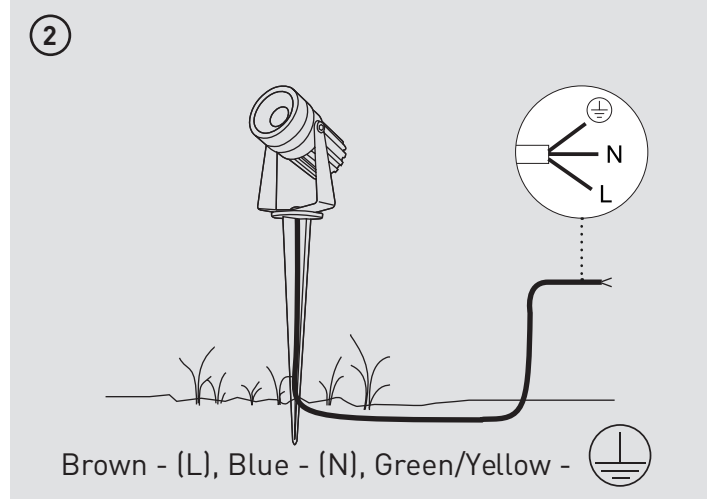

DECORATIVE LED GARDEN SPIKE LIGHT

Tech Help Line

UK - **0330 0249 279**
 Non UK - **+44 (0)1952 238 100**
 Supplied by LUCECO
 Stafford Park 1, Telford, Shropshire,
 England, TF3 3BD

Kontakt

UK - **0330 0249 279**
 Non UK - **+49 40 89066 878 - 29**
 Geliefert von Luceco GmbH
 Holstenplatz 20b,
 22765 Hamburg DEUTSCHLAND