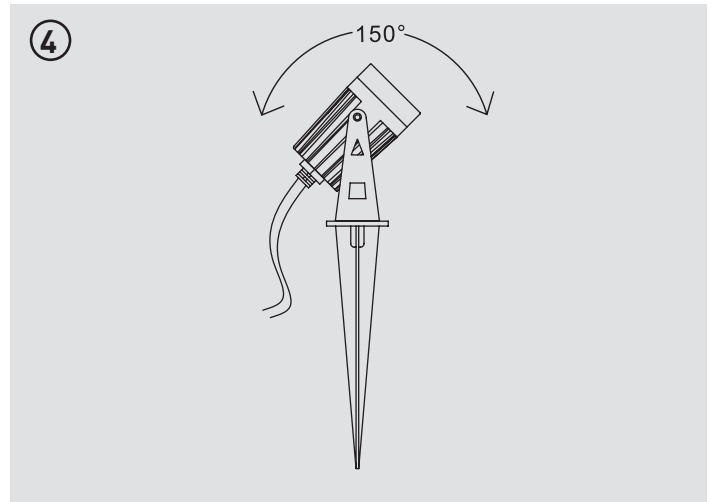

DECORATIVE LED GARDEN SPIKE LIGHT

Tech Help Line

UK - **0330 0249 279**
 Non UK - **+44 (0)1952 238 100**
 Supplied by LUCECO
 Stafford Park 1, Telford, Shropshire,
 England, TF3 3BD

Kontakt

UK - **0330 0249 279**
 Non UK - **+49 40 89066 878 - 29**
 Geliefert von Luceco GmbH
 Holstenplatz 20b,
 22765 Hamburg DEUTSCHLAND