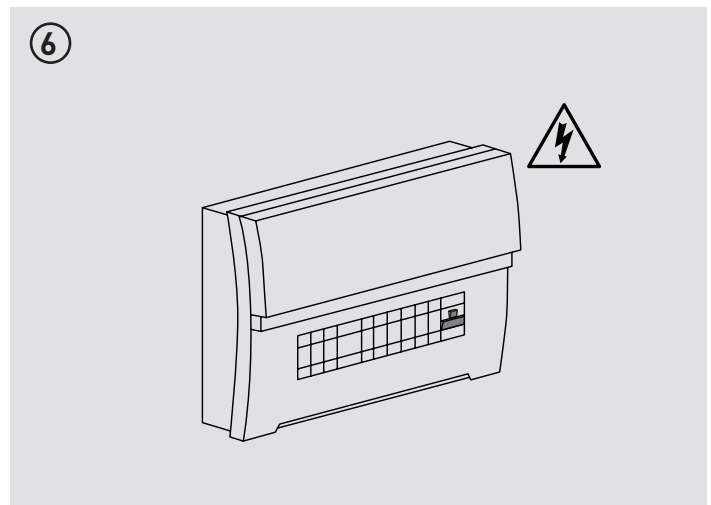

DECORATIVE LED GARDEN SPIKE LIGHT

Tech Help Line

UK - **0330 0249 279**
 Non UK - **+44 (0)1952 238 100**
 Supplied by LUCECO
 Stafford Park 1, Telford, Shropshire,
 England, TF3 3BD

Kontakt

UK - **0330 0249 279**
 Non UK - **+49 40 89066 878 - 29**
 Geliefert von Luceco GmbH
 Holstenplatz 20b,
 22765 Hamburg DEUTSCHLAND