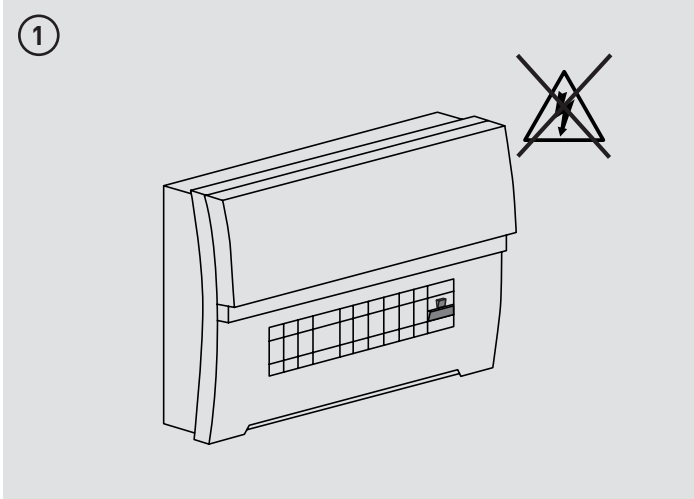

DECORATIVE LED GARDEN SPIKE LIGHT

Tech Help Line

UK - **0330 0249 279**
 Non UK - **+44 (0)1952 238 100**
 Supplied by LUCECO
 Stafford Park 1, Telford, Shropshire,
 England, TF3 3BD

Kontakt

UK - **0330 0249 279**
 Non UK - **+49 40 89066 878 - 29**
 Geliefert von Luceco GmbH
 Holstenplatz 20b,
 22765 Hamburg DEUTSCHLAND