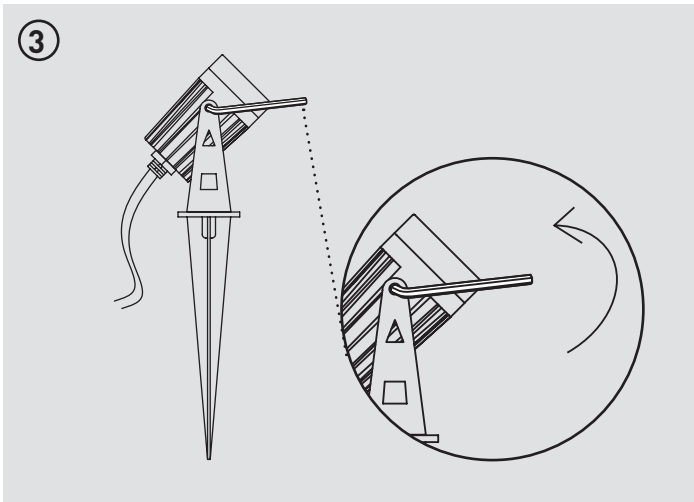

DECORATIVE LED GARDEN SPIKE LIGHT

Tech Help Line

UK - **0330 0249 279**
 Non UK - **+44 (0)1952 238 100**
 Supplied by LUCECO
 Stafford Park 1, Telford, Shropshire,
 England, TF3 3BD

Kontakt

UK - **0330 0249 279**
 Non UK - **+49 40 89066 878 - 29**
 Geliefert von Luceco GmbH
 Holstenplatz 20b,
 22765 Hamburg DEUTSCHLAND