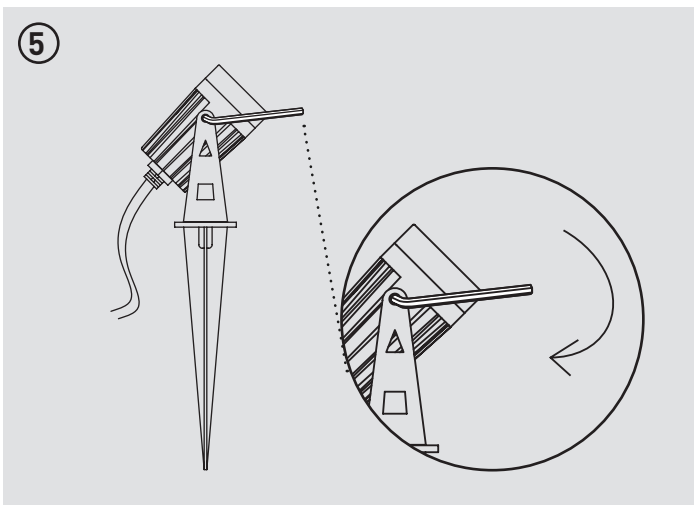

DECORATIVE LED GARDEN SPIKE LIGHT

Tech Help Line

UK - **0330 0249 279**
 Non UK - **+44 (0)1952 238 100**
 Supplied by LUCECO
 Stafford Park 1, Telford, Shropshire,
 England, TF3 3BD

Kontakt

UK - **0330 0249 279**
 Non UK - **+49 40 89066 878 - 29**
 Geliefert von Luceco GmbH
 Holstenplatz 20b,
 22765 Hamburg DEUTSCHLAND