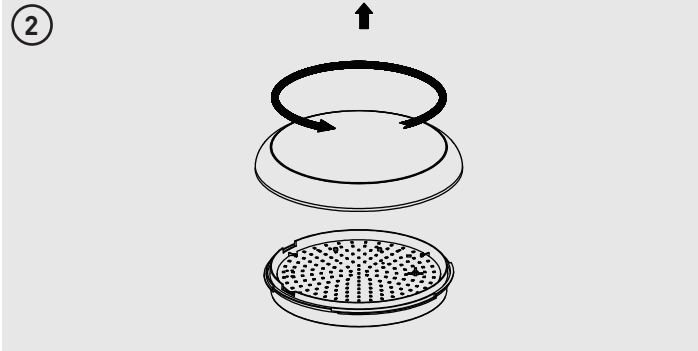

LED SIERRA BULKHEAD - STANDARD

1 ACCESSORIES:

Tech Help Line

UK - 0330 0249 279
 Non UK - +44 (0)1952 238 100
 Supplied by LUCECO
 Stafford Park 1, Telford, Shropshire,
 England, TF3 3BD

Kontakt

UK - 0330 0249 279
 Non UK - +49 40 89066 878 - 29
 Geliefert von Luceco GmbH
 Holstenplatz 20b,
 22765 Hamburg DEUTSCHLAND