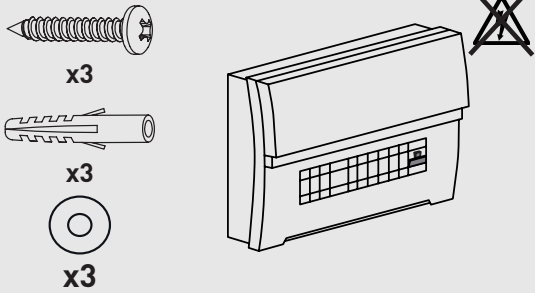

LED SIERRA BULKHEAD - STANDARD

1 ACCESSORIES:

Tech Help Line

UK - 0330 0249 279
 Non UK - +44 (0)1952 238 100
 Supplied by LUCECO
 Stafford Park 1, Telford, Shropshire,
 England, TF3 3BD

Kontakt

UK - 0330 0249 279
 Non UK - +49 40 89066 878 - 29
 Geliefert von Luceco GmbH
 Holstenplatz 20b,
 22765 Hamburg DEUTSCHLAND