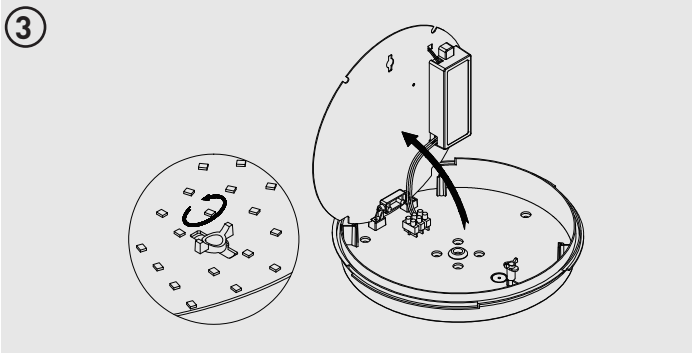

LED SIERRA BULKHEAD - STANDARD

1 ACCESSORIES:

Tech Help Line

UK - 0330 0249 279
 Non UK - +44 (0)1952 238 100
 Supplied by LUCECO
 Stafford Park 1, Telford, Shropshire,
 England, TF3 3BD

Kontakt

UK - 0330 0249 279
 Non UK - +49 40 89066 878 - 29
 Geliefert von Luceco GmbH
 Holstenplatz 20b,
 22765 Hamburg DEUTSCHLAND