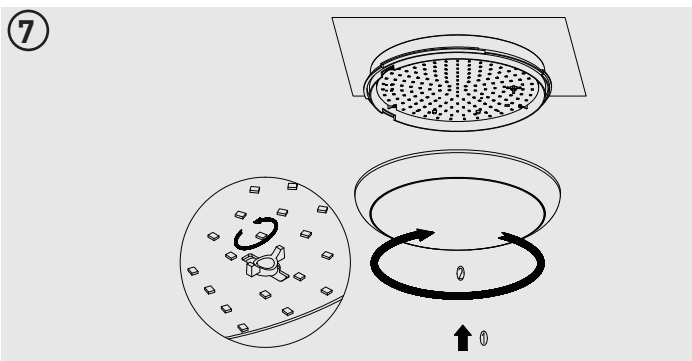

LED SIERRA BULKHEAD - STANDARD

1 ACCESSORIES:

Tech Help Line

UK - 0330 0249 279
 Non UK - +44 (0)1952 238 100
 Supplied by LUCECO
 Stafford Park 1, Telford, Shropshire,
 England, TF3 3BD

Kontakt

UK - 0330 0249 279
 Non UK - +49 40 89066 878 - 29
 Geliefert von Luceco GmbH
 Holstenplatz 20b,
 22765 Hamburg DEUTSCHLAND