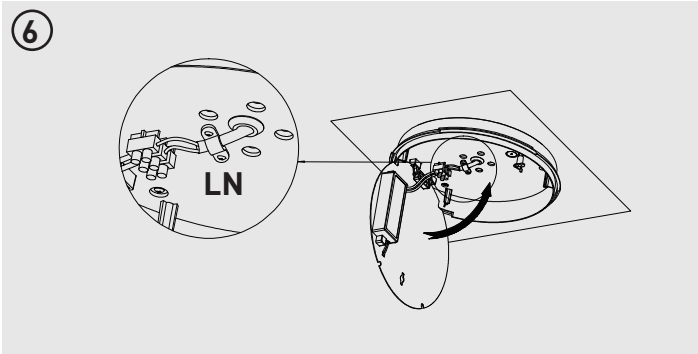

LED SIERRA BULKHEAD - STANDARD

1 ACCESSORIES:

Tech Help Line

UK - 0330 0249 279
 Non UK - +44 (0)1952 238 100
 Supplied by LUCECO
 Stafford Park 1, Telford, Shropshire,
 England, TF3 3BD

Kontakt

UK - 0330 0249 279
 Non UK - +49 40 89066 878 - 29
 Geliefert von Luceco GmbH
 Holstenplatz 20b,
 22765 Hamburg DEUTSCHLAND