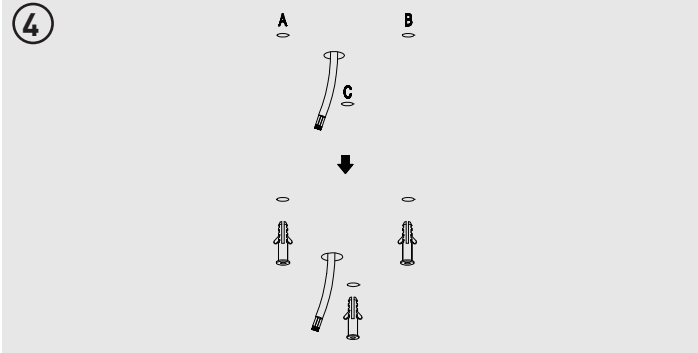

LED SIERRA BULKHEAD - STANDARD

1 ACCESSORIES:

Tech Help Line

UK - 0330 0249 279
 Non UK - +44 (0)1952 238 100
 Supplied by LUCECO
 Stafford Park 1, Telford, Shropshire,
 England, TF3 3BD

Kontakt

UK - 0330 0249 279
 Non UK - +49 40 89066 878 - 29
 Geliefert von Luceco GmbH
 Holstenplatz 20b,
 22765 Hamburg DEUTSCHLAND