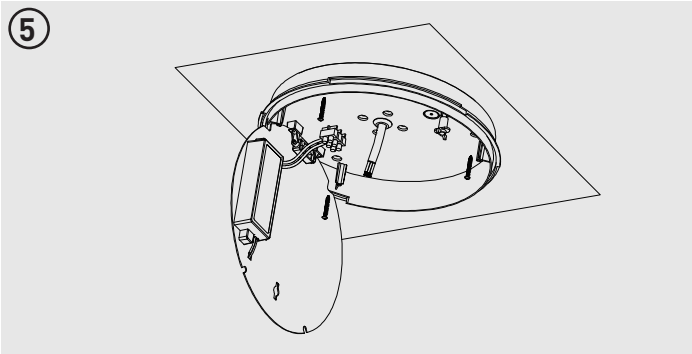

LED SIERRA BULKHEAD - STANDARD

1 ACCESSORIES:

Tech Help Line

UK - 0330 0249 279
 Non UK - +44 (0)1952 238 100
 Supplied by LUCECO
 Stafford Park 1, Telford, Shropshire,
 England, TF3 3BD

Kontakt

UK - 0330 0249 279
 Non UK - +49 40 89066 878 - 29
 Geliefert von Luceco GmbH
 Holstenplatz 20b,
 22765 Hamburg DEUTSCHLAND