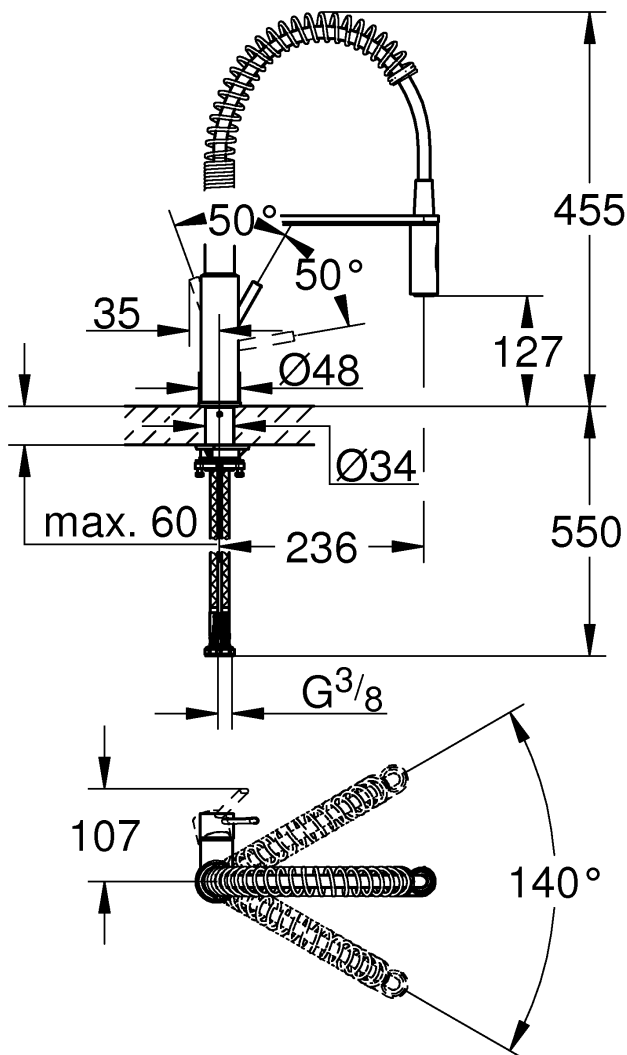

30 359

30 360

DIN 1988

DIN EN 806

1

	<b>X</b>
30 359	08 567
30 360	—

	X
30 359	08 567
30 360	—

Pure Freude an Wasser