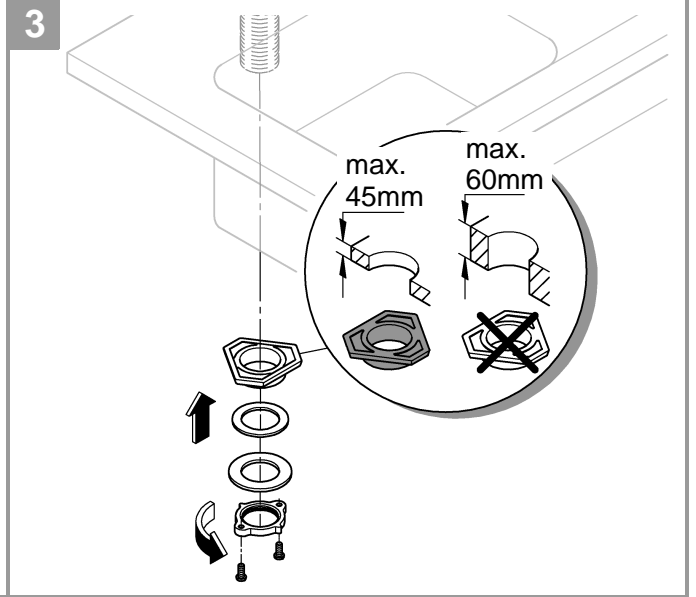

30 359

30 360

DIN 1988

DIN EN 806

1

	<b>X</b>
30 359	08 567
30 360	—

	X
30 359	08 567
30 360	—

Pure Freude an Wasser