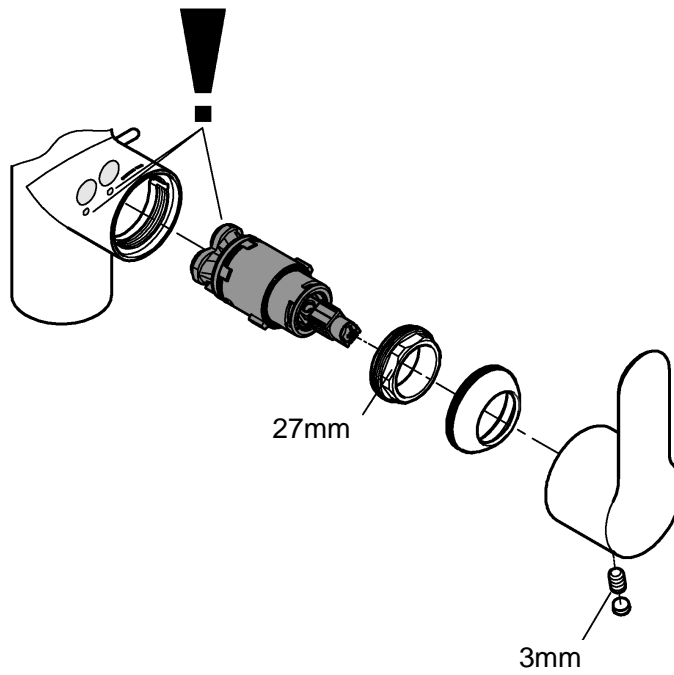

30 359

30 360

DIN 1988

DIN EN 806

1

	<b>X</b>
30 359	08 567
30 360	—

	X
30 359	08 567
30 360	—

Pure Freude an Wasser