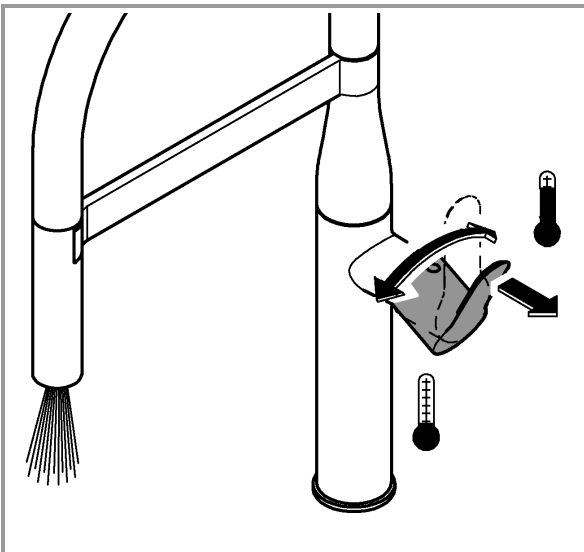

30 359

30 360

DIN 1988

DIN EN 806

1

	<b>X</b>
30 359	08 567
30 360	—

	X
30 359	08 567
30 360	—

Pure Freude an Wasser