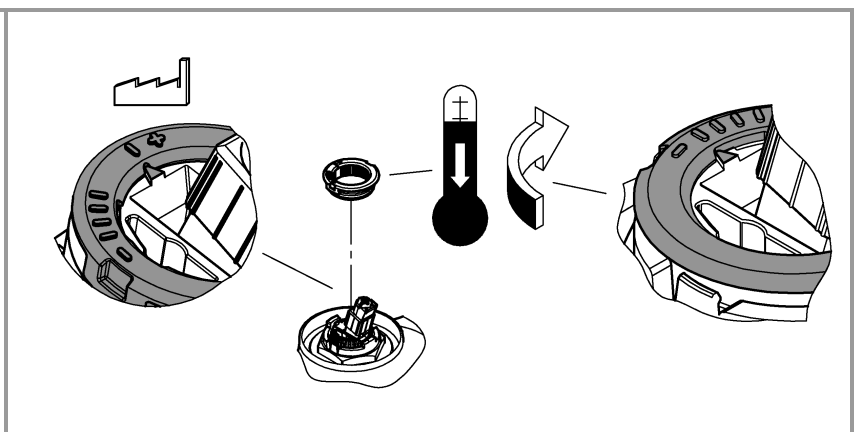

30 359

30 360

DIN 1988

DIN EN 806

1

	<b>X</b>
30 359	08 567
30 360	—

	X
30 359	08 567
30 360	—

Pure Freude an Wasser