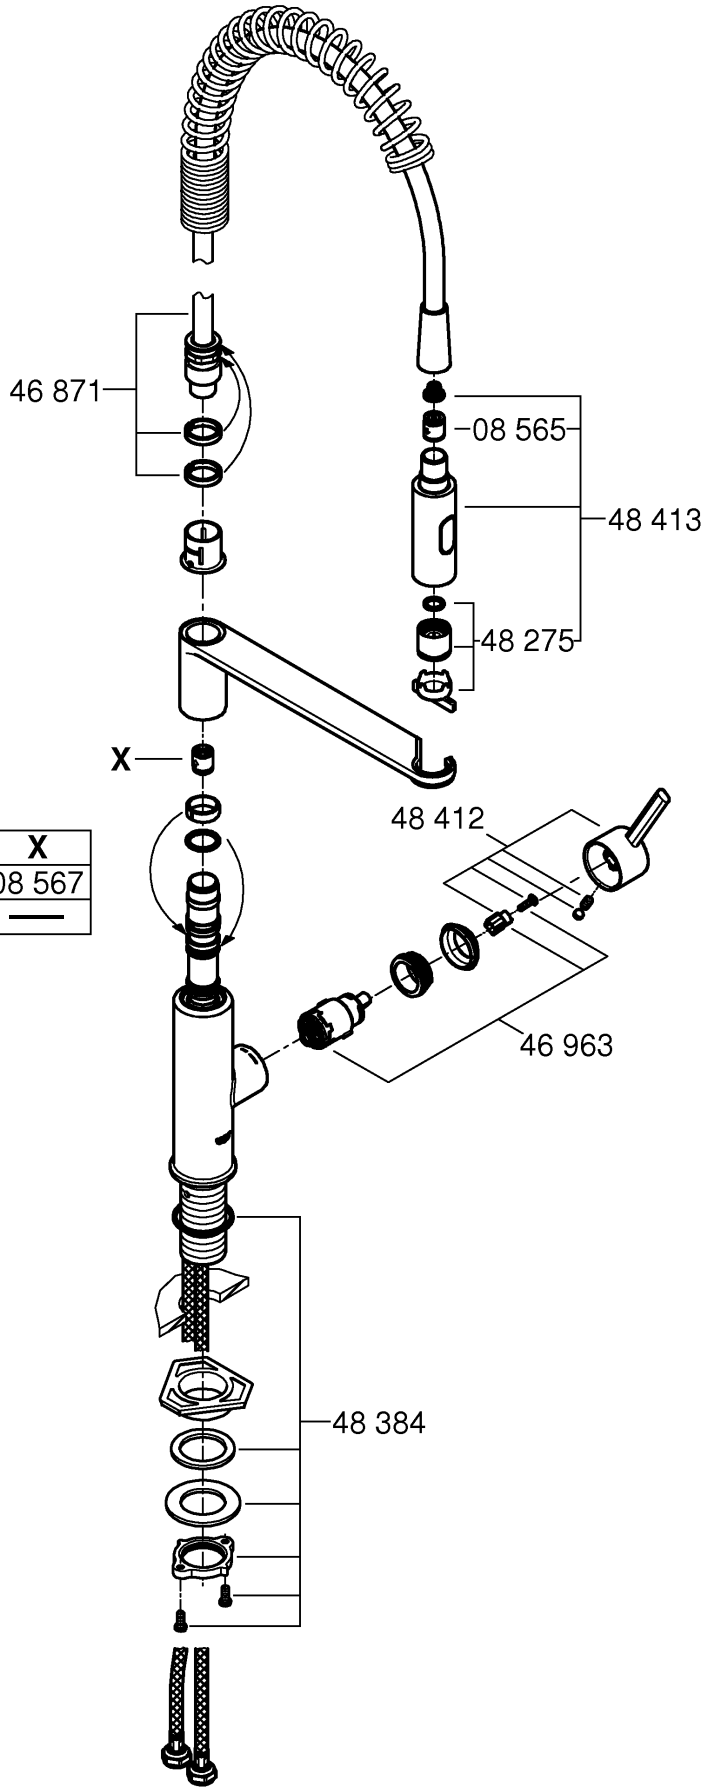

30 359

30 360

DIN 1988

DIN EN 806

1

	<b>X</b>
30 359	08 567
30 360	—

	X
30 359	08 567
30 360	—

Pure Freude an Wasser