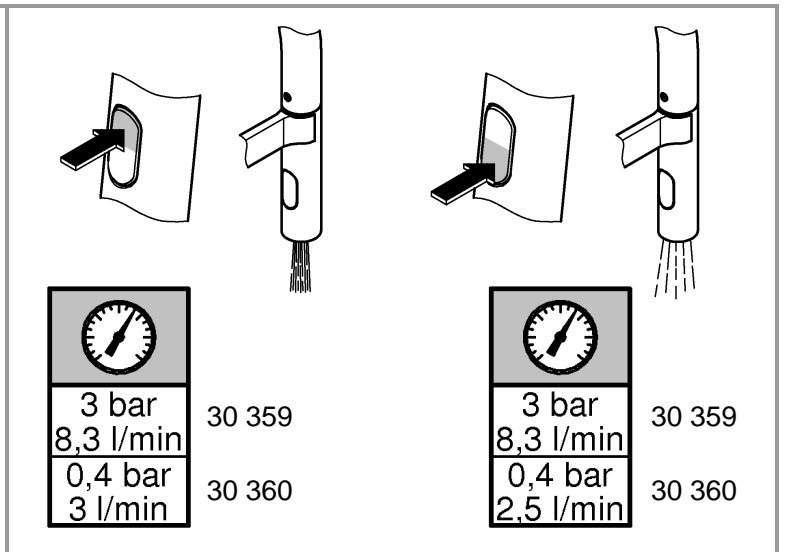

30 359

30 360

DIN 1988

DIN EN 806

1

	<b>X</b>
30 359	08 567
30 360	—

	X
30 359	08 567
30 360	—

Pure Freude an Wasser