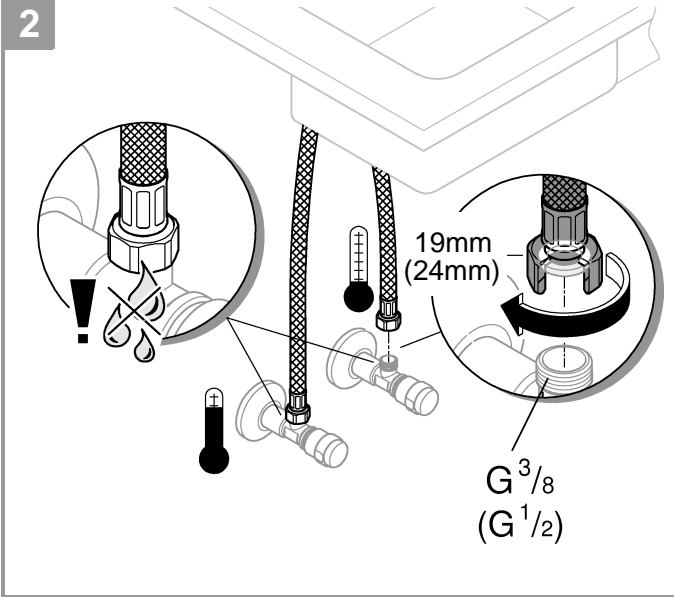

30 359

30 360

DIN 1988

DIN EN 806

1

	<b>X</b>
30 359	08 567
30 360	—

	X
30 359	08 567
30 360	—

Pure Freude an Wasser