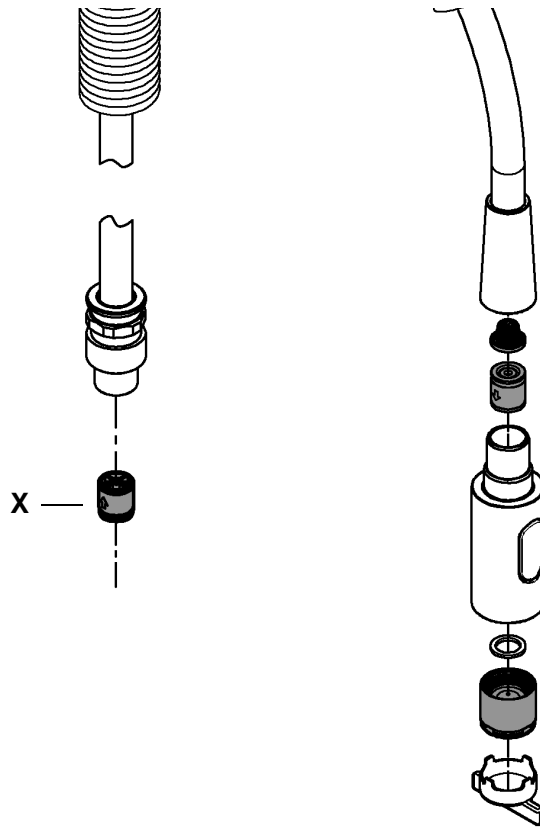

30 359

30 360

DIN 1988

DIN EN 806

1

	<b>X</b>
30 359	08 567
30 360	—

	X
30 359	08 567
30 360	—

Pure Freude an Wasser