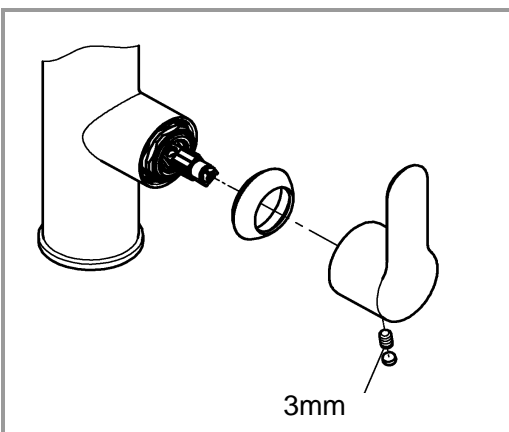

30 359

30 360

DIN 1988

DIN EN 806

1

	<b>X</b>
30 359	08 567
30 360	—

	X
30 359	08 567
30 360	—

Pure Freude an Wasser