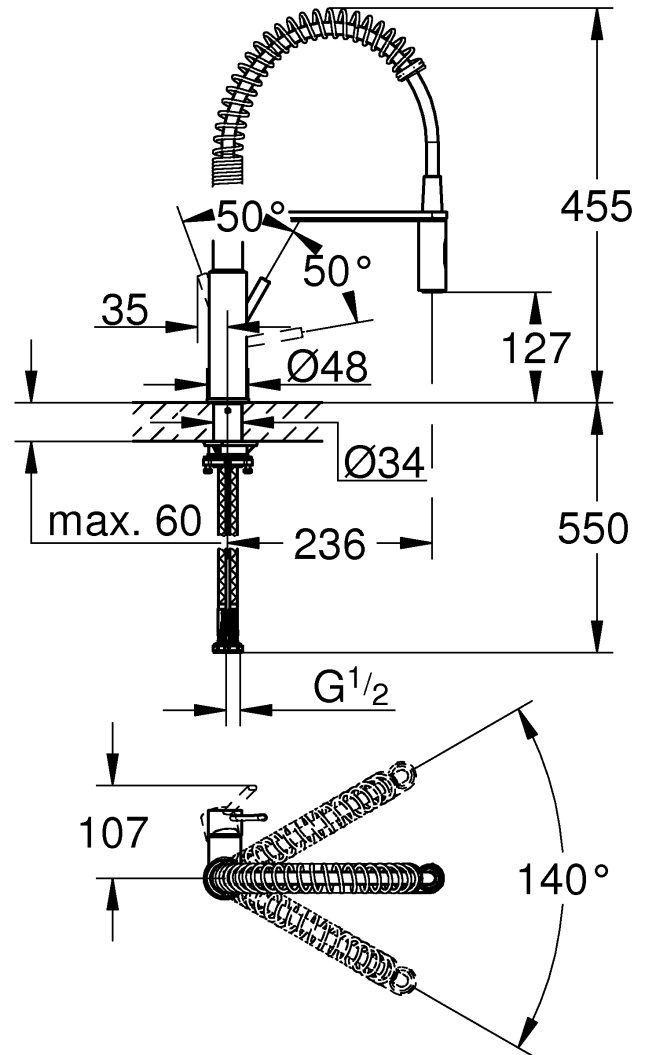

30 359

30 360

DIN 1988

DIN EN 806

1

	<b>X</b>
30 359	08 567
30 360	—

	X
30 359	08 567
30 360	—

Pure Freude an Wasser