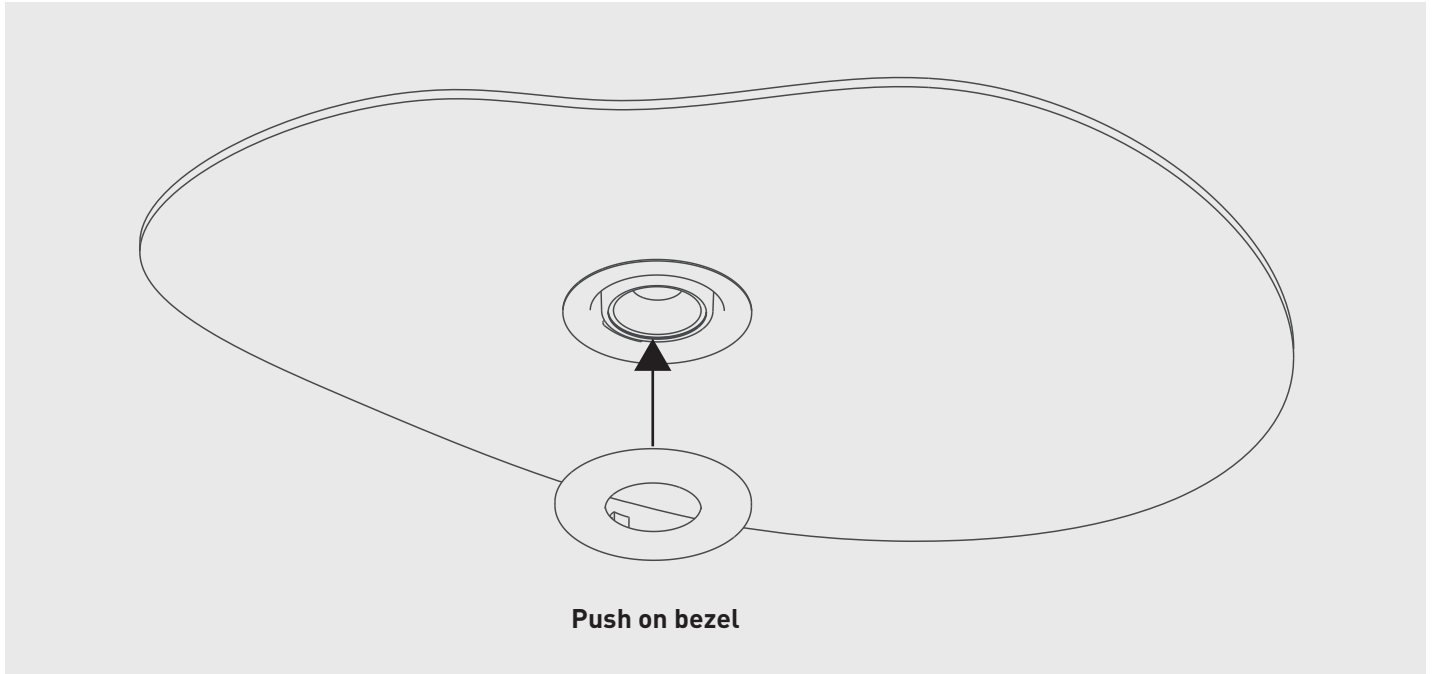

FTYPE ADJUSTABLE BEZEL

| PRODUCT NO. | DESCRIPTION |
|-------------|-----------------------------------|
| EFTABZBS-01 | Adjustable Bezel, Brushed Steel |
| EFTABZPC-01 | Adjustable Bezel, Polished Chrome |