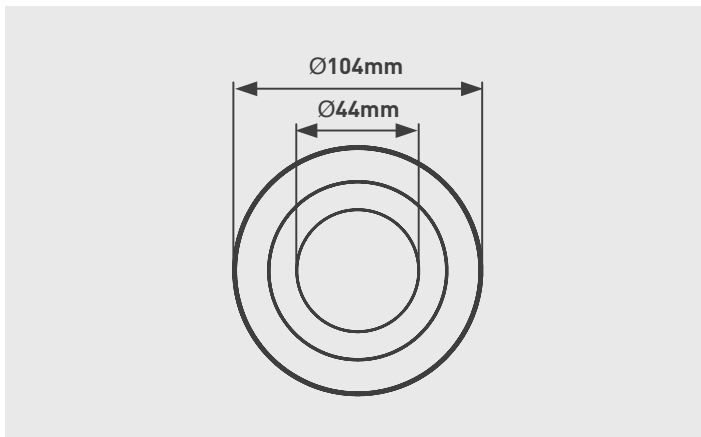

FTYPE ADJUSTABLE BEZEL

| PRODUCT NO. | DESCRIPTION |
|-------------|-----------------------------------|
| EFTABZBS-01 | Adjustable Bezel, Brushed Steel |
| EFTABZPC-01 | Adjustable Bezel, Polished Chrome |