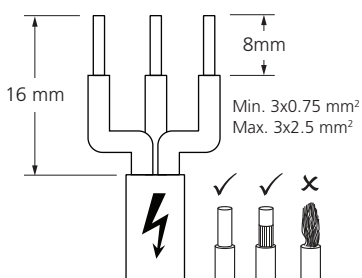

3

⚡ 230-240V