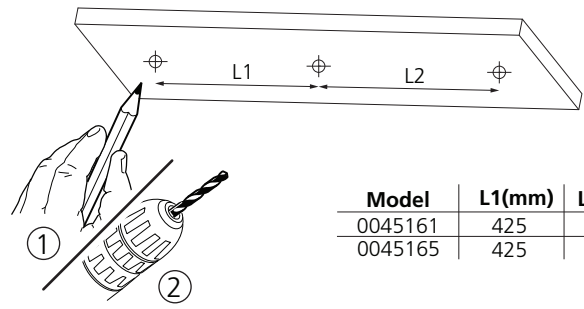

0045158-0045165

Model	L(mm)	W(mm)	H(mm)	Watt(w)
0045158	600	37.2	46	8
0045159	1200	37.2	46	16
0045160	1500	37.2	46	18
0045161	1800	37.2	46	24

Model	L(mm)	W(mm)	H(mm)	Watt(w)
0045162	600	82.2	48	16
0045163	1200	82.2	48	30
0045164	1500	82.2	48	36
0045165	1800	82.2	48	48

0045158-0045160
0045162-0045164

0045161
0045165

1a

Model	L(mm)
0045158/0045162	300
0045159/0045163	600
0045160/0045164	750

1b

Model	L1(mm)	L2(mm)
0045161	425	475
0045165	425	475

2a

0045158-60
0045162-64