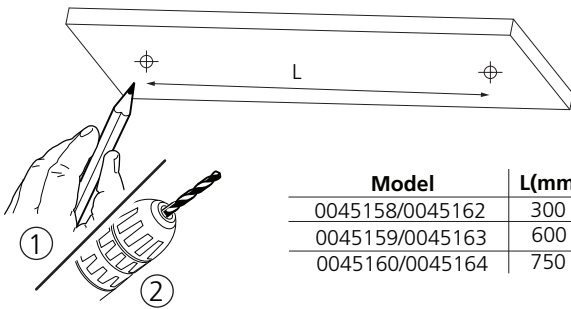

0045158-0045165

Model	L(mm)	W(mm)	H(mm)	Watt(w)
0045158	600	37.2	46	8
0045159	1200	37.2	46	16
0045160	1500	37.2	46	18
0045161	1800	37.2	46	24

Model	L(mm)	W(mm)	H(mm)	Watt(w)
0045162	600	82.2	48	16
0045163	1200	82.2	48	30
0045164	1500	82.2	48	36
0045165	1800	82.2	48	48

0045158-0045160
0045162-0045164

0045161
0045165

1a

Model	L(mm)
0045158/0045162	300
0045159/0045163	600
0045160/0045164	750

1b

Model	L1(mm)	L2(mm)
0045161	425	475
0045165	425	475

2a

0045158-60
0045162-64